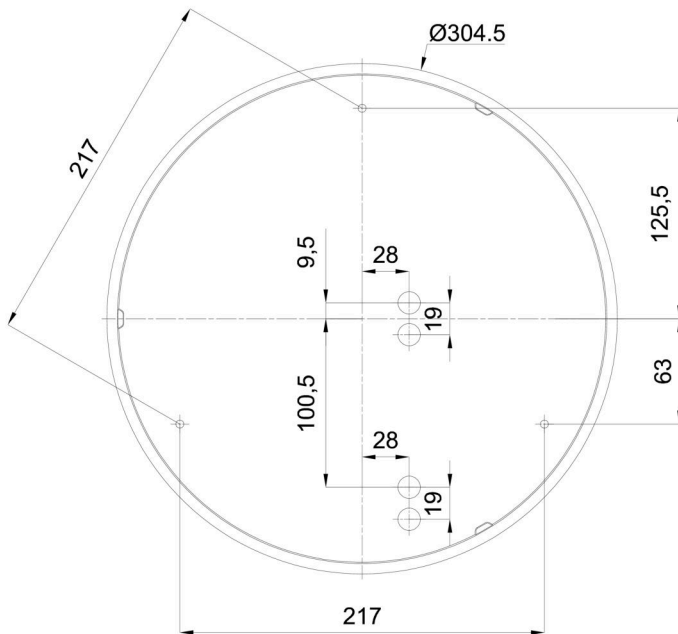

Technisch

Arten von Leuchten	Notfall kombiniert + sensor
Befestigungsart	Aufbauleuchten
Basismaterial	polypropylen-verbundwerkstoff
Schattenmaterial	dreischichtiges Glas TRIPLEX OPAL
Grundfarbe	Weiß Ral9003
Schattenfarbe	Weiß
Schatten halten	Bajonett
Montageort	Wand / Decke
Breite	360 mm
Länge	360 mm
Höhe	126 mm
Durchmesser	Ø 360 mm
Montageloch	3xØ5mm
Kabeldurchgang	2xØ16mm
Energieklasse	D
Schlagfestigkeit	IK01
Betriebstemperatur	von -20°C bis +30°C

TECHNISCHES ARBEITSBLATT

Fotobiologische Sicherheit der Leuchte	Risk group 0
--	--------------

Eulum-Daten für Berechnungsprogramme sind unter www.osmont.cz verfügbar.

Logistik

EAN	8591728070793
Gewicht NTTO	2.5 Kg
Gewicht BTTO	2.8 Kg
Anzahl kartons	1 Stck
Paketvolumen	0.017 m ³
Paket 1 breite	0.375 m
Paket 1 länge	0.355 m
Paket 1 höhe	0.13 m
Garantie*	60 Monate

*Die Garantie für die Batterien gilt für 12 Monate ab Kaufdatum.

Einbaumaße:

Zusätzliches Sortiment:

Dekorativer Kragen

Produktcode	Name	Farbe	Beschreibung	Bild	Zeichnung
30136	B14/X14	Polierter Edelstahl	der Kragen wird durch den Schirm gehalten		
30135	B14/X4	Weiß Ral9003	der Kragen wird durch den Schirm gehalten		
30138	B14/X13	Grau	der Kragen wird durch den Schirm gehalten		
30137	B14/X12	Messing poliert	der Kragen wird durch den Schirm gehalten		

Lampenschirm

Produktcode	Name	Farbe	Beschreibung	Bild	Zeichnung
20055	014	Weiß		