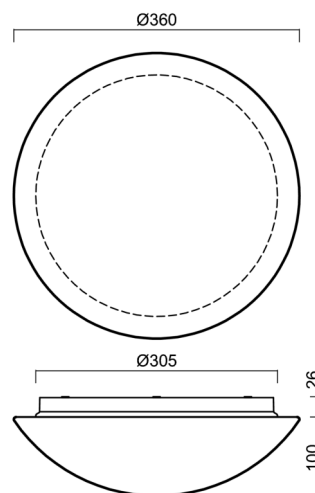

AURA 10 IP

LED-1L15E500BD14/014/NK1W HF 3K#

WWW.OSMONT.CZ

AURA 10 IP

Produktcode: AUR70383

Art: LED-1L15E500BD14/014/NK1W HF 3K#

Kurzbeschreibung der Leuchte: Weiße anliegende LED-Kombi-Notleuchte mit Sensor und Glasschirm TRIPLEX OPAL

Technisch

Arten von Leuchten	Notfall kombiniert + sensor
Befestigungsart	Aufbauleuchten
Basismaterial	polypropylen-verbundwerkstoff
Schattenmaterial	dreischichtiges Glas TRIPLEX OPAL
Grundfarbe	Weiß Ral9003
Schattenfarbe	Weiß
Schatten halten	Bajonett
Montageort	Wand / Decke
Breite	360 mm
Länge	360 mm
Höhe	126 mm
Durchmesser	Ø 360 mm
Montageloch	3xØ5mm
Kabeldurchgang	2xØ16mm
Energieklasse	D
Schlagfestigkeit	IK01
Betriebstemperatur	von -20°C bis +30°C

Lampenschirm

Produktcode	Name	Farbe	Beschreibung	Bild	Zeichnung
20055	014	Weiß		