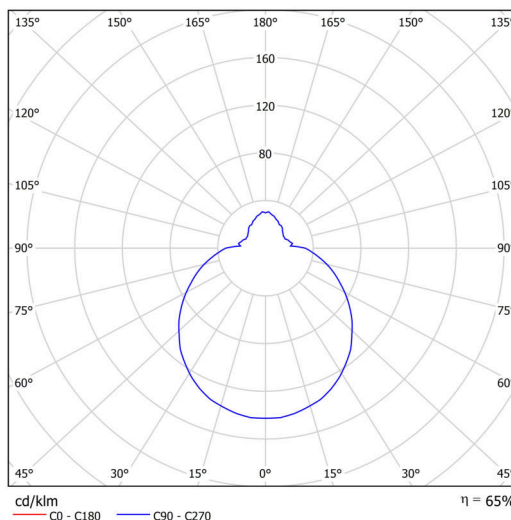

Leuchtend

Leuchtenlichtstrom	1950 lm
Lichtstrom der quelle	3000 lm
Lichtstrom der Lichtquelle im Notbetrieb	150 lm
Leuchteneffizienz	102 lm/W
Temperature	3000 K
LED-Lebensdauer L80/B10	100000 Std.
CRI	Ra80
MacAdam	3