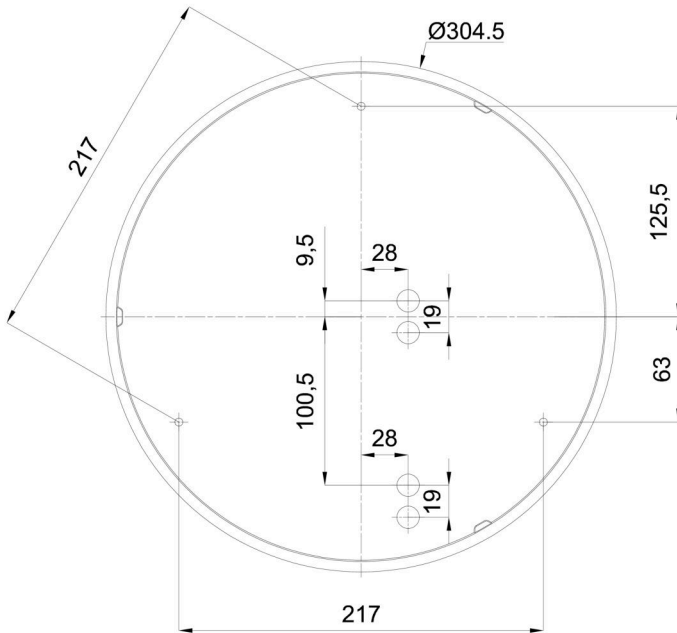

Technisch

Arten von leuchten	Corridor
Befestigungsart	Aufbauleuchten
Basismaterial	polypropylen-verbundwerkstoff
Schattenmaterial	dreischichtiges Glas TRIPLEX OPAL
Grundfarbe	Weiß Ral9003
Schattenfarbe	Weiß
Schatten halten	Bajonett
Montageort	Wand / Decke
Breite	360 mm
Länge	360 mm
Höhe	126 mm
Durchmesser	ø 360 mm
Montageloch	3xø5mm
Kabeldurchgang	2xø16mm
Energieklasse	D
Schlagfestigkeit	IK01
Betriebstemperatur	von -20°C bis +30°C

Eulum-Daten für Berechnungsprogramme sind unter

Logistik

EAN	8591728070779
Gewicht NTTO	2.5 Kg
Gewicht BTTO	2.8 Kg
Anzahl kartons	1 Stck
Paketvolumen	0.017 m ³
Paket 1 breite	0.375 m
Paket 1 länge	0.355 m
Paket 1 höhe	0.13 m
Garantie*	60 Monate

*Die Garantie für die Batterien gilt für 12 Monate ab Kaufdatum.

Einbaumaße:

Zusätzliches Sortiment:

Dekorativer Kragen

Produktcode	Name	Farbe	Beschreibung	Bild	Zeichnung
30136	B14/X14	Polierter Edelstahl	der Kragen wird durch den Schirm gehalten		
30135	B14/X4	Weiß Ral9003	der Kragen wird durch den Schirm gehalten		
30138	B14/X13	Grau	der Kragen wird durch den Schirm gehalten		
30137	B14/X12	Messing poliert	der Kragen wird durch den Schirm gehalten		

Lampenschirm

Produktcode	Name	Farbe	Beschreibung	Bild	Zeichnung
20055	014	Weiß		