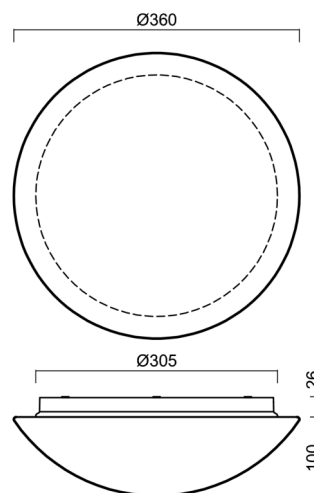

AURA 10 IP

LED-1L15E500BD14/014 HF CORR 3K#

WWW.OSMONT.CZ

AURA 10 IP

Produktcode: AUR70381

Art: LED-1L15E500BD14/014 HF CORR 3K#

Kurzbeschreibung der leuchte: Weiße anliegende LED-Leuchte mit KORRIDOR-Funktion und Glasschirm TRIPLEX OPAL

Technisch

Arten von leuchten	Corridor
Befestigungsart	Aufbauleuchten
Basismaterial	polypropylen-verbundwerkstoff
Schattenmaterial	dreischichtiges Glas TRIPLEX OPAL
Grundfarbe	Weiß Ral9003
Schattenfarbe	Weiß
Schatten halten	Bajonett
Montageort	Wand / Decke
Breite	360 mm
Länge	360 mm
Höhe	126 mm
Durchmesser	ø 360 mm
Montageloch	3xø5mm
Kabeldurchgang	2xø16mm
Energieklasse	D
Schlagfestigkeit	IK01
Betriebstemperatur	von -20°C bis +30°C

Lampenschirm

Produktcode	Name	Farbe	Beschreibung	Bild	Zeichnung
20055	014	Weiß		