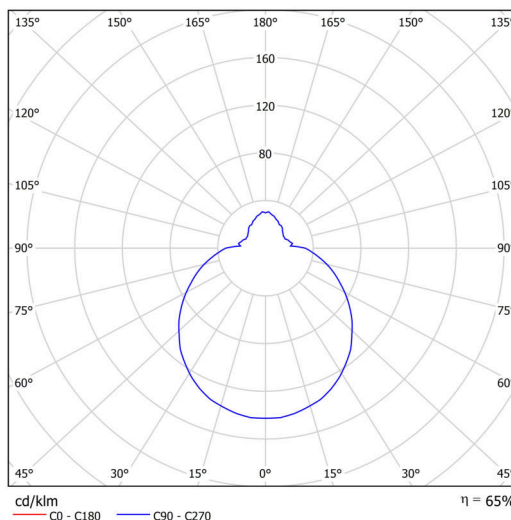

Leuchtend

Leuchtenlichtstrom	1950 lm
Lichtstrom der quelle	3000 lm
Leuchteneffizienz	102 lm/W
Temperature	3000 K
LED-Lebensdauer L80/B10	100000 Std.
CRI	Ra80
MacAdam	3
Fotobiologische Sicherheit der Leuchte	Risk group 0