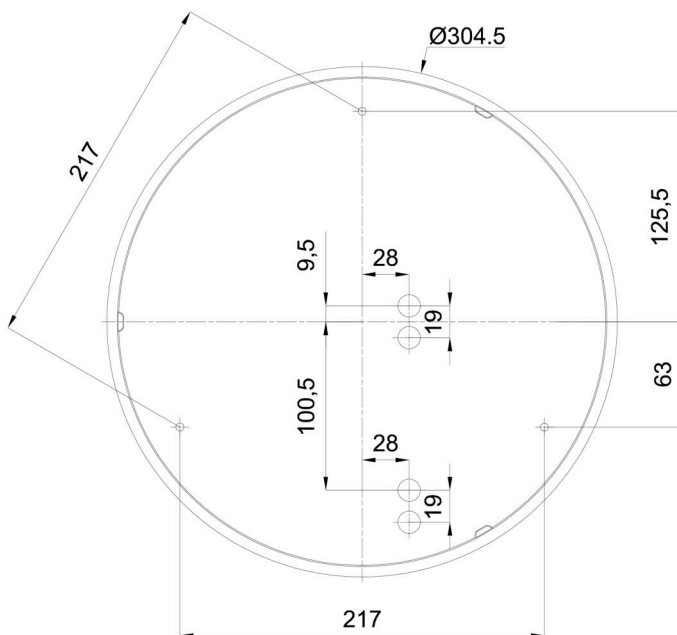

Technisch

Arten von Leuchten	Notfall kombiniert + sensor
Befestigungsart	Aufbauleuchten
Basismaterial	polypropylen-verbundwerkstoff
Schattenmaterial	dreischichtiges Glas TRIPLEX OPAL
Grundfarbe	Weiß Ral9003
Schattenfarbe	Weiß
Schatten halten	Bajonett
Montageort	Wand / Decke
Breite	360 mm
Länge	360 mm
Höhe	126 mm
Durchmesser	Ø 360 mm
Montageloch	3xØ5mm
Kabeldurchgang	2xØ16mm
Energieklasse	D
Schlagfestigkeit	IK01
Betriebstemperatur	von -20°C bis +30°C

TECHNISCHES ARBEITSBLATT

Fotobiologische Sicherheit der Leuchte	Risk group 0
--	--------------

Eulum-Daten für Berechnungsprogramme sind unter www.osmont.cz verfügbar.

Logistik

EAN	8591728070731
Gewicht NTTO	2.5 Kg
Gewicht BTTO	2.8 Kg
Anzahl kartons	1 Stck
Paketvolumen	0.017 m ³
Paket 1 breite	0.375 m
Paket 1 länge	0.355 m
Paket 1 höhe	0.13 m
Garantie*	60 Monate

*Die Garantie für die Batterien gilt für 12 Monate ab Kaufdatum.

Einbaumaße:

Zusätzliches Sortiment:

Dekorativer Kragen

Produktcode	Name	Farbe	Beschreibung	Bild	Zeichnung
30136	B14/X14	Polierter Edelstahl	der Kragen wird durch den Schirm gehalten		
30135	B14/X4	Weiß Ral9003	der Kragen wird durch den Schirm gehalten		
30138	B14/X13	Grau	der Kragen wird durch den Schirm gehalten		
30137	B14/X12	Messing poliert	der Kragen wird durch den Schirm gehalten		

Lampenschirm

Produktcode	Name	Farbe	Beschreibung	Bild	Zeichnung
20055	014	Weiß		