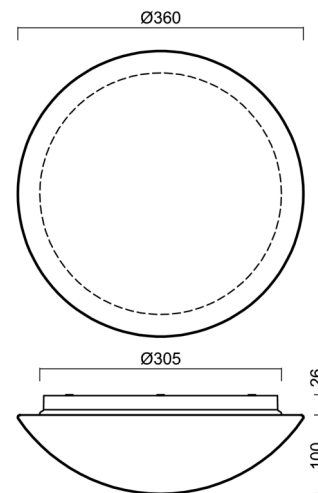

AURA 10 IP

LED-1L15E350BD14/014/NK1W HF 3K#

WWW.OSMONT.CZ

AURA 10 IP

Produktcode: AUR70377

Art: LED-1L15E350BD14/014/NK1W HF 3K#

Kurzbeschreibung der Leuchte: Weiße anliegende LED-Kombi-Notleuchte mit Sensor und Glasschirm TRIPLEX OPAL

Technisch

Arten von Leuchten	Notfall kombiniert + sensor
Befestigungsart	Aufbauleuchten
Basismaterial	polypropylen-verbundwerkstoff
Schattenmaterial	dreischichtiges Glas TRIPLEX OPAL
Grundfarbe	Weiß Ral9003
Schattenfarbe	Weiß
Schatten halten	Bajonett
Montageort	Wand / Decke
Breite	360 mm
Länge	360 mm
Höhe	126 mm
Durchmesser	Ø 360 mm
Montageloch	3xØ5mm
Kabeldurchgang	2xØ16mm
Energieklasse	D
Schlagfestigkeit	IK01
Betriebstemperatur	von -20°C bis +30°C

Lampenschirm

Produktcode	Name	Farbe	Beschreibung	Bild	Zeichnung
20055	014	Weiß		