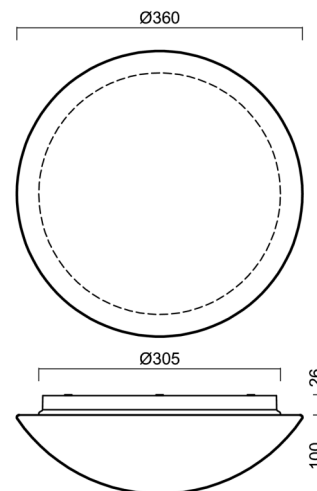

## Technisch

Arten von leuchten	Sensor
Befestigungsart	Aufbauleuchten
Basismaterial	polypropylen-verbundwerkstoff
Schattenmaterial	dreischichtiges Glas TRIPLEX OPAL
Grundfarbe	Weiß Ral9003
Schattenfarbe	Weiß
Schatten halten	Bajonett
Montageort	Wand / Decke
Breite	360 mm
Länge	360 mm
Höhe	126 mm
Durchmesser	ø 360 mm
Montageloch	3xø5mm
Kabeldurchgang	2xø16mm
Energieklasse	D
Schlagfestigkeit	IK01
Betriebstemperatur	von -20°C bis +30°C

Lampenschirm

Produktcode	Name	Farbe	Beschreibung	Bild	Zeichnung
20055	014	Weiß		