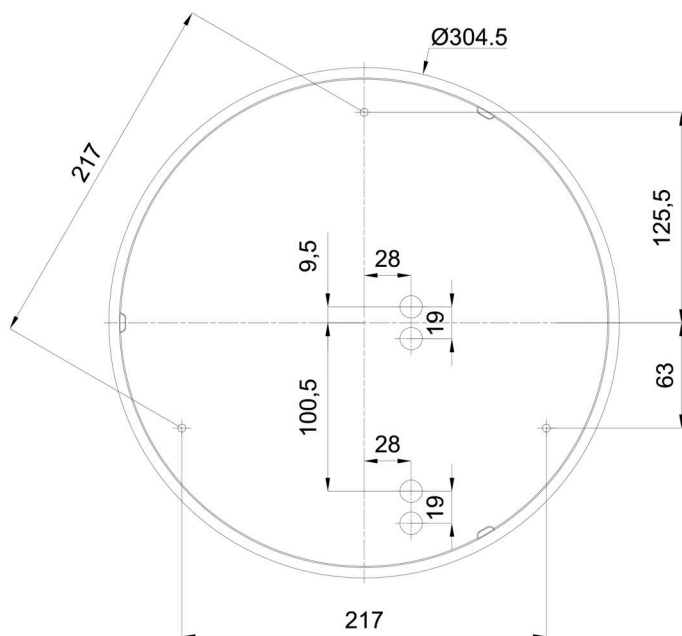

## Technisch

Arten von leuchten	Sensor
Befestigungsart	Aufbauleuchten
Basismaterial	polypropylen-verbundwerkstoff
Schattenmaterial	dreischichtiges Glas TRIPLEX OPAL
Grundfarbe	Weiß Ral9003
Schattenfarbe	Weiß
Schatten halten	Bajonett
Montageort	Wand / Decke
Breite	360 mm
Länge	360 mm
Höhe	126 mm
Durchmesser	ø 360 mm
Montageloch	3xø5mm
Kabeldurchgang	2xø16mm
Energieklasse	D
Schlagfestigkeit	IK01
Betriebstemperatur	von -20°C bis +30°C

Eulum-Daten für Berechnungsprogramme sind unter

Logistik

EAN	8591728070694
Gewicht NTTO	2.5 Kg
Gewicht BTTO	2.8 Kg
Anzahl kartons	1 Stck
Paketvolumen	0.017 m <sup>3</sup>
Paket 1 breite	0.375 m
Paket 1 länge	0.355 m
Paket 1 höhe	0.13 m
Garantie*	60 Monate

\*Die Garantie für die Batterien gilt für 12 Monate ab Kaufdatum.

Einbaumaße:

Zusätzliches Sortiment:

Dekorativer Kragen

Produktcode	Name	Farbe	Beschreibung	Bild	Zeichnung
30136	B14/X14	Polierter Edelstahl	der Kragen wird durch den Schirm gehalten		
30135	B14/X4	Weiß Ral9003	der Kragen wird durch den Schirm gehalten		
30138	B14/X13	Grau	der Kragen wird durch den Schirm gehalten		
30137	B14/X12	Messing poliert	der Kragen wird durch den Schirm gehalten		

Lampenschirm

Produktcode	Name	Farbe	Beschreibung	Bild	Zeichnung
20055	014	Weiß		