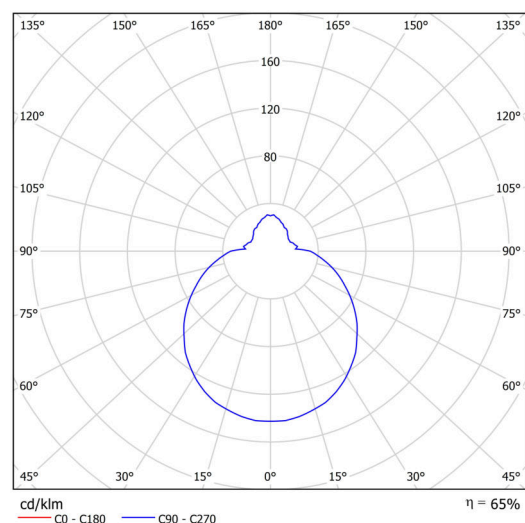

Leuchtend

Leuchtenlichtstrom	1380 lm
Lichtstrom der quelle	2130 lm
Leuchteneffizienz	106 lm/W
Temperature	3000 K
LED-Lebensdauer L80/B10	100000 Std.
CRI	Ra80
MacAdam	3
Fotobiologische Sicherheit der Leuchte	Risk group 0