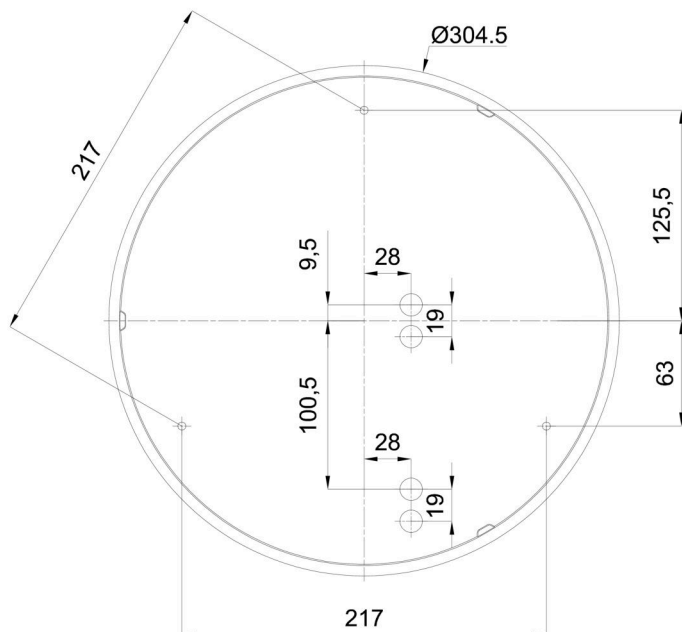

Logistik

EAN	8591728149130
Gewicht NTTO	2.5 Kg
Gewicht BTTO	2.8 Kg
Anzahl kartons	1 Stck
Paketvolumen	0.017 m³
Paket 1 breite	0.355 m
Paket 1 länge	0.375 m
Paket 1 höhe	0.13 m
Garantie*	60 Monate

*Die Garantie für die Batterien gilt für 12 Monate ab Kaufdatum.

Einbaumaße: