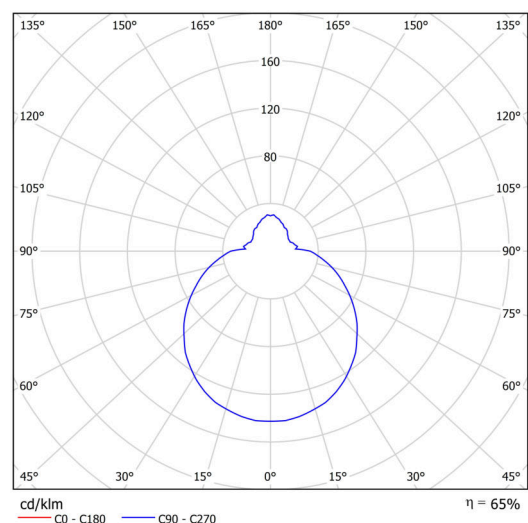

Leuchtend

Leuchtenlichtstrom	1380 lm
Lichtstrom der quelle	2130 lm
Lichtstrom der Lichtquelle im Notbetrieb	200 lm
Temperature	3000 K
LED-Lebensdauer L80/B10	100000 Std.
CRI	Ra80
MacAdam	3
Fotobiologische Sicherheit der Leuchte	Risk group 0

Eulum-Daten für Berechnungsprogramme sind unter www.osmont.cz verfügbar.