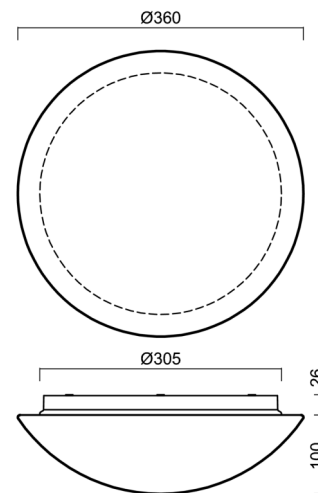

# AURA 10 IP

Produktcode: AUR61028

Art: LED-1L15E350BD14/014 NK3HST 3K#

Kurzbeschreibung der leuchte: Weiß Farbe| Decke oder Wand  
LED-Licht mit kombinierter Notfallsicherung (mit Selbsttest) |  
TRIPLEX OPAL mundgeblasener Glasschirm|

## Technisch

|                    |                                   |
|--------------------|-----------------------------------|
| Arten von leuchten | Notfall kombiniert                |
| Befestigungsart    | Aufbauleuchten                    |
| Basismaterial      | polypropylen-verbundwerkstoff     |
| Schattenmaterial   | dreischichtiges Glas TRIPLEX OPAL |
| Grundfarbe         | Weiß Ral9003                      |
| Schattenfarbe      | Weiß                              |
| Schatten halten    | Bajonett                          |
| Montageort         | Wand / Decke                      |
| Breite             | 360 mm                            |
| Länge              | 360 mm                            |
| Höhe               | 126 mm                            |
| Montageloch        | 3xØ5mm                            |
| Kabeldurchgang     | 2xØ16mm                           |
| Energieklasse      | D                                 |
| Schlagfestigkeit   | IK01                              |
| Betriebstemperatur | von -20°C bis +30°C               |