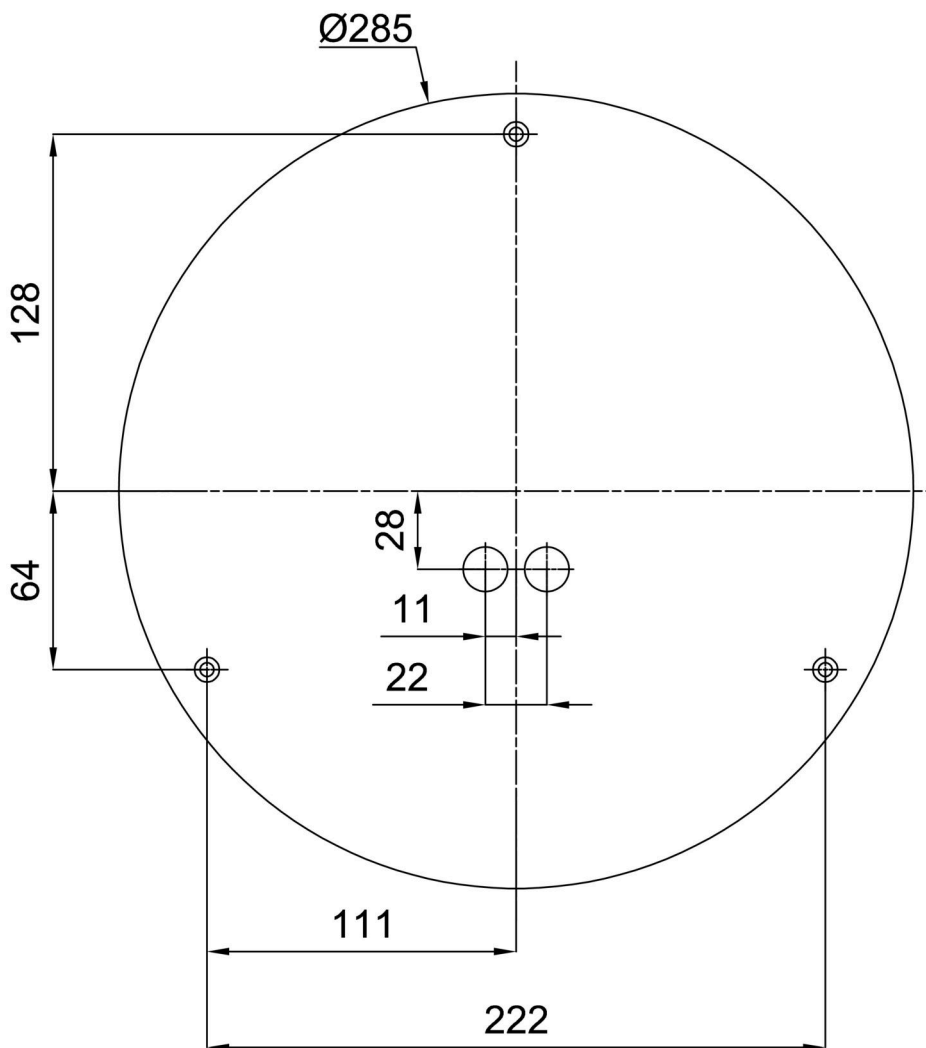

Logistik

EAN	8591728071707
Gewicht NTTO	2.5 Kg
Gewicht BTTO	2.8 Kg
Anzahl kartons	1 Stck
Paketvolumen	0.017 m³
Paket 1 breite	0.375 m
Paket 1 länge	0.355 m
Paket 1 höhe	0.13 m
Garantie*	60 Monate

*Die Garantie für die Batterien gilt für 12 Monate ab Kaufdatum.

Einbaumaße: