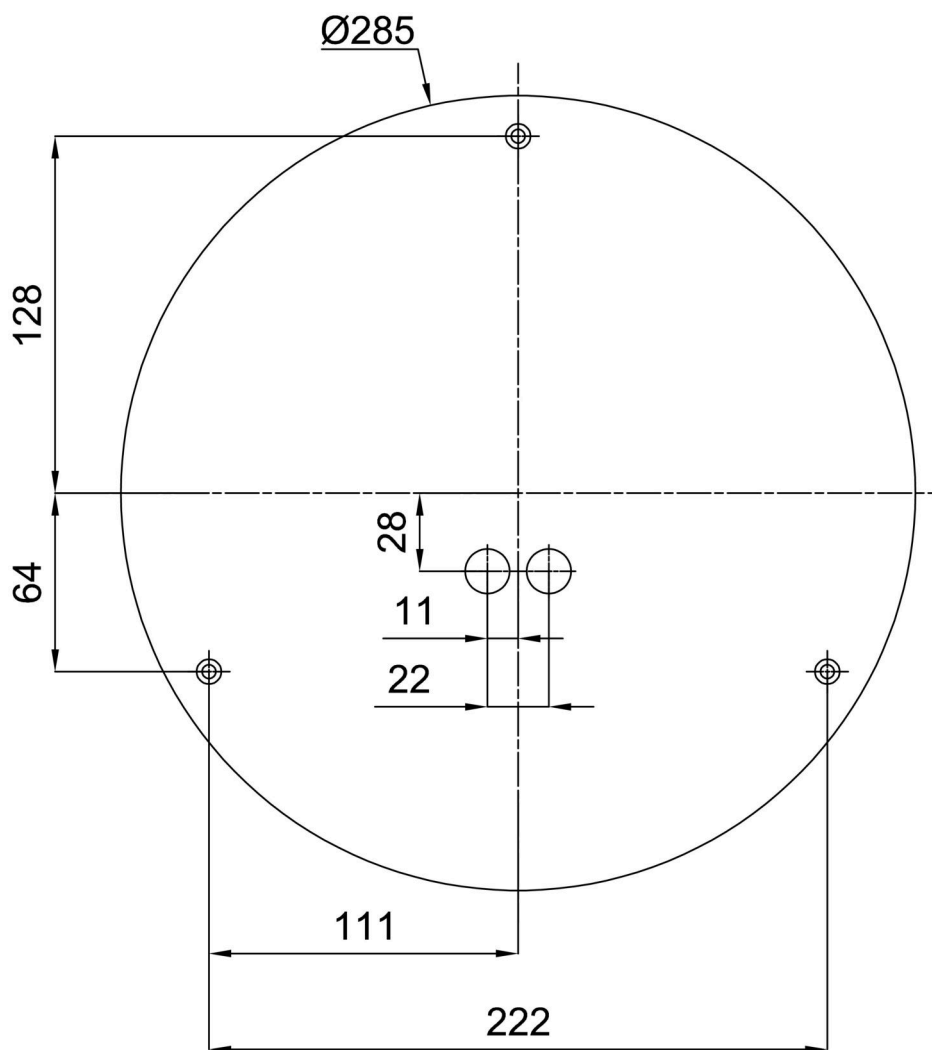

Logistik

EAN	8591728071677
Gewicht NTTO	2.5 Kg
Gewicht BTTO	2.8 Kg
Anzahl kartons	1 Stck
Paketvolumen	0.017 m³
Paket 1 breite	0.375 m
Paket 1 länge	0.355 m
Paket 1 höhe	0.13 m
Garantie*	60 Monate

*Die Garantie für die Batterien gilt für 12 Monate ab Kaufdatum.

Einbaumaße: