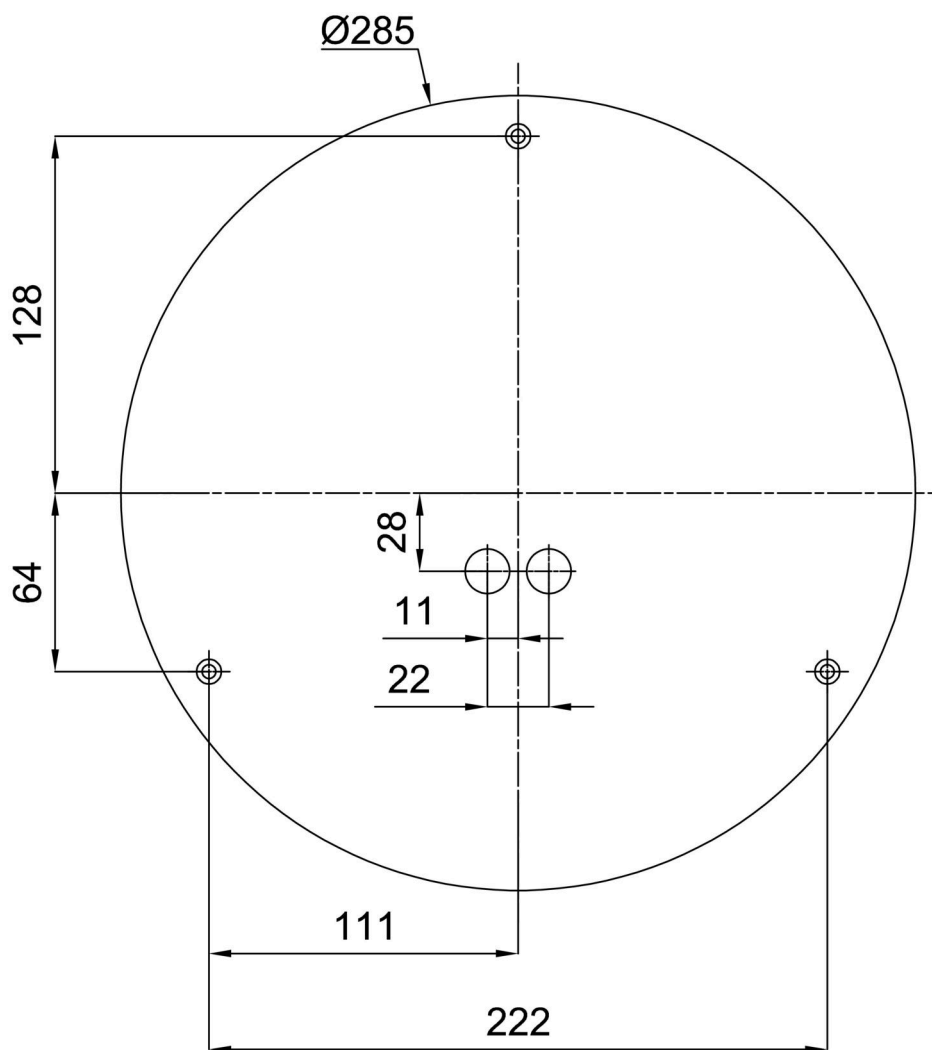

Logistik

EAN	8591728070120
Gewicht NTTO	2.5 Kg
Gewicht BTTO	2.8 Kg
Anzahl kartons	1 Stck
Paketvolumen	0.017 m³
Paket 1 breite	0.375 m
Paket 1 länge	0.355 m
Paket 1 höhe	0.13 m
Garantie*	60 Monate

*Die Garantie für die Batterien gilt für 12 Monate ab Kaufdatum.

Einbaumaße: