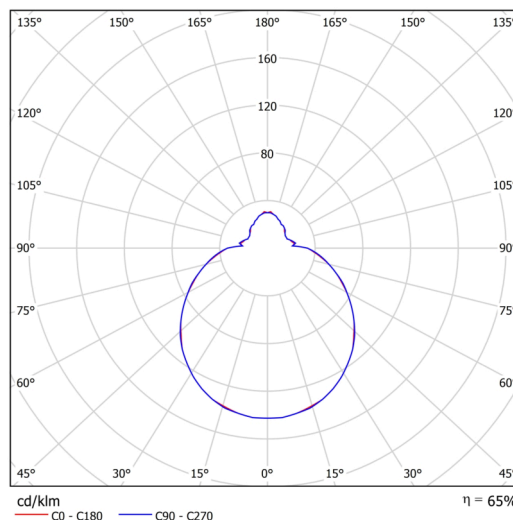

Leuchtend

Leuchtenlichtstrom	2030 lm
Lichtstrom der quelle	3130 lm
Leuchteneffizienz	106 lm/W
Temperature	4000 K
LED-Lebensdauer L80/B10	100000 Std.
CRI	Ra80
MacAdam	3
Fotobiologische Sicherheit der Leuchte	Risk group 0