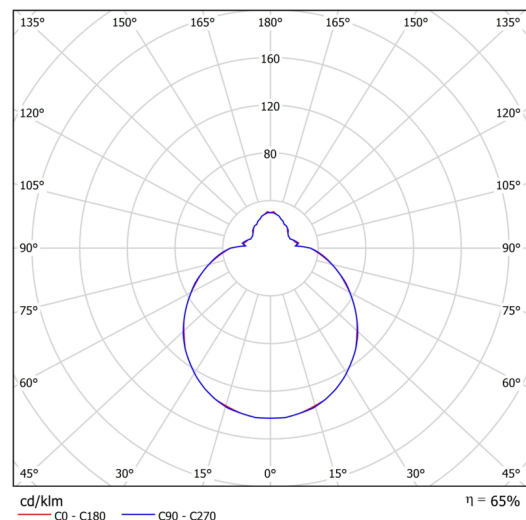

Leuchtend

Leuchtenlichtstrom	2030 lm
Lichtstrom der quelle	3130 lm
Leuchteneffizienz	106 lm/W
Temperature	4000 K
LED-Lebensdauer L80/B10	100000 Std.
CRI	Ra80
MacAdam	3
Fotobiologische Sicherheit der Leuchte	Risk group 0