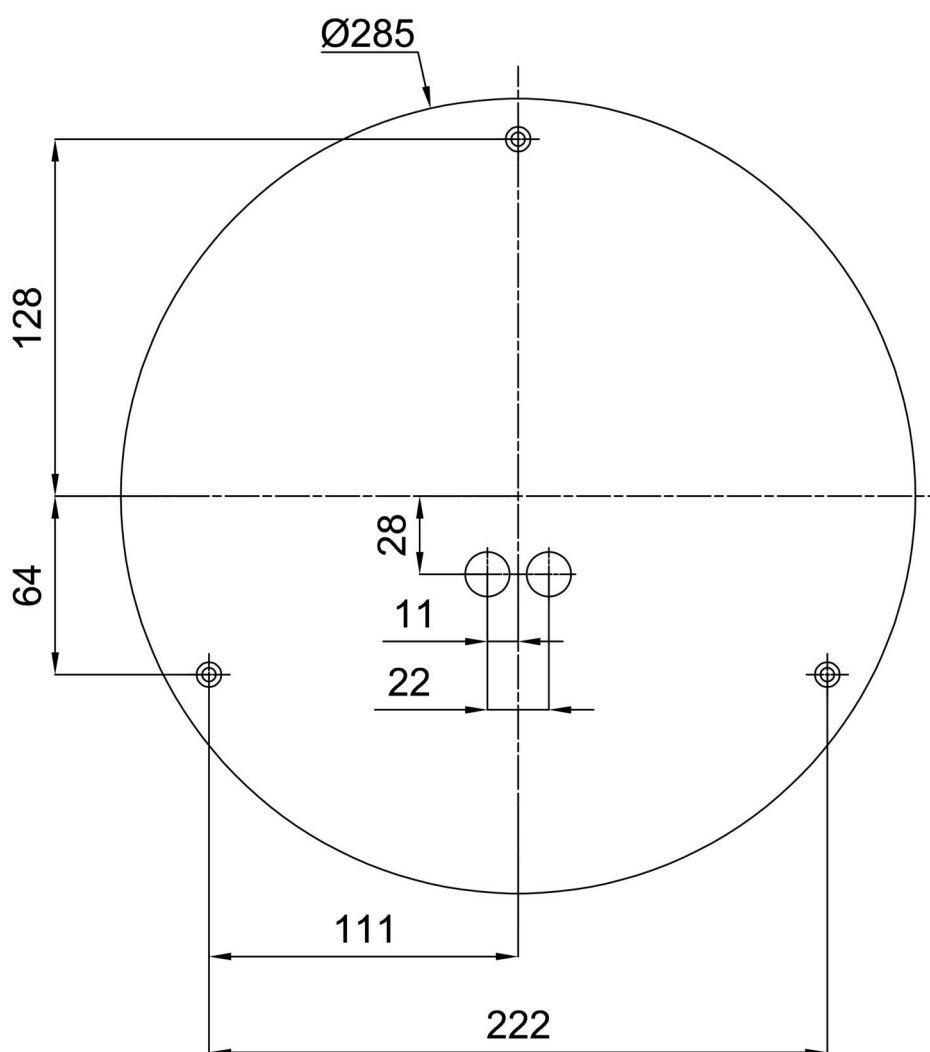

Logistik

EAN	8591728070113
Gewicht NTTO	2.5 Kg
Gewicht BTTO	2.8 Kg
Anzahl kartons	1 Stck
Paketvolumen	0.017 m³
Paket 1 breite	0.375 m
Paket 1 länge	0.355 m
Paket 1 höhe	0.13 m
Garantie*	60 Monate

*Die Garantie für die Batterien gilt für 12 Monate ab Kaufdatum.

Einbaumaße: