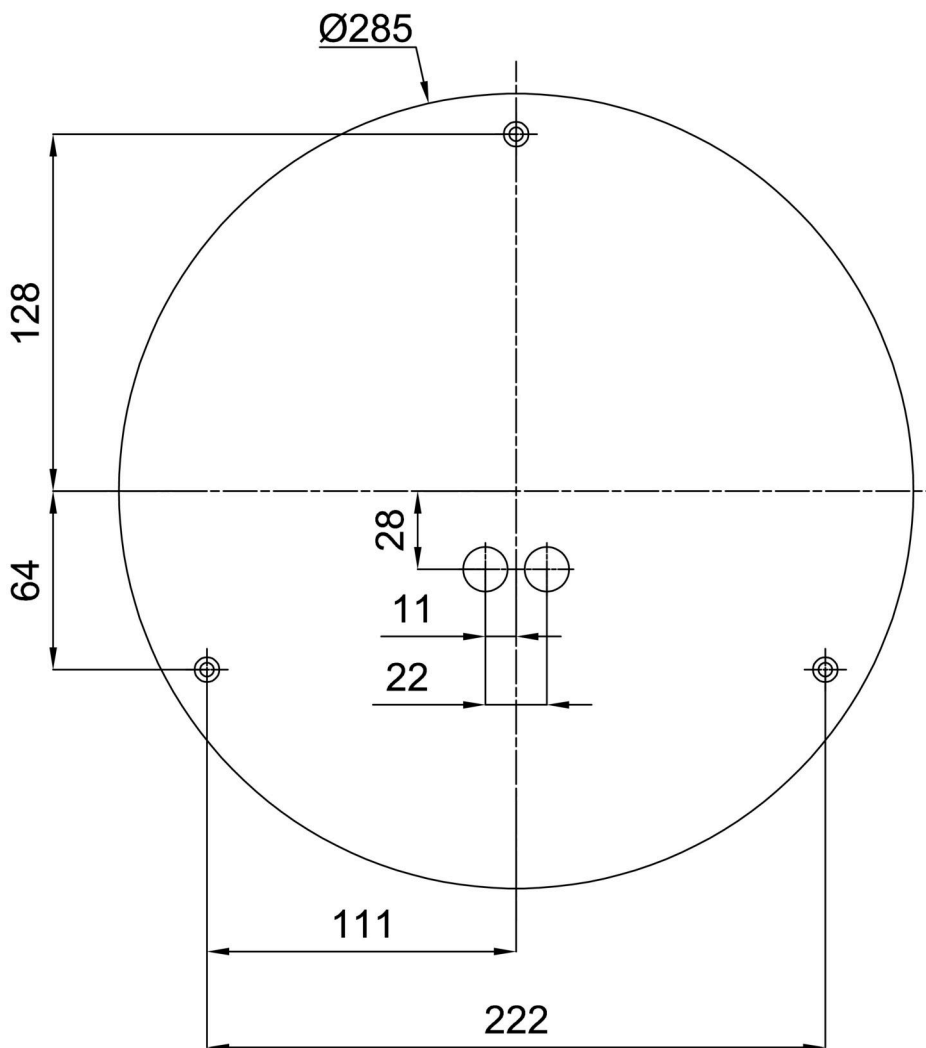

Logistik

EAN	8591728069629
Gewicht NTTO	2.5 Kg
Gewicht BTTO	2.8 Kg
Anzahl kartons	1 Stck
Paketvolumen	0.017 m³
Paket 1 breite	0.375 m
Paket 1 länge	0.355 m
Paket 1 höhe	0.13 m
Garantie*	60 Monate

*Die Garantie für die Batterien gilt für 12 Monate ab Kaufdatum.

Einbaumaße: