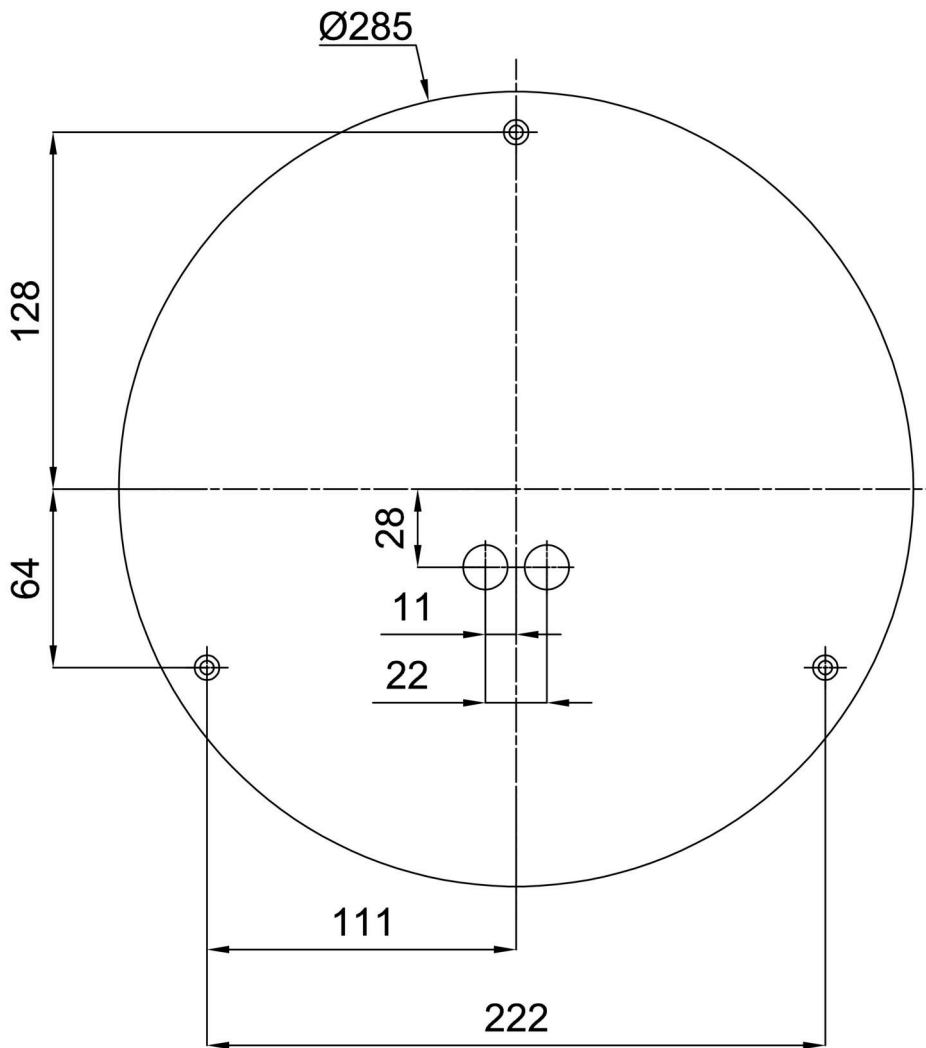

TECHNISCHES ARBEITSBLATT

Fotobiologische Sicherheit der Leuchte	Risk group 0

Eulum-Daten für Berechnungsprogramme sind unter www.osmont.cz verfügbar.

Logistik

EAN	8591728069605
Gewicht NTTO	2.5 Kg
Gewicht BTTO	2.8 Kg
Anzahl kartons	1 Stck
Paketvolumen	0.017 m³
Paket 1 breite	0.375 m
Paket 1 länge	0.355 m
Paket 1 höhe	0.13 m
Garantie*	60 Monate

*Die Garantie für die Batterien gilt für 12 Monate ab Kaufdatum.

Einbaumaße: