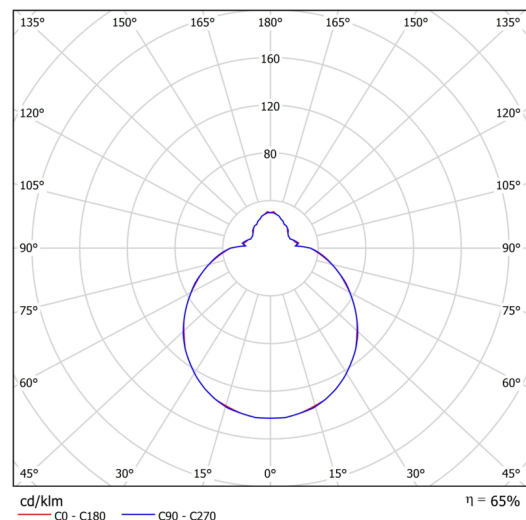

Leuchtend

Leuchtenlichtstrom	1380 lm
Lichtstrom der quelle	2130 lm
Lichtstrom der Lichtquelle im Notbetrieb	150 lm
Leuchteneffizienz	106 lm/W
Temperature	3000 K
LED-Lebensdauer L80/B10	100000 Std.
CRI	Ra80
MacAdam	3