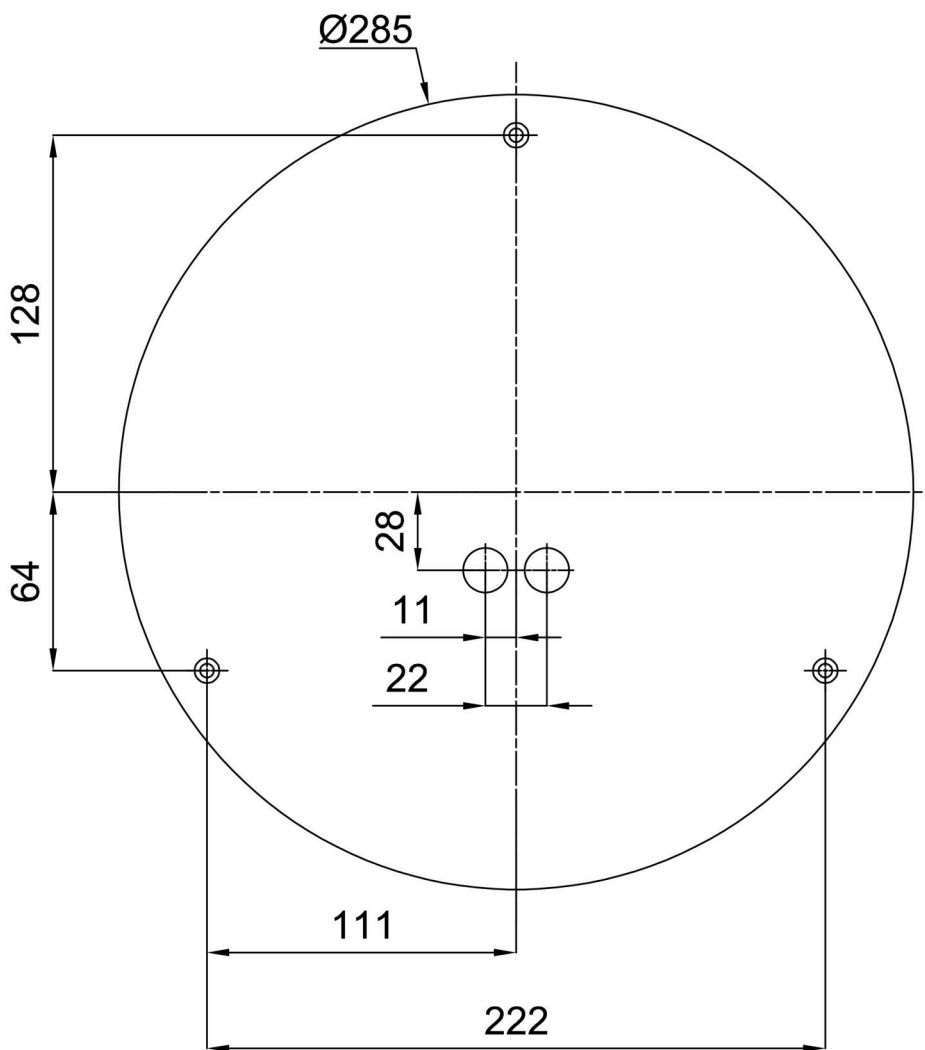

Logistik

EAN	8591728069599
Gewicht NTTO	2.5 Kg
Gewicht BTTO	2.8 Kg
Anzahl kartons	1 Stck
Paketvolumen	0.017 m³
Paket 1 breite	0.375 m
Paket 1 länge	0.355 m
Paket 1 höhe	0.13 m
Garantie*	60 Monate

*Die Garantie für die Batterien gilt für 12 Monate ab Kaufdatum.

Einbaumaße: