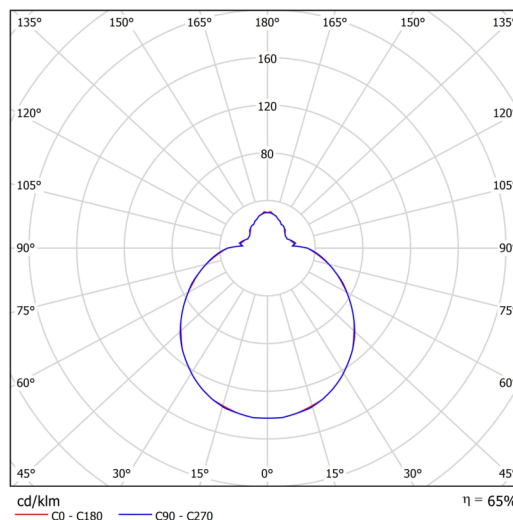

Leuchtdend

Leuchtenlichtstrom	1380 lm
Lichtstrom der quelle	2130 lm
Leuchteneffizienz	106 lm/W
Temperature	3000 K
LED-Lebensdauer L80/B10	100000 Std.
CRI	Ra80
MacAdam	3
Fotobiologische Sicherheit der Leuchte	Risk group 0