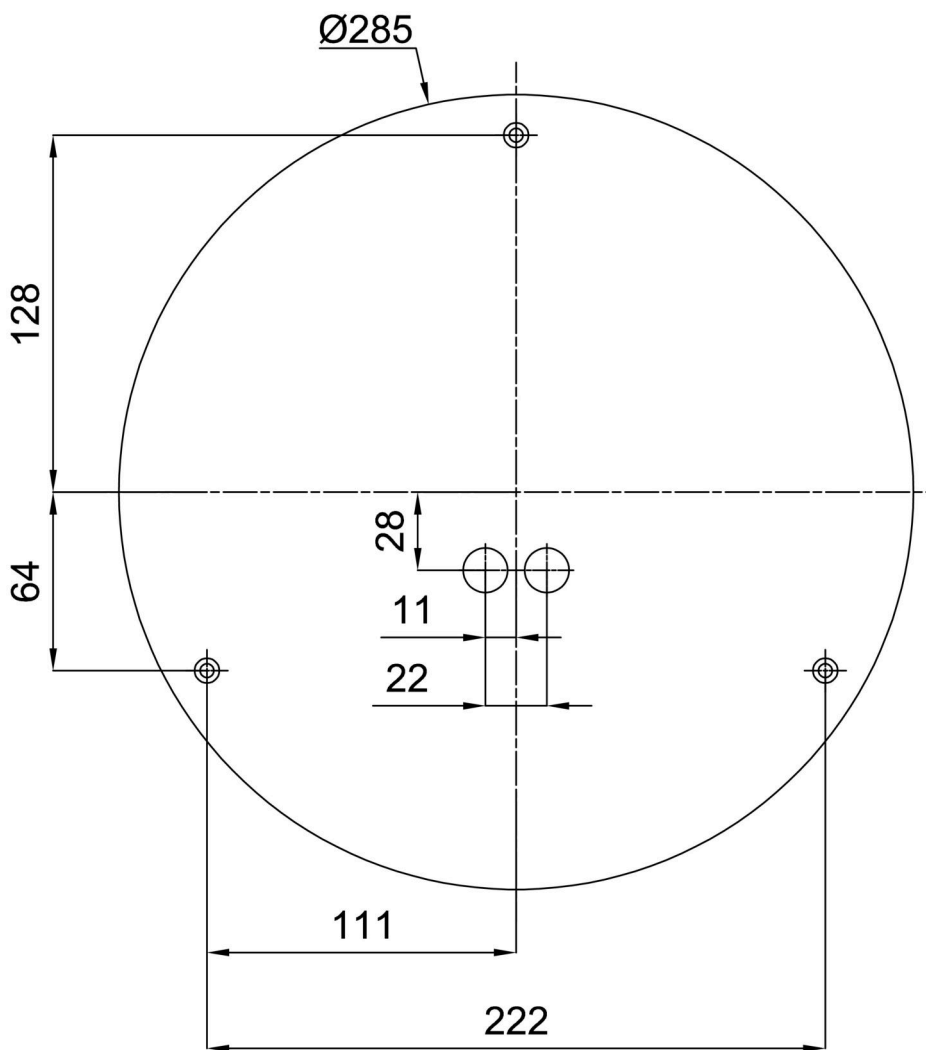

Logistik

EAN	8591728069575
Gewicht NTTO	2.5 Kg
Gewicht BTTO	2.8 Kg
Anzahl kartons	1 Stck
Paketvolumen	0.017 m³
Paket 1 breite	0.375 m
Paket 1 länge	0.355 m
Paket 1 höhe	0.13 m
Garantie*	60 Monate

*Die Garantie für die Batterien gilt für 12 Monate ab Kaufdatum.

Einbaumaße: