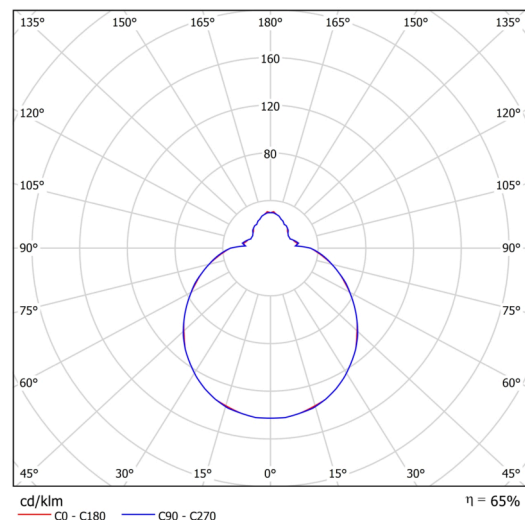

Leuchtend

Leuchtenlichtstrom	1380 lm
Lichtstrom der quelle	2130 lm
Leuchteneffizienz	106 lm/W
Temperature	3000 K
LED-Lebensdauer L80/B10	100000 Std.
CRI	Ra80
MacAdam	3
Fotobiologische Sicherheit der Leuchte	Risk group 0