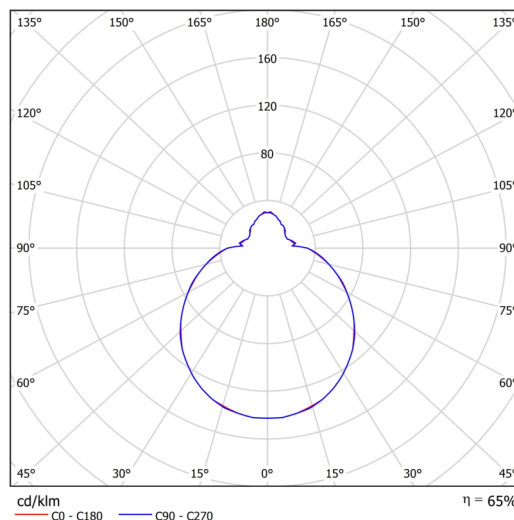

Leuchtend

Leuchtenlichtstrom	1380 lm
Lichtstrom der quelle	2130 lm
Leuchteneffizienz	106 lm/W
Temperature	3000 K
LED-Lebensdauer L80/B10	100000 Std.
CRI	Ra80
MacAdam	3
Fotobiologische Sicherheit der Leuchte	Risk group 0