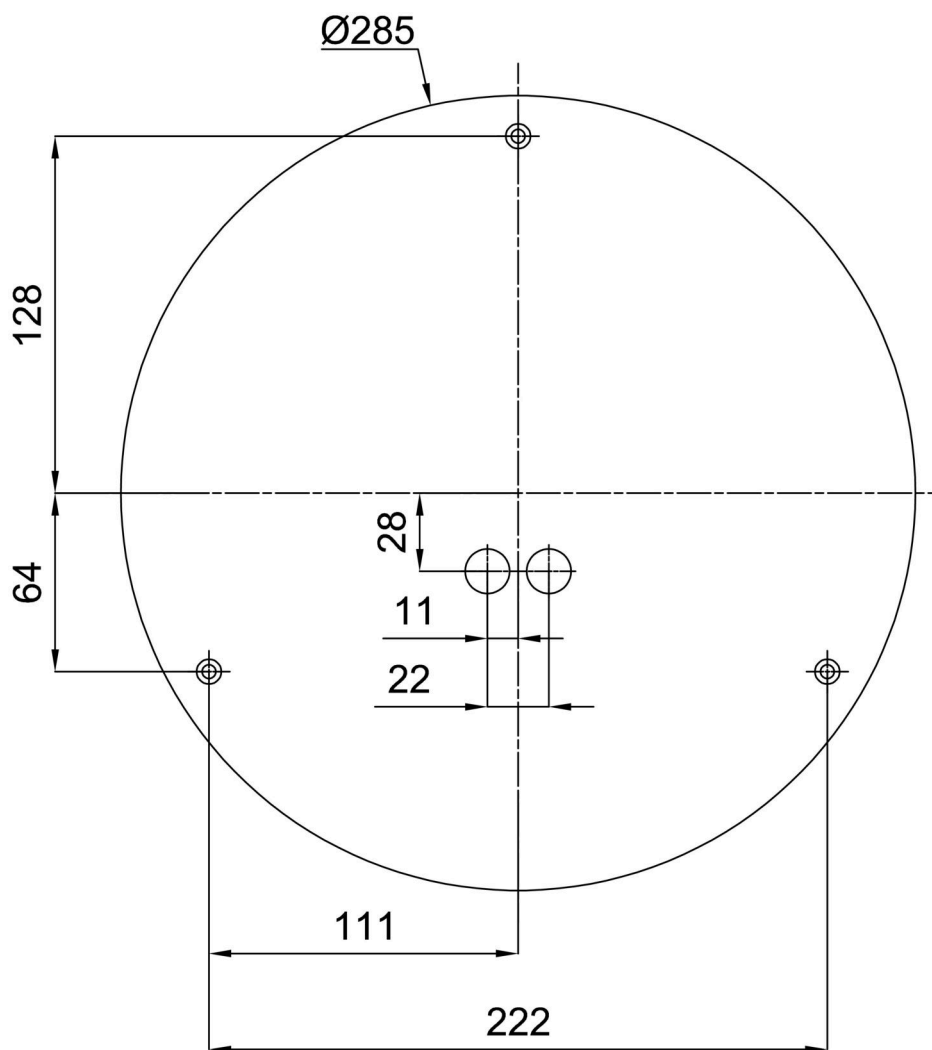

Logistik

EAN	8591728069568
Gewicht NTTO	2.5 Kg
Gewicht BTTO	2.8 Kg
Anzahl kartons	1 Stck
Paketvolumen	0.017 m³
Paket 1 breite	0.375 m
Paket 1 länge	0.355 m
Paket 1 höhe	0.13 m
Garantie*	60 Monate

*Die Garantie für die Batterien gilt für 12 Monate ab Kaufdatum.

Einbaumaße: