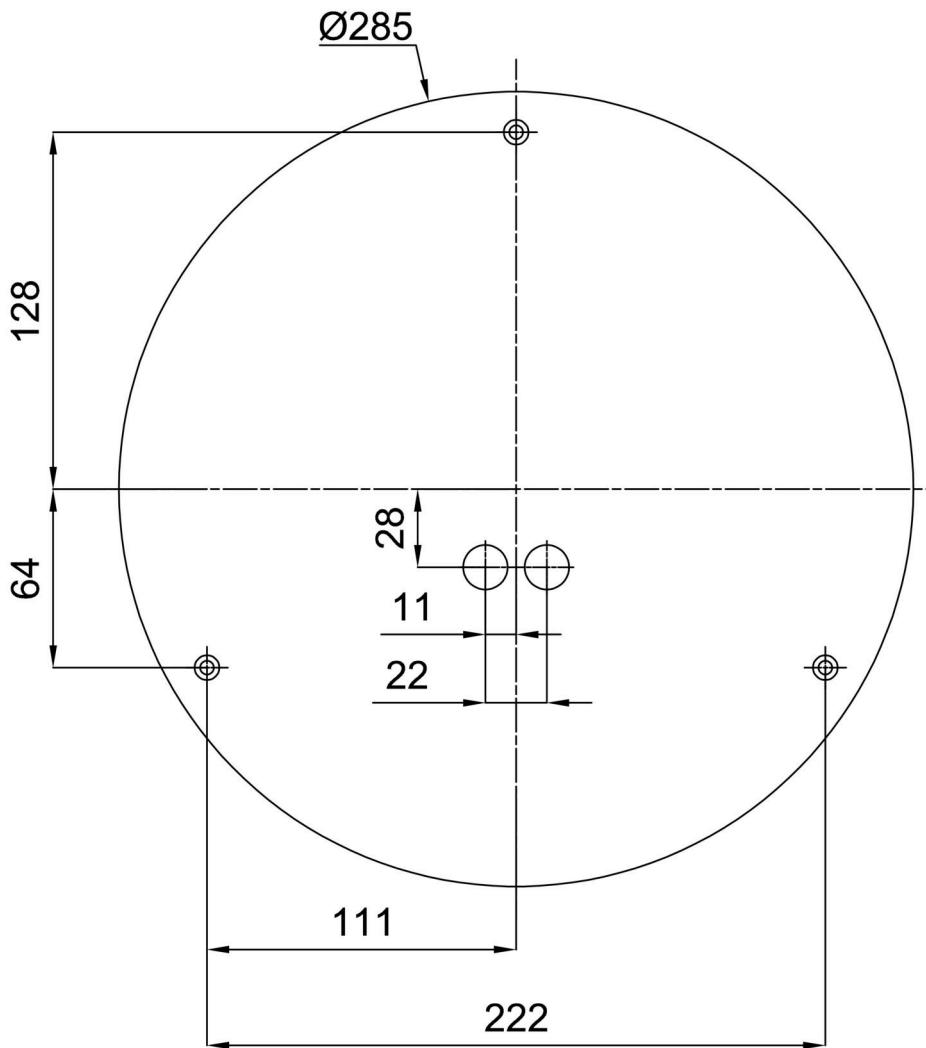

Logistik

EAN	8591728149420
Gewicht NTTO	2.5 Kg
Gewicht BTTO	2.8 Kg
Anzahl kartons	1 Stck
Paketvolumen	0.017 m³
Paket 1 breite	0.355 m
Paket 1 länge	0.375 m
Paket 1 höhe	0.13 m
Garantie*	60 Monate

*Die Garantie für die Batterien gilt für 12 Monate ab Kaufdatum.

Einbaumaße: