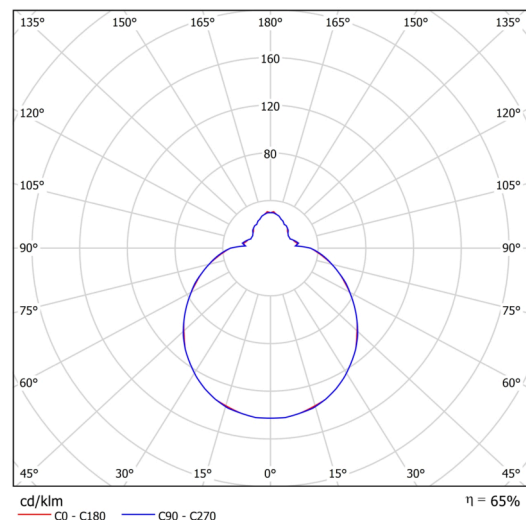

Leuchtend

Leuchtenlichtstrom	2030 lm
Lichtstrom der quelle	3130 lm
Lichtstrom der Lichtquelle im Notbetrieb	200 lm
Temperature	4000 K
LED-Lebensdauer L80/B10	100000 Std.
CRI	Ra80
MacAdam	3
Fotobiologische Sicherheit der Leuchte	Risk group 0

Eulum-Daten für Berechnungsprogramme sind unter www.osmont.cz verfügbar.