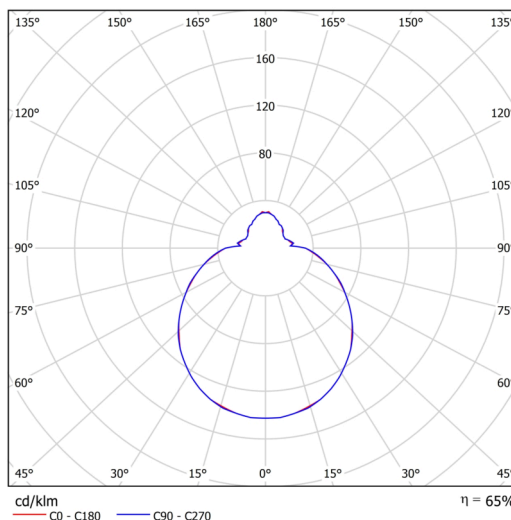

Leuchtend

Leuchtenlichtstrom	1440 lm
Lichtstrom der quelle	2220 lm
Lichtstrom der Lichtquelle im Notbetrieb	200 lm
Temperature	4000 K
LED-Lebensdauer L80/B10	100000 Std.
CRI	Ra80
MacAdam	3
Fotobiologische Sicherheit der Leuchte	Risk group 0

Eulum-Daten für Berechnungsprogramme sind unter www.osmont.cz verfügbar.