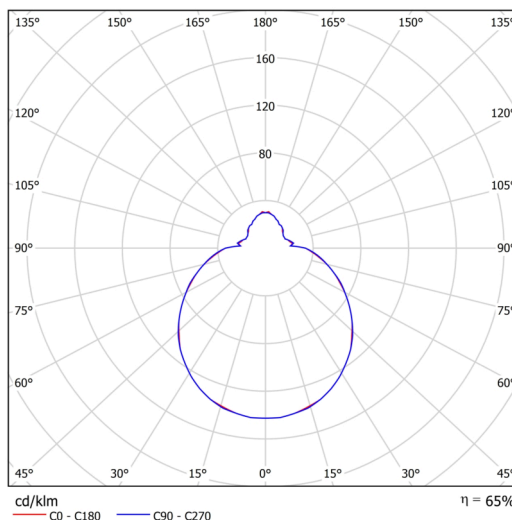

Leuchtend

Leuchtenlichtstrom	1440 lm
Lichtstrom der quelle	2220 lm
Lichtstrom der Lichtquelle im Notbetrieb	200 lm
Temperature	4000 K
LED-Lebensdauer L80/B10	100000 Std.
CRI	Ra80
MacAdam	3
Fotobiologische Sicherheit der Leuchte	Risk group 0