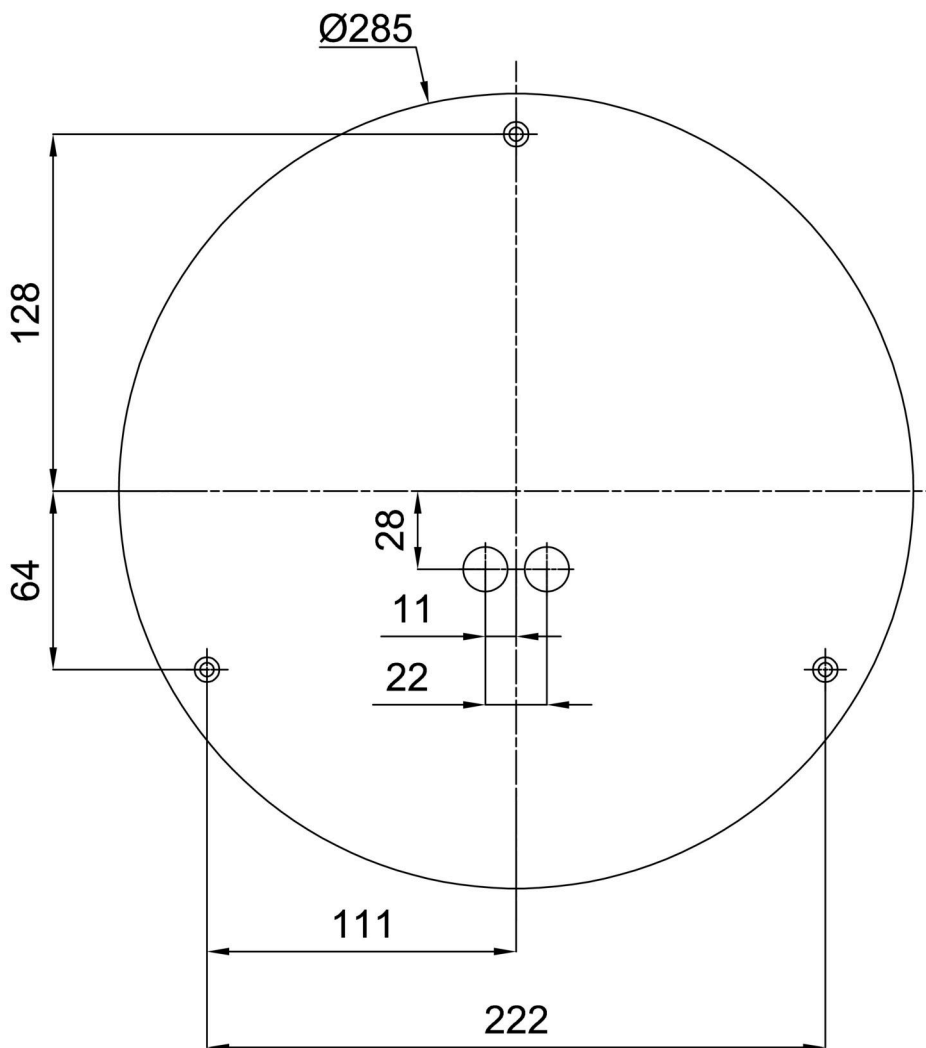

Logistik

EAN	8591728149390
Gewicht NTTO	2.5 Kg
Gewicht BTTO	2.8 Kg
Anzahl kartons	1 Stck
Paketvolumen	0.017 m³
Paket 1 breite	0.355 m
Paket 1 länge	0.375 m
Paket 1 höhe	0.13 m
Garantie*	60 Monate

*Die Garantie für die Batterien gilt für 12 Monate ab Kaufdatum.

Einbaumaße: