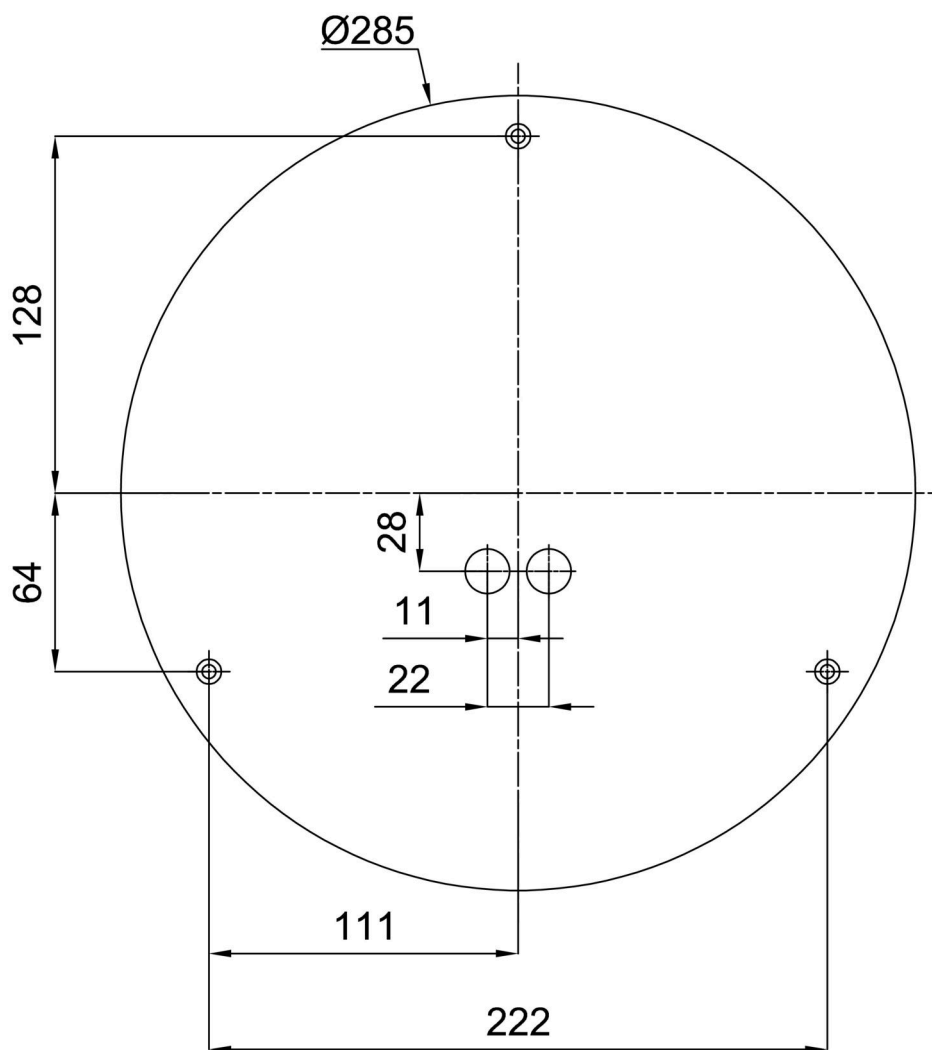

Logistik

EAN	8591728149093
Gewicht NTTO	2.5 Kg
Gewicht BTTO	2.8 Kg
Anzahl kartons	1 Stck
Paketvolumen	0.017 m³
Paket 1 breite	0.355 m
Paket 1 länge	0.375 m
Paket 1 höhe	0.13 m
Garantie*	60 Monate

*Die Garantie für die Batterien gilt für 12 Monate ab Kaufdatum.

Einbaumaße: