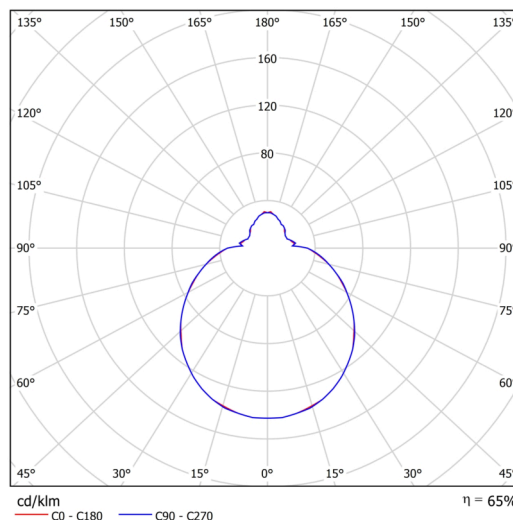

Leuchtend

Leuchtenlichtstrom	1380 lm
Lichtstrom der quelle	2130 lm
Lichtstrom der Lichtquelle im Notbetrieb	200 lm
Temperature	3000 K
LED-Lebensdauer L80/B10	100000 Std.
CRI	Ra80
MacAdam	3
Fotobiologische Sicherheit der Leuchte	Risk group 0

Eulum-Daten für Berechnungsprogramme sind unter www.osmont.cz verfügbar.