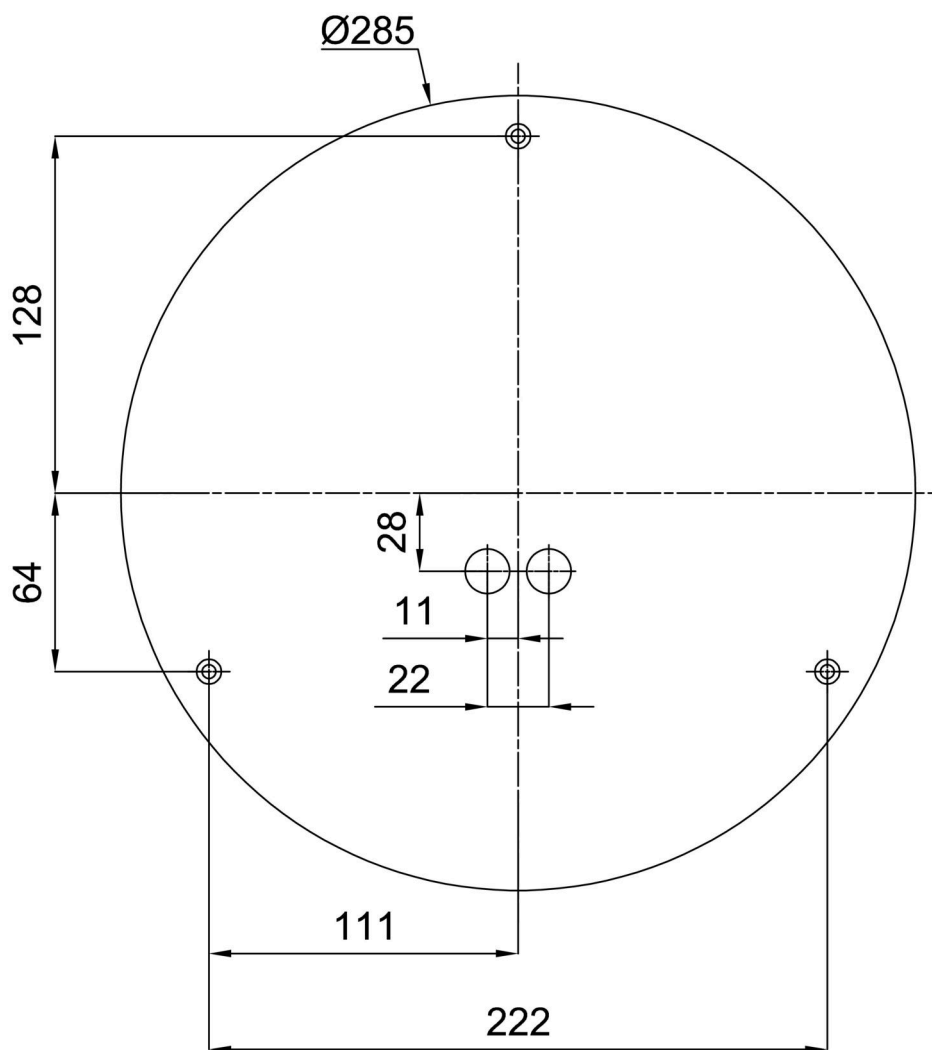

## Technisch

Arten von Leuchten	Klassisch on/off
Befestigungsart	Aufbauleuchten
Basismaterial	Stahl
Schattenmaterial	dreischichtiges Glas TRIPLEX OPAL
Grundfarbe	Weiß Ral9003
Schattenfarbe	Weiß
Schatten halten	Bajonett
Montageort	Wand / Decke
Breite	360 mm
Länge	360 mm
Höhe	125 mm
Durchmesser	Ø 360 mm
Montageloch	3xØ5mm
Kabeldurchgang	2xØ16mm
Schlagfestigkeit	IK01
Betriebstemperatur	von -20°C bis +30°C

## Leuchtend

Fotobiologische Sicherheit der Leuchte	Risk group 0
--	--------------

Eulum-Daten für Berechnungsprogramme sind unter [www.osmont.cz](http://www.osmont.cz) verfügbar.

Logistik

EAN	8591728427412
Gewicht NTTO	2.1 Kg
Gewicht BTTO	2.4 Kg
Anzahl kartons	1 Stck
Paketvolumen	0.017 m <sup>3</sup>
Paket 1 breite	0.375 m
Paket 1 länge	0.355 m
Paket 1 höhe	0.13 m
Garantie*	60 Monate

\*Die Garantie für die Batterien gilt für 12 Monate ab Kaufdatum.

Einbaumaße:

Zusätzliches Sortiment:

Dekorativer Kragen

Produktcode	Name	Farbe	Beschreibung	Bild	Zeichnung
30136	B14/X14	Polierter Edelstahl	der Kragen wird durch den Schirm gehalten		
30135	B14/X4	Weiß Ral9003	der Kragen wird durch den Schirm gehalten		
30138	B14/X13	Grau	der Kragen wird durch den Schirm gehalten		
30137	B14/X12	Messing poliert	der Kragen wird durch den Schirm gehalten		