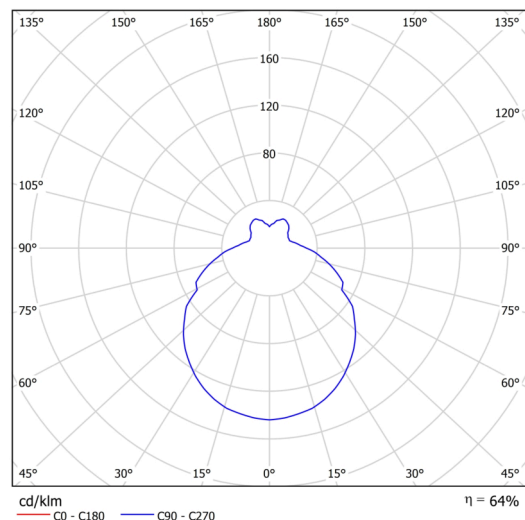

AURA 10

Produktcode: AUR42741

Art: IN-12BT14/014*

Kurzbeschreibung der Leuchte: Weiße anliegende Leuchte mit Glühbirne ON/OFF und Glasschirm TRIPLEX OPAL.

Technisch

Arten von Leuchten	Klassisch on/off
Befestigungsart	Aufbauleuchten
Basismaterial	Stahl
Schattenmaterial	dreischichtiges Glas TRIPLEX OPAL
Grundfarbe	Weiß Ral9003
Schattenfarbe	Weiß
Schatten halten	Bajonett
Montageort	Wand / Decke
Breite	360 mm
Länge	360 mm
Höhe	125 mm
Durchmesser	Ø 360 mm
Montageloch	3xØ5mm
Kabeldurchgang	2xØ16mm
Schlagfestigkeit	IK01
Betriebstemperatur	von -20°C bis +30°C

Elektrisch

Spannungstyp	AC
Wechselstrom Spannung	220 - 240 V
Energieverbrauch	25 W
Schutz vor Eindringen	IP44
Steckdose	E27
Klemme	Schnappklemmenblock

Leuchtend

Fotobiologische Sicherheit der Leuchte	Risk group 0

Eulum-Daten für Berechnungsprogramme sind unter www.osmont.cz verfügbar.