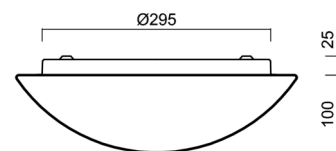

AURA 10

Produktcode: AUR42741

Art: IN-12BT14/014*

Kurzbeschreibung der Leuchte: Weiße anliegende Leuchte mit Glühbirne ON/OFF und Glasschirm TRIPLEX OPAL.

Technisch

Arten von Leuchten	Klassisch on/off
Befestigungsart	Aufbauleuchten
Basismaterial	Stahl
Schattenmaterial	dreischichtiges Glas TRIPLEX OPAL
Grundfarbe	Weiß Ral9003
Schattenfarbe	Weiß
Schatten halten	Bajonett
Montageort	Wand / Decke
Breite	360 mm
Länge	360 mm
Höhe	125 mm
Durchmesser	Ø 360 mm
Montageloch	3xØ5mm
Kabeldurchgang	2xØ16mm
Schlagfestigkeit	IK01
Betriebstemperatur	von -20°C bis +30°C

Elektrisch

Spannungstyp	AC
Wechselstrom Spannung	220 - 240 V
Energieverbrauch	25 W
Schutz vor Eindringen	IP44
Steckdose	E27
Klemme	Schnappklemmenblock

Leuchtend

Fotobiologische Sicherheit der Leuchte	Risk group 0

Eulum-Daten für Berechnungsprogramme sind unter www.osmont.cz verfügbar.