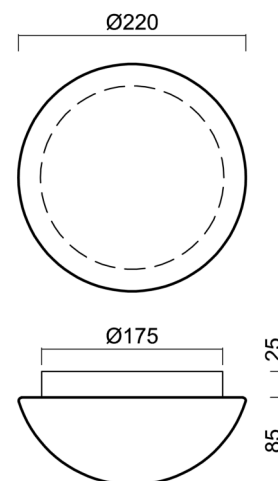

AURA 1

Produktcode: AUR40010

Art: IN-12DU2/040*

Kurzbeschreibung der Leuchte: Weiße anliegende Leuchte mit Glühbirne ON/OFF und Glasschirm TRIPLEX OPAL.

Technisch

Arten von Leuchten	Klassisch on/off
Befestigungsart	Aufbauleuchten
Basismaterial	Polycarbonat
Schattenmaterial	dreischichtiges Glas TRIPLEX OPAL
Grundfarbe	Weiß Ral9003
Schattenfarbe	Weiß
Schatten halten	Faltsystem
Montageort	Wand / Decke
Breite	220 mm
Länge	220 mm
Höhe	110 mm
Durchmesser	ø 220 mm
Montageloch	4xø5mm
Kabeldurchgang	2xø14mm
Schlagfestigkeit	IK01

Elektrisch

Energieverbrauch	25 W
Deckungsklasse	2
Schutz vor Eindringen	IP43
Steckdose	E27
Klemme	Schraubklemmenblock

Leuchtend

Fotobiologische Sicherheit der Leuchte	Risk group 0

Eulum-Daten für Berechnungsprogramme sind unter www.osmont.cz verfügbar.