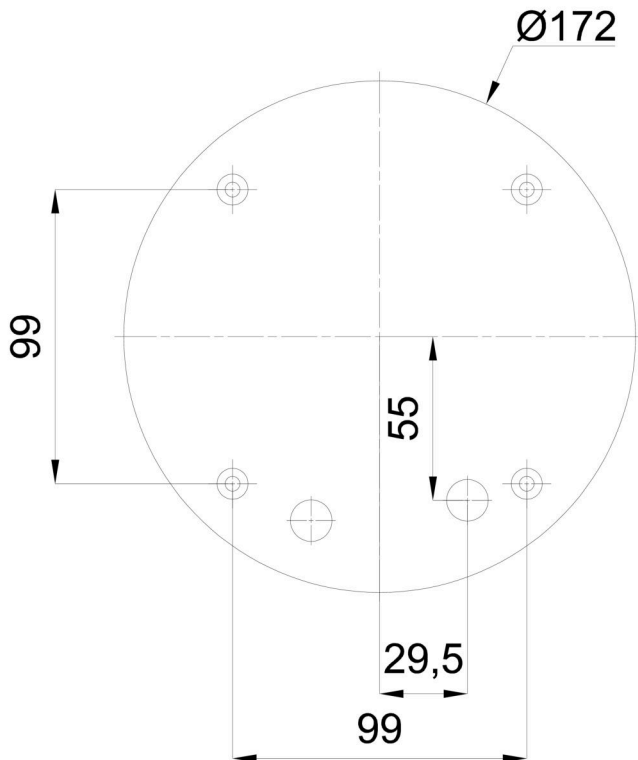

Arten von Leuchten	Klassisch on/off
Befestigungsart	Aufbauleuchten
Basismaterial	Polycarbonat
Schattenmaterial	dreischichtiges Glas TRIPLEX OPAL
Grundfarbe	Weiß Ral9003
Schattenfarbe	Weiß
Schatten halten	Faltsystem
Montageort	Wand / Decke
Breite	220 mm
Länge	220 mm
Höhe	110 mm
Durchmesser	ø 220 mm
Montageloch	4xø5mm
Kabeldurchgang	2xø14mm
Schlagfestigkeit	IK01

Elektrisch

Energieverbrauch	25 W
Deckungsklasse	2
Schutz vor Eindringen	IP43
Steckdose	E27
Klemme	Schraubklemmenblock

Leuchtend

Fotobiologische Sicherheit der Leuchte	Risk group 0
--	--------------

Eulum-Daten für Berechnungsprogramme sind unter www.osmont.cz verfügbar.

Einbaumaße:

Zusätzliches Sortiment:

Lampenschirm

Produktcode	Name	Farbe	Beschreibung	Bild	Zeichnung
20001	040	Weiß		