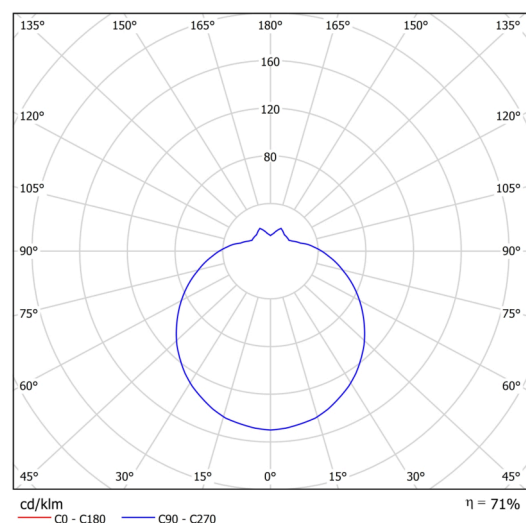

AURA 1

Produktcode: AUR40010

Art: IN-12DU2/040*

Kurzbeschreibung der Leuchte: Weiße anliegende Leuchte mit Glühbirne ON/OFF und Glasschirm TRIPLEX OPAL.

Technisch

Arten von Leuchten	Klassisch on/off
Befestigungsart	Aufbauleuchten
Basismaterial	Polycarbonat
Schattenmaterial	dreischichtiges Glas TRIPLEX OPAL
Grundfarbe	Weiß Ral9003
Schattenfarbe	Weiß
Schatten halten	Faltsystem
Montageort	Wand / Decke
Breite	220 mm
Länge	220 mm
Höhe	110 mm
Durchmesser	ø 220 mm
Montageloch	4xø5mm
Kabeldurchgang	2xø14mm
Schlagfestigkeit	IK01

Elektrisch

Energieverbrauch	25 W
Deckungsklasse	2
Schutz vor Eindringen	IP43
Steckdose	E27
Klemme	Schraubklemmenblock

Leuchtend

Fotobiologische Sicherheit der Leuchte	Risk group 0

Eulum-Daten für Berechnungsprogramme sind unter www.osmont.cz verfügbar.