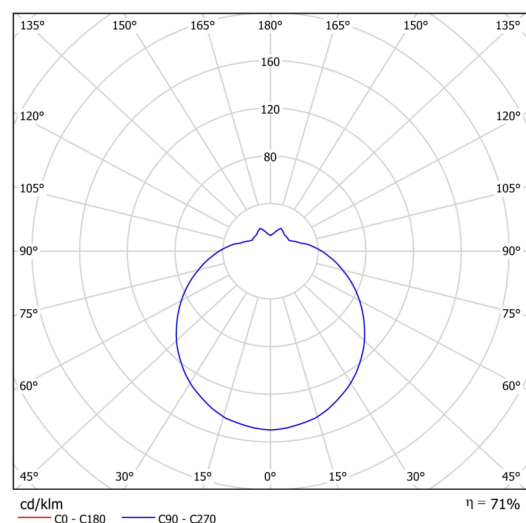

AURA 1

Produktcode: AUR40000

Art: IN-12K2/040*

Kurzbeschreibung der Leuchte: Weiße anliegende Leuchte mit Glühbirne ON/OFF und Glasschirm TRIPLEX OPAL.

Technisch

Arten von Leuchten	Klassisch on/off
Befestigungsart	Aufbauleuchten
Basismaterial	Stahl
Schattenmaterial	dreischichtiges Glas TRIPLEX OPAL
Grundfarbe	Weiß Ral9003
Schattenfarbe	Weiß
Schatten halten	Faltsystem
Montageort	Wand / Decke
Breite	220 mm
Länge	220 mm
Höhe	110 mm
Durchmesser	ø 220 mm
Montageloch	4xø5mm
Kabeldurchgang	2xø16mm
Schlagfestigkeit	IK01

Elektrisch

Energieverbrauch	25 W
Schutz vor Eindringen	IP43
Steckdose	E27
Klemme	Schraubklemmenblock

Leuchtend

Fotobiologische Sicherheit der Leuchte	Risk group 0

Eulum-Daten für Berechnungsprogramme sind unter www.osmont.cz verfügbar.