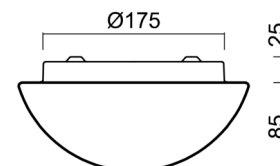

Arten von Leuchten	Klassisch on/off
Befestigungsart	Aufbauleuchten
Basismaterial	Stahl
Schattenmaterial	dreischichtiges Glas TRIPLEX OPAL
Grundfarbe	Weiß Ral9003
Schattenfarbe	Weiß
Schatten halten	Faltsystem
Montageort	Wand / Decke
Breite	220 mm
Länge	220 mm
Höhe	110 mm
Durchmesser	ø 220 mm
Montageloch	4xø5mm
Kabeldurchgang	2xø16mm
Schlagfestigkeit	IK01

Elektrisch

Energieverbrauch	25 W
Schutz vor Eindringen	IP43
Steckdose	E27
Klemme	Schraubklemmenblock

Leuchtend

Fotobiologische Sicherheit der Leuchte	Risk group 0
--	--------------

Eulum-Daten für Berechnungsprogramme sind unter www.osmont.cz verfügbar.

Logistik

EAN	8591728400002
Gewicht NTTO	0.9 Kg
Gewicht BTTO	1.1 Kg
Anzahl kartons	1 Stck
Paketvolumen	0.006 m ³
Paket 1 breite	0.24 m
Paket 1 länge	0.23 m
Paket 1 höhe	0.115 m
Garantie*	60 Monate

*Die Garantie für die Batterien gilt für 12 Monate ab Kaufdatum.