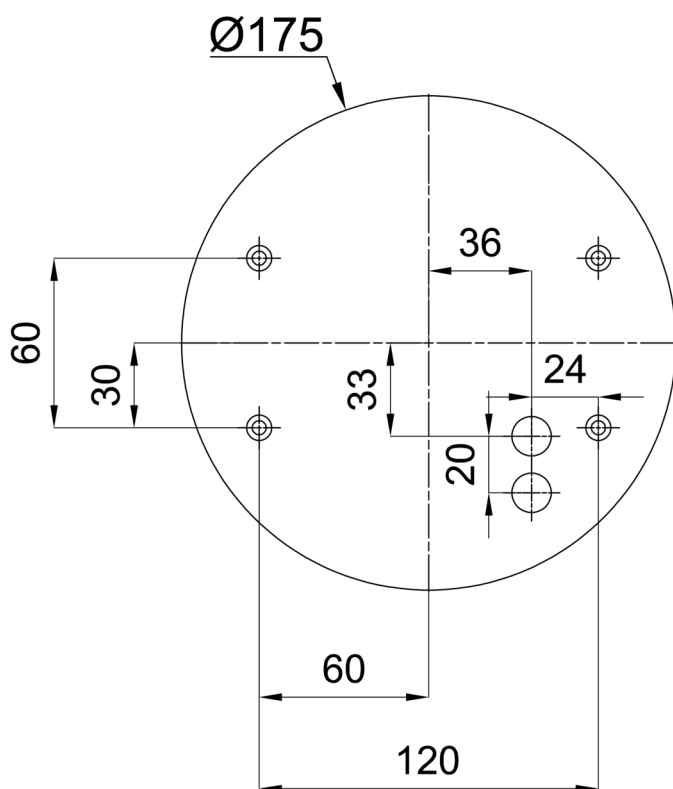

Arten von Leuchten	Klassisch on/off
Befestigungsart	Aufbauleuchten
Basismaterial	Stahl
Schattenmaterial	dreischichtiges Glas TRIPLEX OPAL
Grundfarbe	Weiß Ral9003
Schattenfarbe	Weiß
Schatten halten	Faltsystem
Montageort	Wand / Decke
Breite	220 mm
Länge	220 mm
Höhe	110 mm
Durchmesser	ø 220 mm
Montageloch	4xø5mm
Kabeldurchgang	2xø16mm
Schlagfestigkeit	IK01

Elektrisch

Energieverbrauch	25 W
Schutz vor Eindringen	IP43
Steckdose	E27
Klemme	Schraubklemmenblock

Leuchtend

Fotobiologische Sicherheit der Leuchte	Risk group 0
--	--------------

Eulum-Daten für Berechnungsprogramme sind unter www.osmont.cz verfügbar.

Einbaumaße:

Zusätzliches Sortiment:

Dekorativer Kragen

Produktcode	Name	Farbe	Beschreibung	Bild	Zeichnung
30120	K2/DL4	Weiß Ral9003	der Kragen wird durch die Basis gehalten		
30121	K2/DL14	Polierter Edelstahl	der Kragen wird durch die Basis gehalten		
30122	K2/DL15	gebürsteter Edelstahl	der Kragen wird durch die Basis gehalten		

Lampenschirm

Produktcode	Name	Farbe	Beschreibung	Bild	Zeichnung
20001	040	Weiß		