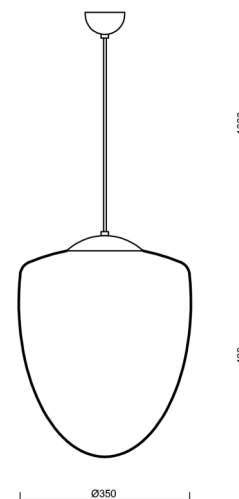

ASTRA S

Produktcode: AST60937

Art: LED-5L06E600ZS11/095/L100 B DALI 4K#

Kurzbeschreibung der leuchte: Weiße LED-Pendelleuchte DALI und Glasschirm TRIPLEX OPAL.

Technisch

Arten von leuchten	Dimmbar
Befestigungsart	Aufgehängt - Kabel
Basismaterial	Stahl
Schattenmaterial	dreischichtiges Glas TRIPLEX OPAL
Grundfarbe	Weiß Ral9003
Schattenfarbe	Weiß
Schatten halten	Halter aus Stahl
Montageort	Decke
Breite	350 mm
Länge	350 mm
Höhe	430 mm
Durchmesser	ø 350 mm
Scharnierlänge	1000 mm
Montageloch	keiner
Kabeldurchgang	keiner
Energieklasse	D
Schlagfestigkeit	IK01
Betriebstemperatur	von -20°C bis +30°C

Elektrisch

Energieverbrauch	27 W
Schutz vor Eindringen	IP40
Steckdose	LED modul
Klemme	keiner
Anzahl der Leuchte pro Spannungssicherung B10A	31 Stck
Anzahl der Leuchte pro Spannungssicherung B16A	50 Stck
Anzahl der Leuchte pro Spannungssicherung C10A	52 Stck
Anzahl der Leuchte pro Spannungssicherung C16A	85 Stck

Leuchtend

Leuchtenlichtstrom	4070 lm
Lichtstrom der quelle	4630 lm
Leuchteneffizienz	150 lm/W
Temperature	4000 K
LED-Lebensdauer L80/B10	100000 Std.
CRI	Ra80
MacAdam	3
Fotobiologische Sicherheit der Leuchte	Risk group 0

Eulum-Daten für Berechnungsprogramme sind unter