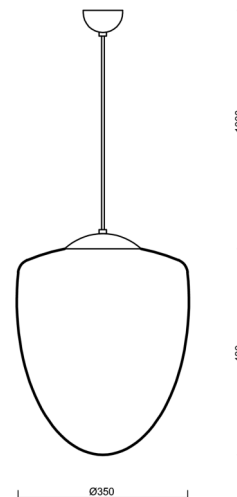

ASTRA S

ZS11/095/L100 C*

WWW.OSMONT.CZ

ASTRA S

Produktcode: AST52963

Art: ZS11/095/L100 C*

Kurzbeschreibung der leuchte: Schwarze Pendelleuchte mit Glühbirne ON/OFF und Glasschirm TRIPLEX OPAL.

Technisch

Arten von leuchten	Klassisch on/off
Befestigungsart	Aufgehängt - Kabel
Basismaterial	Stahl
Schattenmaterial	dreischichtiges Glas TRIPLEX OPAL
Grundfarbe	Schwarz Ral9005
Schattenfarbe	Weiß
Schatten halten	Halter aus Stahl
Montageort	Decke
Breite	350 mm
Länge	350 mm
Höhe	430 mm
Durchmesser	ø 350 mm
Scharnierlänge	1000 mm
Montageloch	keiner
Kabeldurchgang	keiner
Schlagfestigkeit	IK01
Betriebstemperatur	von -20°C bis +30°C