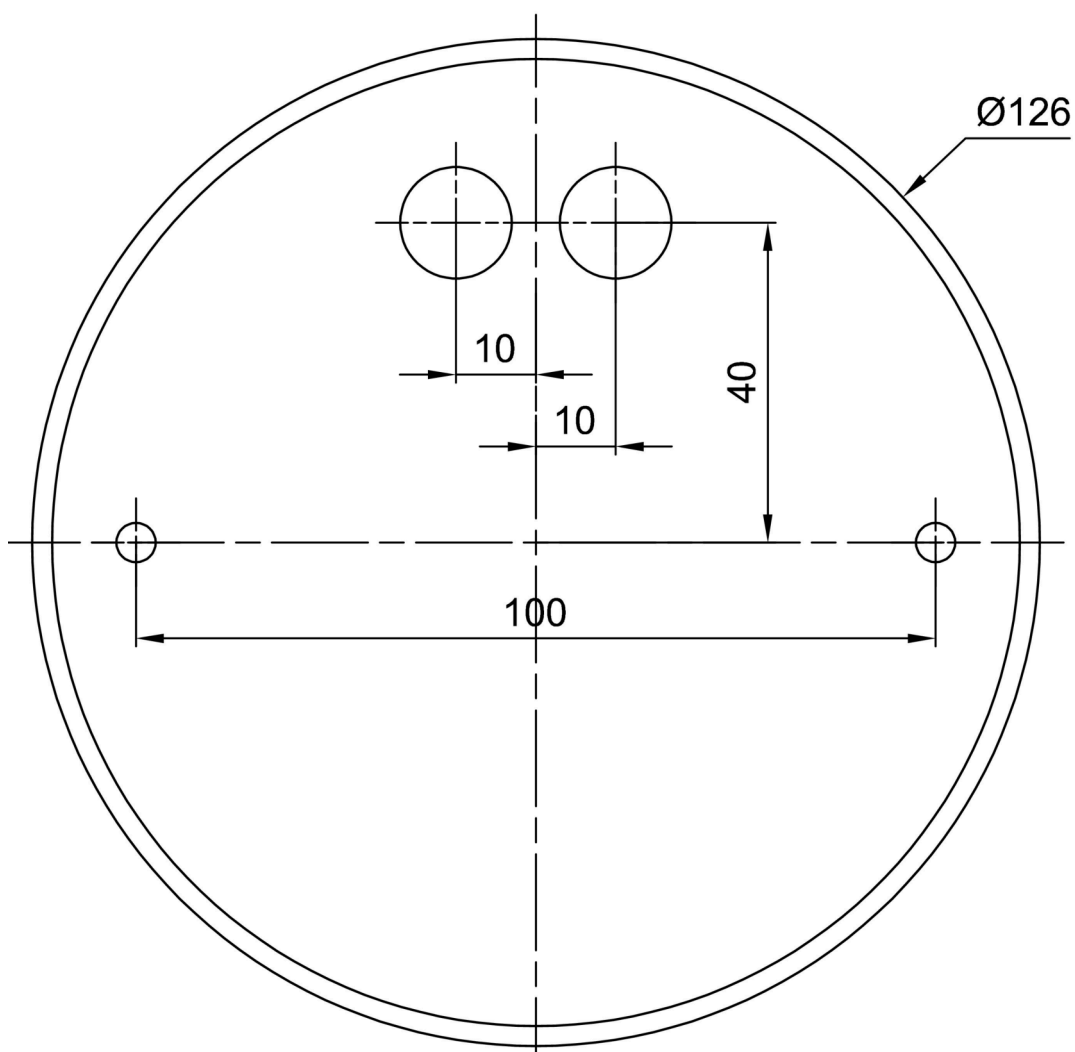

Arten von leuchten	Klassisch on/off
Befestigungsart	Aufgehängt - Kabel
Basismaterial	Stahl
Schattenmaterial	dreischichtiges Glas TRIPLEX OPAL
Grundfarbe	Schwarz Ral9005
Schattenfarbe	Weiß
Schatten halten	Halter aus Stahl
Montageort	Decke
Breite	350 mm
Länge	350 mm
Höhe	430 mm
Durchmesser	ø 350 mm
Scharnierlänge	1000 mm
Montageloch	keiner
Kabeldurchgang	keiner
Schlagfestigkeit	IK01
Betriebstemperatur	von -20°C bis +30°C

Eulum-Daten für Berechnungsprogramme sind unter www.osmont.cz verfügbar.

Logistik

EAN	8591728529635
Gewicht NTTO	4.9 Kg
Gewicht BTTO	6.7 Kg
Anzahl kartons	2 Stck
Paketvolumen	0.073 m ³
Paket 1 breite	0.405 m
Paket 1 länge	0.405 m
Paket 1 höhe	0.415 m
Garantie*	60 Monate

*Die Garantie für die Batterien gilt für 12 Monate ab Kaufdatum.

Einbaumaße:

Zusätzliches Sortiment:

Lampenschirm

Produktcode	Name	Farbe	Beschreibung	Bild	Zeichnung
20048	095	Weiß		