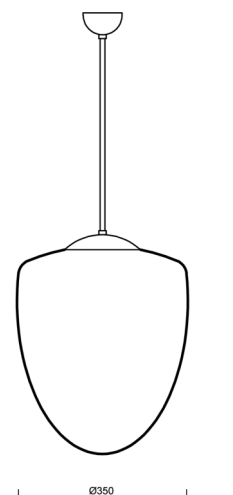

ASTRA P

Produktcode: AST45480

Art: Z11/095/a5 NL*

Kurzbeschreibung der Leuchte: Pendelleuchte mit Glühbirne aus poliertem Edelstahl ON/OFF und Glasschirm TRIPLEX OPAL.

Technisch

Arten von Leuchten	Klassisch on/off
Befestigungsart	Anhänger - Stab
Basismaterial	rostfreier Stahl
Schattenmaterial	dreischichtiges Glas TRIPLEX OPAL
Grundfarbe	Polierter Edelstahl
Schattenfarbe	Weiß
Schatten halten	Halter aus Stahl
Montageort	Decke
Breite	350 mm
Länge	350 mm
Höhe	430 mm
Durchmesser	ø 350 mm
Scharnierlänge	1000 mm
Montageloch	keiner
Kabeldurchgang	keiner
Schlagfestigkeit	IK01
Betriebstemperatur	von -20°C bis +30°C

Elektrisch

Spannungstyp	AC
Wechselstrom Spannung	220 - 240 V
Energieverbrauch	40 W
Schutz vor Eindringen	IP40
Steckdose	E27
Klemme	keiner

Leuchtend

Fotobiologische Sicherheit der Leuchte	Risk group 0

Eulum-Daten für Berechnungsprogramme sind unter www.osmont.cz verfügbar.