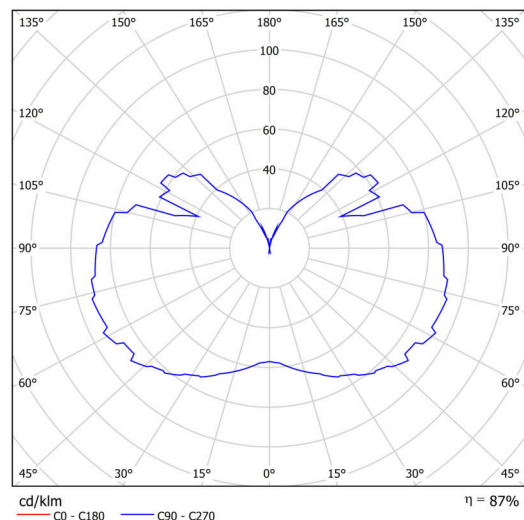

ASTRA P

Produktcode: AST45480

Art: Z11/095/a5 NL*

Kurzbeschreibung der Leuchte: Pendelleuchte mit Glühbirne aus poliertem Edelstahl ON/OFF und Glasschirm TRIPLEX OPAL.

Technisch

Arten von Leuchten	Klassisch on/off
Befestigungsart	Anhänger - Stab
Basismaterial	rostfreier Stahl
Schattenmaterial	dreischichtiges Glas TRIPLEX OPAL
Grundfarbe	Polierter Edelstahl
Schattenfarbe	Weiß
Schatten halten	Halter aus Stahl
Montageort	Decke
Breite	350 mm
Länge	350 mm
Höhe	430 mm
Durchmesser	ø 350 mm
Scharnierlänge	1000 mm
Montageloch	keiner
Kabeldurchgang	keiner
Schlagfestigkeit	IK01
Betriebstemperatur	von -20°C bis +30°C

Elektrisch

Spannungstyp	AC
Wechselstrom Spannung	220 - 240 V
Energieverbrauch	40 W
Schutz vor Eindringen	IP40
Steckdose	E27
Klemme	keiner

Leuchtend

Fotobiologische Sicherheit der Leuchte	Risk group 0

Eulum-Daten für Berechnungsprogramme sind unter www.osmont.cz verfügbar.