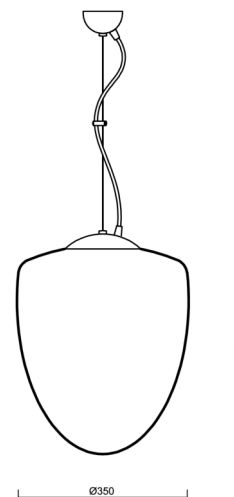

ASTRA L

LED-5L06E600ZL11/095/L100 C DALI 4K#

WWW.OSMONT.CZ

ASTRA L

Produktcode: AST61872

Art: LED-5L06E600ZL11/095/L100 C DALI 4K#

Kurzbeschreibung der leuchte: Schwarze LED-Pendelleuchte DALI und Glasschirm TRIPLEX OPAL.

Technisch

Arten von leuchten	Dimmbar
Befestigungsart	Aufgehängt - Draht
Basismaterial	Stahl
Schattenmaterial	dreischichtiges Glas TRIPLEX OPAL
Grundfarbe	Schwarz Ral9005
Schattenfarbe	Weiß
Schatten halten	Halter aus Stahl
Montageort	Decke
Breite	350 mm
Länge	350 mm
Höhe	430 mm
Durchmesser	ø 350 mm
Scharnierlänge	1000 mm
Montageloch	keiner
Kabeldurchgang	keiner
Energieklasse	D
Schlagfestigkeit	IK01
Betriebstemperatur	von -20°C bis +30°C