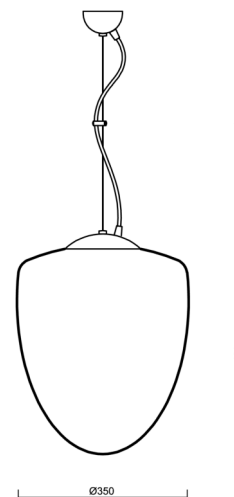

ASTRA L

LED-5L06E600ZL11/095/L100 B DALI 4K#

WWW.OSMONT.CZ

ASTRA L

Produktcode: AST60922

Art: LED-5L06E600ZL11/095/L100 B DALI 4K#

Kurzbeschreibung der leuchte: Weiße LED-Pendelleuchte DALI und Glasschirm TRIPLEX OPAL.

Technisch

Arten von leuchten	Dimmbar
Befestigungsart	Aufgehängt - Draht
Basismaterial	Stahl
Schattenmaterial	dreischichtiges Glas TRIPLEX OPAL
Grundfarbe	Weiß Ral9003
Schattenfarbe	Weiß
Schatten halten	Halter aus Stahl
Montageort	Decke
Breite	350 mm
Länge	350 mm
Höhe	430 mm
Durchmesser	Ø 350 mm
Scharnierlänge	1000 mm
Montageloch	keiner
Kabeldurchgang	keiner
Energieklasse	D
Schlagfestigkeit	IK01
Betriebstemperatur	von -20°C bis +30°C