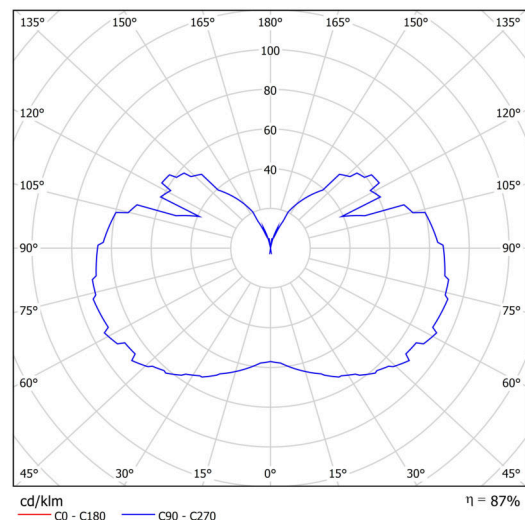

Leuchtend

Leuchtenlichtstrom	4070 lm
Lichtstrom der quelle	4630 lm
Leuchteneffizienz	150 lm/W
Temperature	4000 K
LED-Lebensdauer L80/B10	100000 Std.
CRI	Ra80
MacAdam	3
Fotobiologische Sicherheit der Leuchte	Risk group 0