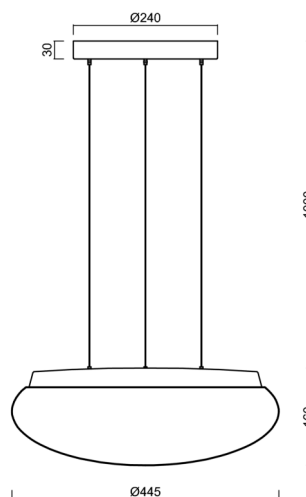

Technisch

| | |
|--------------------|------------------------------------|
| Arten von leuchten | Klassisch on/off |
| Befestigungsart | Aufgehängt – SELV-Draht (kabellos) |
| Basismaterial | Stahl |
| Schattenmaterial | dreischichtiges Glas TRIPLEX OPAL |
| Grundfarbe | Schwarz Ral9005 |
| Schattenfarbe | Weiß |
| Schatten halten | Faltsystem |
| Montageort | Decke |
| Breite | 445 mm |
| Länge | 445 mm |
| Höhe | 160 mm |
| Durchmesser | ø 445 mm |
| Scharnierlänge | 1000 mm |
| Montageloch | 3xø5mm |
| Kabeldurchgang | 2xø16mm |
| Energieklasse | D |
| Schlagfestigkeit | IK01 |
| Betriebstemperatur | von -20°C bis +30°C |

Elektrisch

| | |
|--|---------------------|
| Energieverbrauch | 34 W |
| Schutz vor Eindringen | IP40 |
| Steckdose | LED modul |
| Klemme | Schnappklemmenblock |
| Anzahl der Leuchte pro Spannungssicherung B10A | 11 Stck |
| Anzahl der Leuchte pro Spannungssicherung B16A | 17 Stck |
| Anzahl der Leuchte pro Spannungssicherung C10A | 18 Stck |
| Anzahl der Leuchte pro Spannungssicherung C16A | 28 Stck |

Eulum-Daten für Berechnungsprogramme sind unter

Logistik

| | |
|----------------|----------------------|
| EAN | 8591728064365 |
| Gewicht NTTO | 5.9 Kg |
| Gewicht BTTO | 6.5 Kg |
| Anzahl kartons | 1 Stck |
| Paketvolumen | 0.065 m ³ |
| Paket 1 breite | 0.52 m |
| Paket 1 länge | 0.52 m |
| Paket 1 höhe | 0.24 m |
| Garantie* | 60 Monate |

*Die Garantie für die Batterien gilt für 12 Monate ab Kaufdatum.

Einbaumaße:

Zusätzliches Sortiment:

Lampenschirm

| Produktcode | Name | Farbe | Beschreibung | Bild | Zeichnung |
|-------------|------|-------|--------------|--|-----------|
| 20127 | 417 | Weiß | |  | |