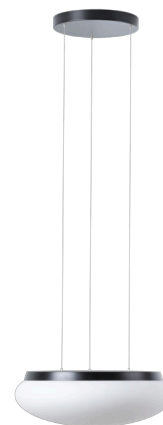

ARAKIS LE3

LED-1L16E700ZLE86/417/L100 C 4K#

WWW.OSMONT.CZ

ARAKIS LE3

Produktcode: ARA67996

Art: LED-1L16E700ZLE86/417/L100 C 4K#

Kurzbeschreibung der leuchte: Schwarze LED-Pendelleuchte ON/OFF und Glasschirm TRIPLEX OPAL.

Technisch

| | |
|--------------------|------------------------------------|
| Arten von leuchten | Klassisch on/off |
| Befestigungsart | Aufgehängt – SELV-Draht (kabellos) |
| Basismaterial | Stahl |
| Schattenmaterial | dreischichtiges Glas TRIPLEX OPAL |
| Grundfarbe | Schwarz Ral9005 |
| Schattenfarbe | Weiß |
| Schatten halten | Faltsystem |
| Montageort | Decke |
| Breite | 445 mm |
| Länge | 445 mm |
| Höhe | 160 mm |
| Durchmesser | ø 445 mm |
| Scharnierlänge | 1000 mm |
| Montageloch | 3xø5mm |
| Kabeldurchgang | 2xø16mm |
| Energieklasse | D |
| Schlagfestigkeit | IK01 |
| Betriebstemperatur | von -20°C bis +30°C |