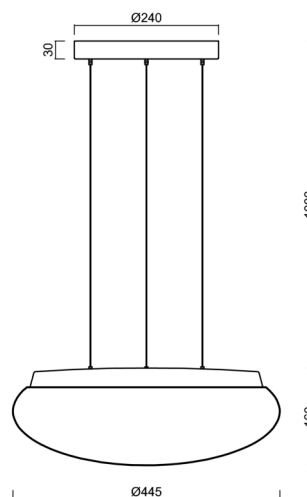

Technisch

| | |
|--------------------|------------------------------------|
| Arten von leuchten | Dimmbar |
| Befestigungsart | Aufgehängt – SELV-Draht (kabellos) |
| Basismaterial | Stahl |
| Schattenmaterial | dreischichtiges Glas TRIPLEX OPAL |
| Grundfarbe | Silber Ral9006 |
| Schattenfarbe | Weiß |
| Schatten halten | Faltsystem |
| Montageort | Decke |
| Breite | 445 mm |
| Länge | 445 mm |
| Höhe | 160 mm |
| Durchmesser | ø 445 mm |
| Scharnierlänge | 1000 mm |
| Montageloch | 3xø5mm |
| Kabeldurchgang | 2xø16mm |
| Energieklasse | D |
| Schlagfestigkeit | IK01 |
| Betriebstemperatur | von -20°C bis +30°C |

Elektrisch

| | |
|--|---------------------|
| Energieverbrauch | 34 W |
| Schutz vor Eindringen | IP40 |
| Steckdose | LED modul |
| Klemme | Schnappklemmenblock |
| Anzahl der Leuchte pro Spannungssicherung B10A | 31 Stck |
| Anzahl der Leuchte pro Spannungssicherung B16A | 50 Stck |
| Anzahl der Leuchte pro Spannungssicherung C10A | 52 Stck |
| Anzahl der Leuchte pro Spannungssicherung C16A | 85 Stck |

Eulum-Daten für Berechnungsprogramme sind unter

Logistik

| | |
|----------------|----------------------|
| EAN | 8591728064334 |
| Gewicht NTTO | 5.9 Kg |
| Gewicht BTTO | 6.5 Kg |
| Anzahl kartons | 1 Stck |
| Paketvolumen | 0.065 m ³ |
| Paket 1 breite | 0.52 m |
| Paket 1 länge | 0.52 m |
| Paket 1 höhe | 0.24 m |
| Garantie* | 60 Monate |

*Die Garantie für die Batterien gilt für 12 Monate ab Kaufdatum.

Einbaumaße:

Zusätzliches Sortiment:

Lampenschirm

| Produktcode | Name | Farbe | Beschreibung | Bild | Zeichnung |
|-------------|------|-------|--------------|--|-----------|
| 20127 | 417 | Weiß | |  | |