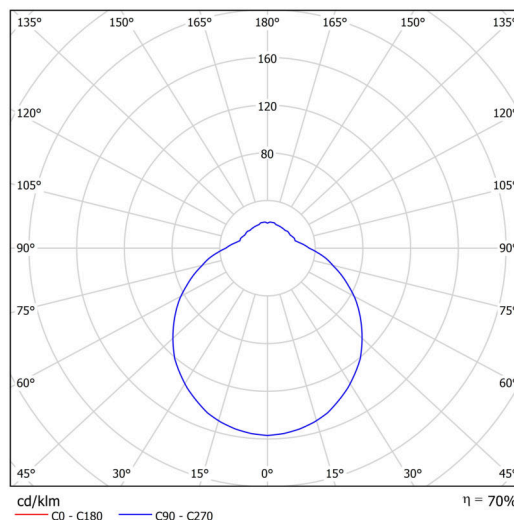

Leuchtend

Leuchtenlichtstrom	3480 lm
Lichtstrom der quelle	5270 lm
Leuchteneffizienz	102 lm/W
Temperature	4000 K
LED-Lebensdauer L80/B10	100000 Std.
CRI	Ra80
MacAdam	3
Fotobiologische Sicherheit der Leuchte	Risk group 0