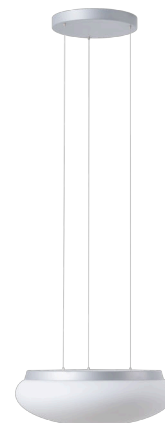

ARAKIS LE3

LED-1L16E700ZLE86/417/L100 S DALI 4K#

WWW.OSMONT.CZ

ARAKIS LE3

Produktcode: ARA67993

Art: LED-1L16E700ZLE86/417/L100 S DALI 4K#

Kurzbeschreibung der leuchte: Silberne LED-Pendelleuchte DALI und Glasschirm TRIPLEX OPAL.

Technisch

| | |
|--------------------|------------------------------------|
| Arten von leuchten | Dimmbar |
| Befestigungsart | Aufgehängt – SELV-Draht (kabellos) |
| Basismaterial | Stahl |
| Schattenmaterial | dreischichtiges Glas TRIPLEX OPAL |
| Grundfarbe | Silber Ral9006 |
| Schattenfarbe | Weiß |
| Schatten halten | Faltsystem |
| Montageort | Decke |
| Breite | 445 mm |
| Länge | 445 mm |
| Höhe | 160 mm |
| Durchmesser | ø 445 mm |
| Scharnierlänge | 1000 mm |
| Montageloch | 3xø5mm |
| Kabeldurchgang | 2xø16mm |
| Energieklasse | D |
| Schlagfestigkeit | IK01 |
| Betriebstemperatur | von -20°C bis +30°C |