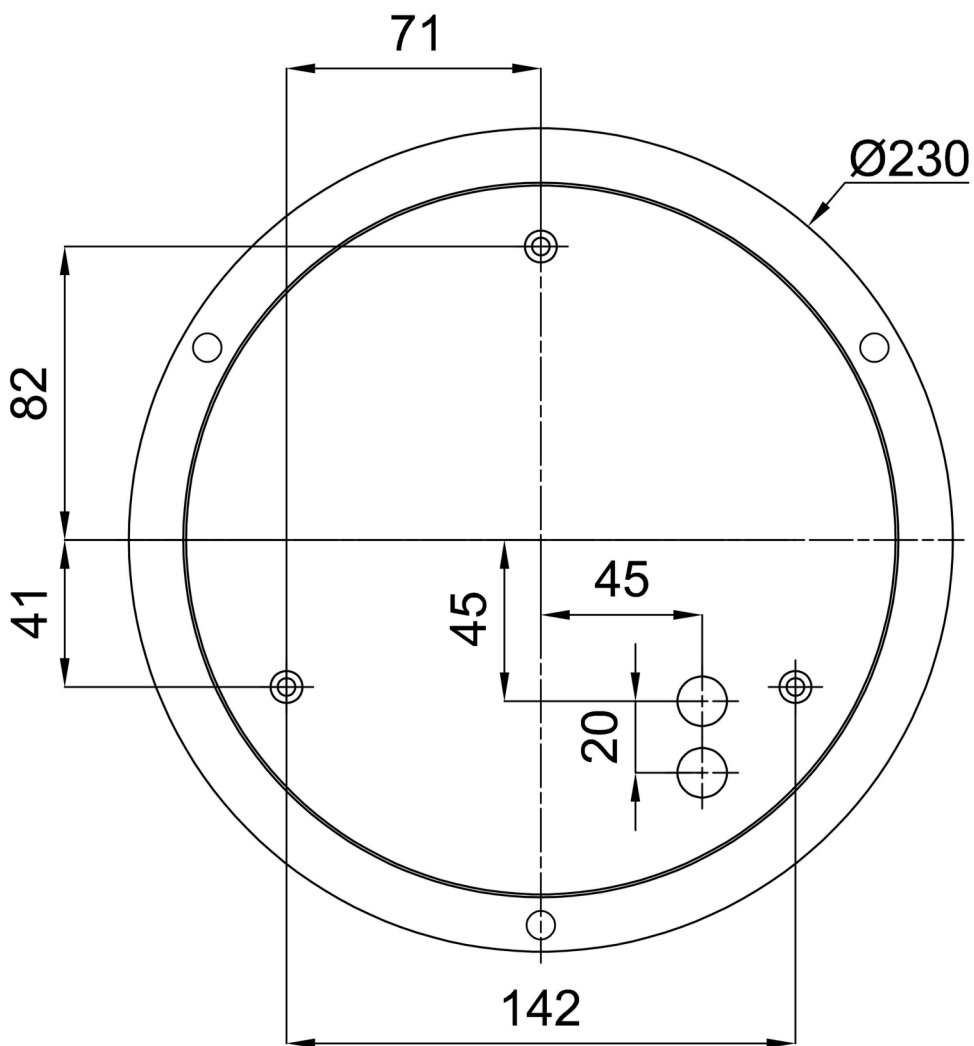

Technisch

| | |
|--------------------|------------------------------------|
| Arten von leuchten | Dimmbar |
| Befestigungsart | Aufgehängt – SELV-Draht (kabellos) |
| Basismaterial | Stahl |
| Schattenmaterial | dreischichtiges Glas TRIPLEX OPAL |
| Grundfarbe | Silber Ral9006 |
| Schattenfarbe | Weiß |
| Schatten halten | Faltsystem |
| Montageort | Decke |
| Breite | 445 mm |
| Länge | 445 mm |
| Höhe | 160 mm |
| Durchmesser | ø 445 mm |
| Scharnierlänge | 1000 mm |
| Montageloch | 3xø5mm |
| Kabeldurchgang | 2xø16mm |
| Energieklasse | D |
| Schlagfestigkeit | IK01 |
| Betriebstemperatur | von -20°C bis +30°C |

Elektrisch

| | |
|--|---------------------|
| Energieverbrauch | 34 W |
| Schutz vor Eindringen | IP40 |
| Steckdose | LED modul |
| Klemme | Schnappklemmenblock |
| Anzahl der Leuchte pro Spannungssicherung B10A | 31 Stck |
| Anzahl der Leuchte pro Spannungssicherung B16A | 50 Stck |
| Anzahl der Leuchte pro Spannungssicherung C10A | 52 Stck |
| Anzahl der Leuchte pro Spannungssicherung C16A | 85 Stck |

Leuchtend

| | |
|--|--------------|
| Leuchtenlichtstrom | 3480 lm |
| Lichtstrom der quelle | 5270 lm |
| Leuchteneffizienz | 102 lm/W |
| Temperature | 4000 K |
| LED-Lebensdauer L80/B10 | 100000 Std. |
| CRI | Ra80 |
| MacAdam | 3 |
| Fotobiologische Sicherheit der Leuchte | Risk group 0 |

*Die Garantie für die Batterien gilt für 12 Monate ab Kaufdatum.

Einbaumaße:

Zusätzliches Sortiment:

Lampenschirm

| Produktcode | Name | Farbe | Beschreibung | Bild | Zeichnung |
|-------------|------|-------|--------------|--|-----------|
| 20127 | 417 | Weiß | |  | |