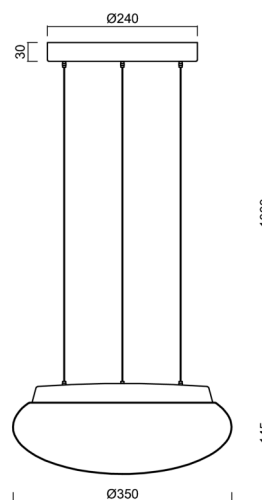

ARAKIS LE2

LED-1L14E700ZLE64/416/L100 C 4K#

WWW.OSMONT.CZ

ARAKIS LE2

Produktcode: ARA67924

Art: LED-1L14E700ZLE64/416/L100 C 4K#

Kurzbeschreibung der leuchte: Schwarze LED-Pendelleuchte ON/OFF und Glasschirm TRIPLEX OPAL.

Technisch

| | |
|--------------------|------------------------------------|
| Arten von leuchten | Klassisch on/off |
| Befestigungsart | Aufgehängt – SELV-Draht (kabellos) |
| Basismaterial | Stahl |
| Schattenmaterial | dreischichtiges Glas TRIPLEX OPAL |
| Grundfarbe | Schwarz Ral9005 |
| Schattenfarbe | Weiß |
| Schatten halten | Faltsystem |
| Montageort | Decke |
| Breite | 350 mm |
| Länge | 350 mm |
| Höhe | 145 mm |
| Durchmesser | Ø 350 mm |
| Scharnierlänge | 1000 mm |
| Montageloch | 3xØ5mm |
| Kabeldurchgang | 2xØ16mm |
| Energieklasse | D |
| Schlagfestigkeit | IK01 |
| Betriebstemperatur | von -20°C bis +30°C |

Elektrisch

| | |
|--|---------------------|
| Energieverbrauch | 18 W |
| Schutz vor Eindringen | IP40 |
| Steckdose | LED modul |
| Klemme | Schnappklemmenblock |
| Anzahl der Leuchte pro Spannungssicherung B10A | 31 Stck |
| Anzahl der Leuchte pro Spannungssicherung B16A | 50 Stck |
| Anzahl der Leuchte pro Spannungssicherung C10A | 52 Stck |
| Anzahl der Leuchte pro Spannungssicherung C16A | 85 Stck |

*Die Garantie für die Batterien gilt für 12 Monate ab Kaufdatum.

Einbaumaße:

Zusätzliches Sortiment:

Lampenschirm

| Produktcode | Name | Farbe | Beschreibung | Bild | Zeichnung |
|-------------|------|-------|--------------|--|-----------|
| 20126 | 416 | Weiß | |  | |