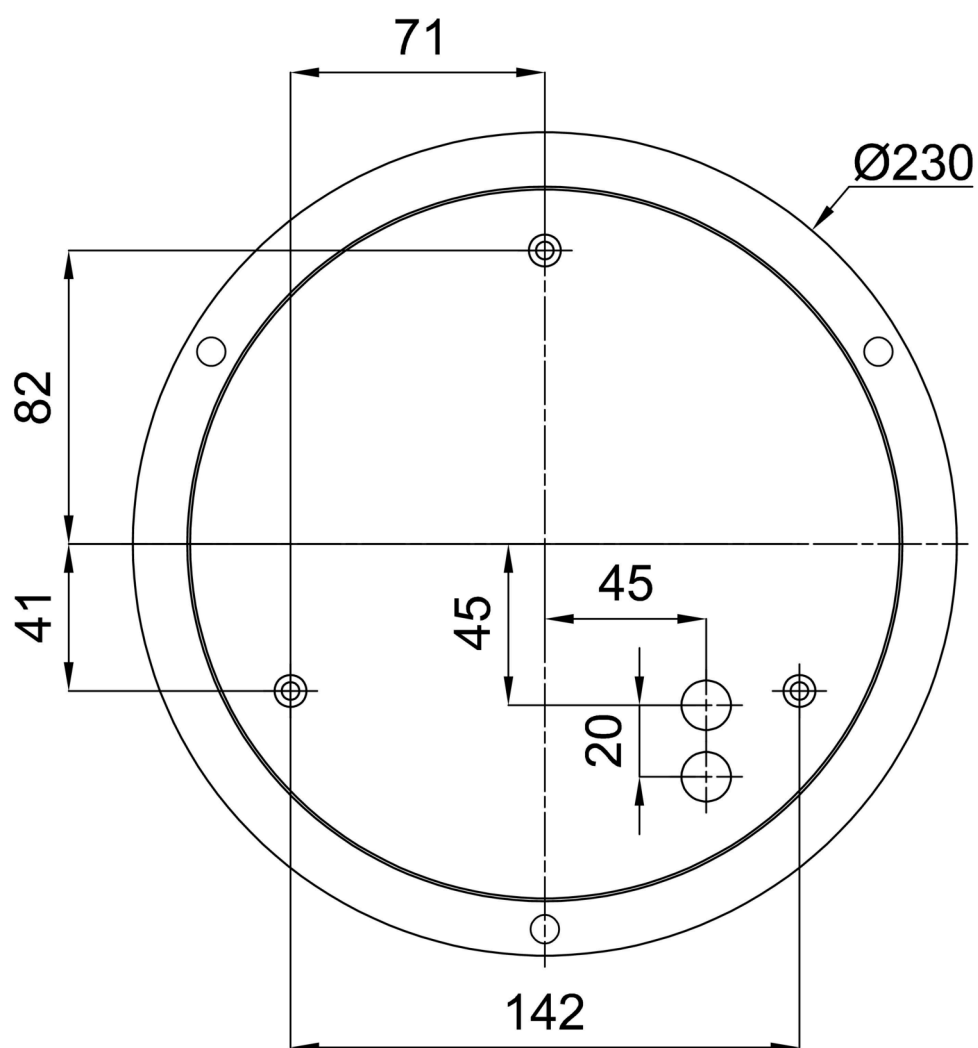

Technisch

| | |
|--------------------|------------------------------------|
| Arten von leuchten | Klassisch on/off |
| Befestigungsart | Aufgehängt – SELV-Draht (kabellos) |
| Basismaterial | Stahl |
| Schattenmaterial | dreischichtiges Glas TRIPLEX OPAL |
| Grundfarbe | Schwarz Ral9005 |
| Schattenfarbe | Weiß |
| Schatten halten | Faltsystem |
| Montageort | Decke |
| Breite | 350 mm |
| Länge | 350 mm |
| Höhe | 145 mm |
| Durchmesser | Ø 350 mm |
| Scharnierlänge | 1000 mm |
| Montageloch | 3xØ5mm |
| Kabeldurchgang | 2xØ16mm |
| Energieklasse | D |
| Schlagfestigkeit | IK01 |
| Betriebstemperatur | von -20°C bis +30°C |

Elektrisch

| | |
|--|---------------------|
| Energieverbrauch | 18 W |
| Schutz vor Eindringen | IP40 |
| Steckdose | LED modul |
| Klemme | Schnappklemmenblock |
| Anzahl der Leuchte pro Spannungssicherung B10A | 31 Stck |
| Anzahl der Leuchte pro Spannungssicherung B16A | 50 Stck |
| Anzahl der Leuchte pro Spannungssicherung C10A | 52 Stck |
| Anzahl der Leuchte pro Spannungssicherung C16A | 85 Stck |

Leuchtend

| | |
|--|--------------|
| Leuchtenlichtstrom | 2080 lm |
| Lichtstrom der quelle | 2810 lm |
| Leuchteneffizienz | 115 lm/W |
| Temperature | 4000 K |
| LED-Lebensdauer L80/B10 | 100000 Std. |
| CRI | Ra80 |
| MacAdam | 3 |
| Fotobiologische Sicherheit der Leuchte | Risk group 0 |

*Die Garantie für die Batterien gilt für 12 Monate ab Kaufdatum.

Einbaumaße:

Zusätzliches Sortiment:

Lampenschirm

| Produktcode | Name | Farbe | Beschreibung | Bild | Zeichnung |
|-------------|------|-------|--------------|--|-----------|
| 20126 | 416 | Weiß | |  | |