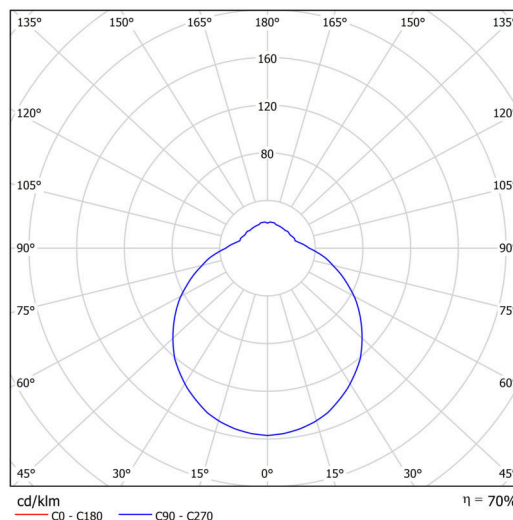

Leuchtend

Leuchtenlichtstrom	3740 lm
Lichtstrom der quelle	5270 lm
Lichtstrom der Lichtquelle im Notbetrieb	150 lm
Leuchteneffizienz	110 lm/W
Temperature	4000 K
LED-Lebensdauer L80/B10	100000 Std.
CRI	Ra80
MacAdam	3