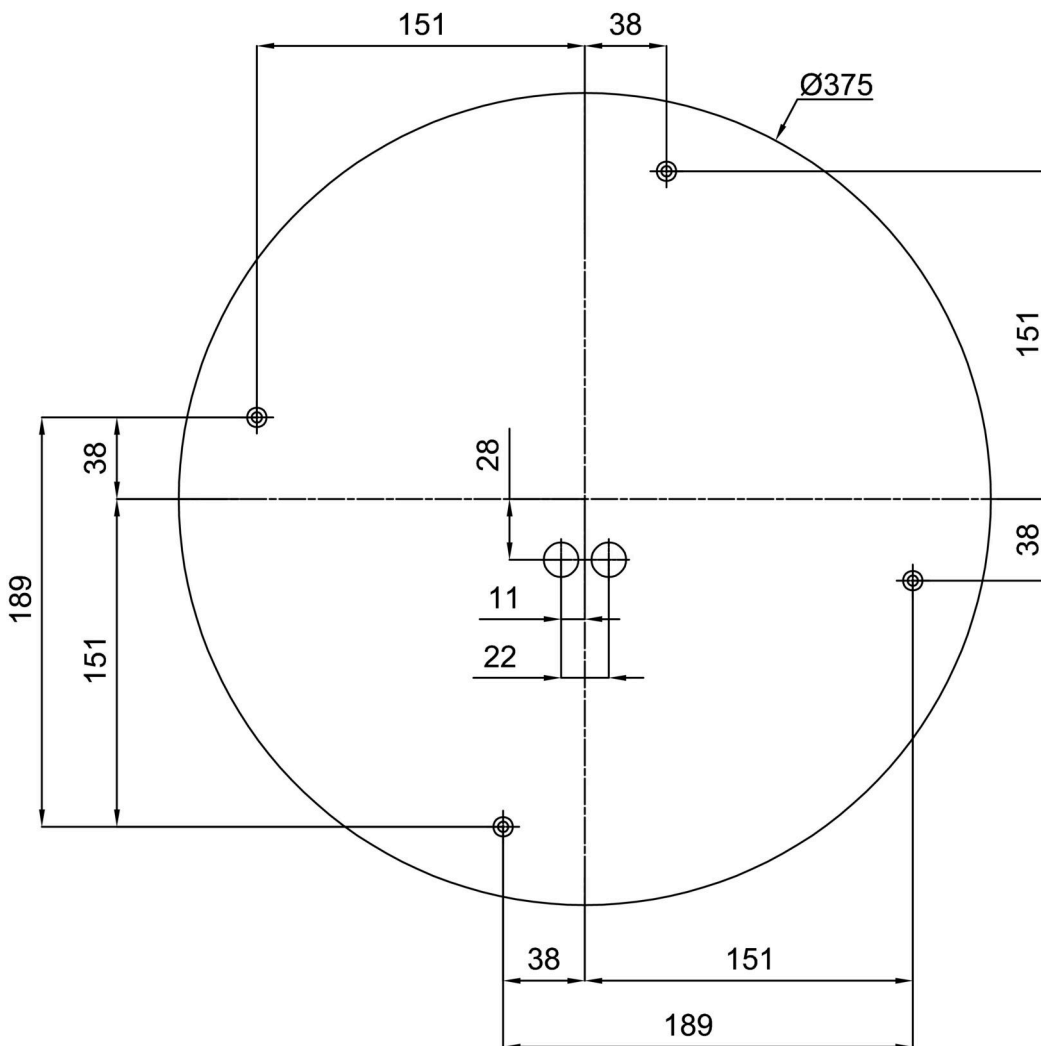

Logistik

EAN	8591728148843
Gewicht NTTO	4.15 Kg
Gewicht BTTO	4.65 Kg
Anzahl kartons	1 Stck
Paketvolumen	0.033 m³
Paket 1 breite	0.45 m
Paket 1 länge	0.46 m
Paket 1 höhe	0.16 m
Garantie*	60 Monate

*Die Garantie für die Batterien gilt für 12 Monate ab Kaufdatum.

Einbaumaße: