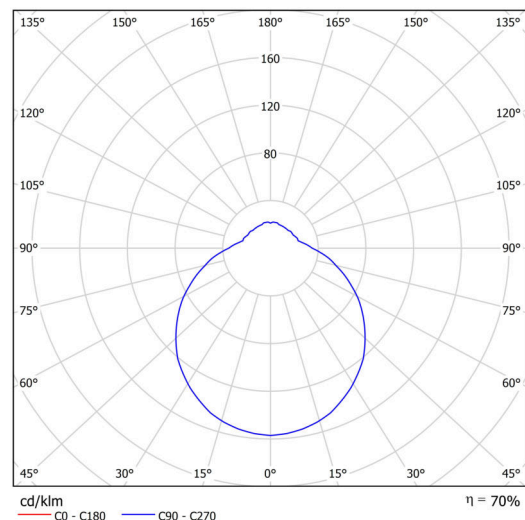

Leuchtend

Leuchtenlichtstrom	3590 lm
Lichtstrom der quelle	5050 lm
Lichtstrom der Lichtquelle im Notbetrieb	200 lm
Temperature	3000 K
LED-Lebensdauer L80/B10	100000 Std.
CRI	Ra80
MacAdam	3
Fotobiologische Sicherheit der Leuchte	Risk group 0

Eulum-Daten für Berechnungsprogramme sind unter www.osmont.cz verfügbar.