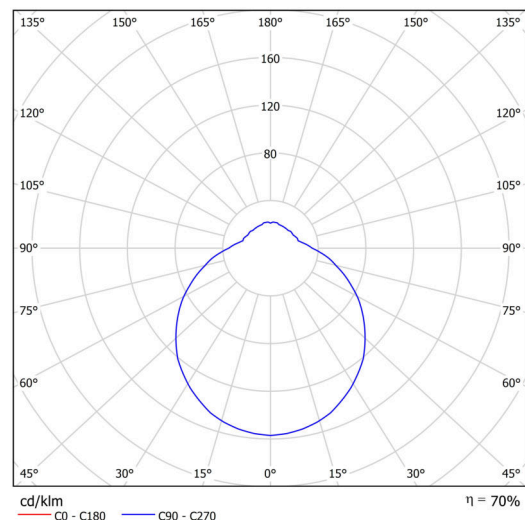

Leuchtend

Leuchtenlichtstrom	3590 lm
Lichtstrom der quelle	5050 lm
Lichtstrom der Lichtquelle im Notbetrieb	150 lm
Leuchteneffizienz	105 lm/W
Temperature	3000 K
LED-Lebensdauer L80/B10	100000 Std.
CRI	Ra80
MacAdam	3