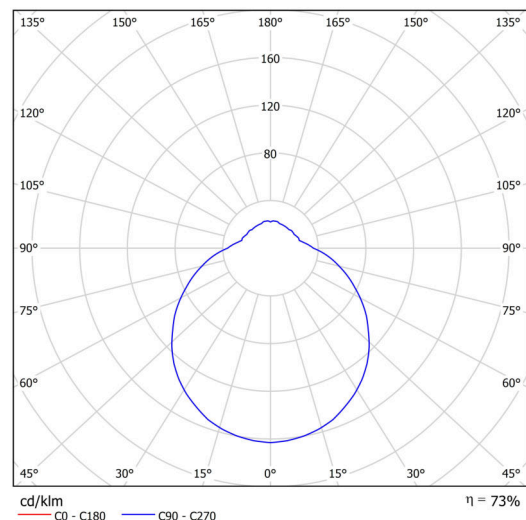

Leuchtend

Leuchtenlichtstrom	2080 lm
Lichtstrom der quelle	2810 lm
Lichtstrom der Lichtquelle im Notbetrieb	150 lm
Leuchteneffizienz	115 lm/W
Temperature	4000 K
LED-Lebensdauer L80/B10	100000 Std.
CRI	Ra80
MacAdam	3