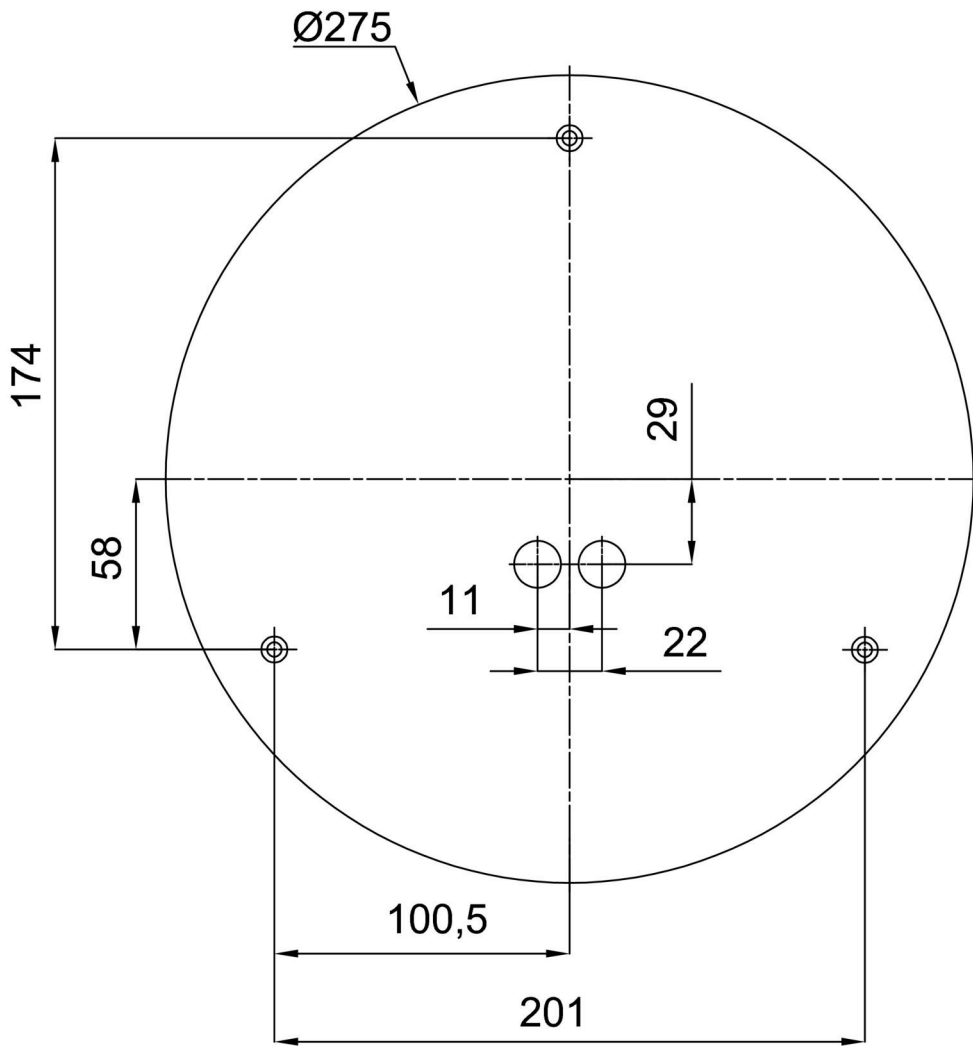

Technisch

Arten von Leuchten	Notfall kombiniert
Befestigungsart	Aufbauleuchten
Basismaterial	Stahl
Schattenmaterial	dreischichtiges Glas TRIPLEX OPAL
Grundfarbe	Weiß Ral9003
Schattenfarbe	Weiß
Schatten halten	Faltsystem
Montageort	Wand / Decke
Breite	350 mm
Länge	350 mm
Höhe	135 mm
Durchmesser	Ø 350 mm
Montageloch	4xØ5mm
Kabeldurchgang	2xØ16mm
Energieklasse	D
Schlagfestigkeit	IK01
Betriebstemperatur	von -20°C bis +30°C

**Die Garantie für die Batterien gilt für 12 Monate ab Kaufdatum.*

Einbaumaße:

Zusätzliches Sortiment:

Lampenschirm

Produktcode	Name	Farbe	Beschreibung	Bild	Zeichnung
20126	416	Weiß		