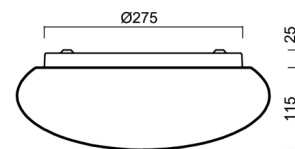

Technisch

Arten von Leuchten	Notfall kombiniert
Befestigungsart	Aufbauleuchten
Basismaterial	Stahl
Schattenmaterial	dreischichtiges Glas TRIPLEX OPAL
Grundfarbe	Weiß Ral9003
Schattenfarbe	Weiß
Schatten halten	Faltsystem
Montageort	Wand / Decke
Breite	350 mm
Länge	350 mm
Höhe	135 mm
Durchmesser	Ø 350 mm
Montageloch	4xØ5mm
Kabeldurchgang	2xØ16mm
Energieklasse	D
Schlagfestigkeit	IK01
Betriebstemperatur	von -20°C bis +30°C