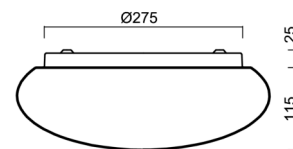

Technisch

Arten von leuchten	Notfall kombiniert SELFTEST
Befestigungsart	Aufbauleuchten
Basismaterial	Stahl
Schattenmaterial	dreischichtiges Glas TRIPLEX OPAL
Grundfarbe	Weiß Ral9003
Schattenfarbe	Weiß
Schatten halten	Faltsystem
Montageort	Wand / Decke
Breite	350 mm
Länge	350 mm
Höhe	135 mm
Montageloch	4xØ5mm
Kabeldurchgang	2xØ16mm
Energieklasse	D
Schlagfestigkeit	IK01
Betriebstemperatur	von -20°C bis +30°C