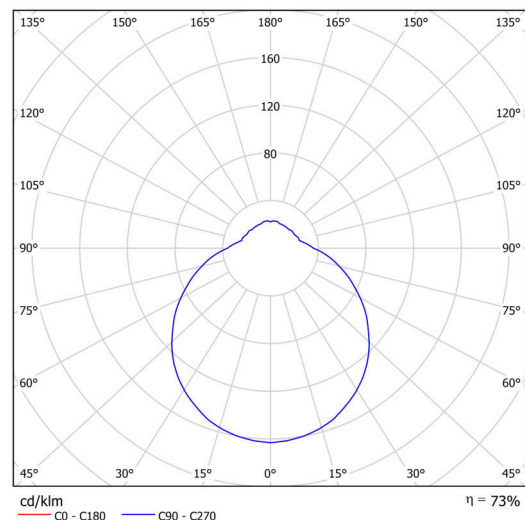

Leuchtend

Leuchtenlichtstrom	1990 lm
Lichtstrom der quelle	2690 lm
Lichtstrom der Lichtquelle im Notbetrieb	200 lm
Leuchteneffizienz	110 lm/W
Temperature	3000 K
LED-Lebensdauer L80/B10	100000 Std.
CRI	Ra80
MacAdam	3