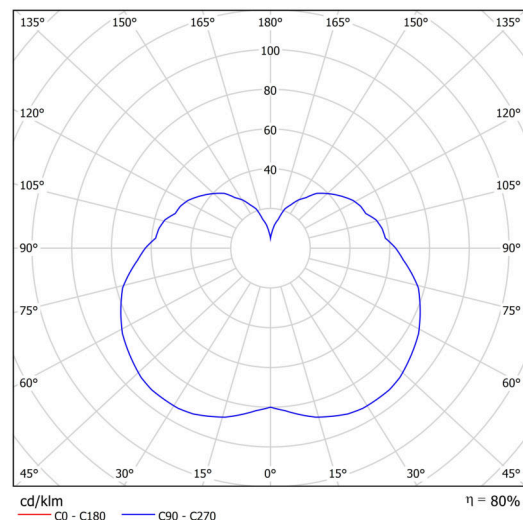

Leuchtend

Fotobiologische Sicherheit der Leuchte	Risk group 0

Eulum-Daten für Berechnungsprogramme sind unter www.osmont.cz verfügbar.