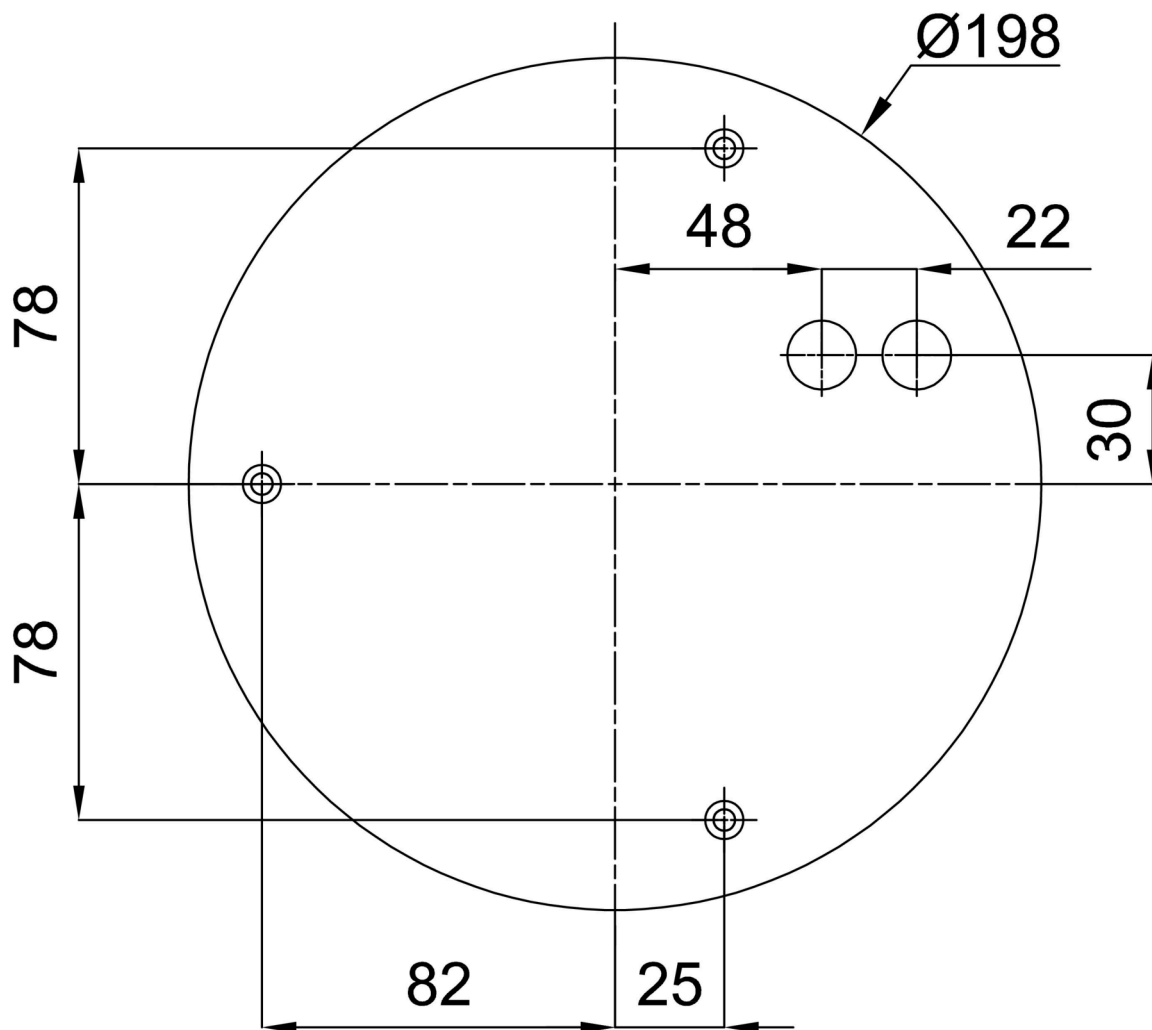

Logistik

EAN	8591728712778
Gewicht NTTO	2.3 Kg
Gewicht BTTO	2.5 Kg
Anzahl kartons	1 Stck
Paketvolumen	0.016 m³
Paket 1 breite	0.25 m
Paket 1 länge	0.25 m
Paket 1 höhe	0.26 m
Garantie*	60 Monate

*Die Garantie für die Batterien gilt für 12 Monate ab Kaufdatum.

Einbaumaße: