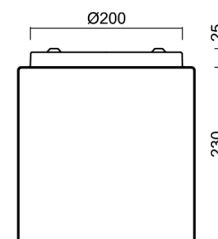

## Technisch

Arten von Leuchten	Klassisch on/off
Befestigungsart	Aufbauleuchten
Basismaterial	Stahl
Schattenmaterial	dreischichtiges Glas TRIPLEX OPAL
Grundfarbe	Weiß Ral9003
Schattenfarbe	Weiß
Schatten halten	Faltsystem
Montageort	Wand / Decke
Breite	230 mm
Länge	230 mm
Höhe	250 mm
Montageloch	3xØ5mm
Kabeldurchgang	2xØ16mm
Schlagfestigkeit	IK01
Betriebstemperatur	von -20°C bis +30°C

## Leuchtend

Fotobiologische Sicherheit der Leuchte	Risk group 0
--	--------------

Eulum-Daten für Berechnungsprogramme sind unter [www.osmont.cz](http://www.osmont.cz) verfügbar.

Logistik

EAN	8591728712778
Gewicht NTTO	2.3 Kg
Gewicht BTTO	2.5 Kg
Anzahl kartons	1 Stck
Paketvolumen	0.016 m <sup>3</sup>
Paket 1 breite	0.25 m
Paket 1 länge	0.25 m
Paket 1 höhe	0.26 m
Garantie*	60 Monate