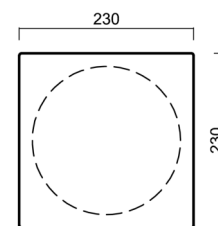

## Technisch

Arten von Leuchten	Klassisch on/off
Befestigungsart	Aufbauleuchten
Basismaterial	Stahl
Schattenmaterial	dreischichtiges Glas TRIPLEX OPAL
Grundfarbe	Weiß Ral9003
Schattenfarbe	Weiß
Schatten halten	Faltsystem
Montageort	Wand / Decke
Breite	230 mm
Länge	230 mm
Höhe	250 mm
Montageloch	3xØ5mm
Kabeldurchgang	2xØ16mm
Schlagfestigkeit	IK01
Betriebstemperatur	von -20°C bis +30°C