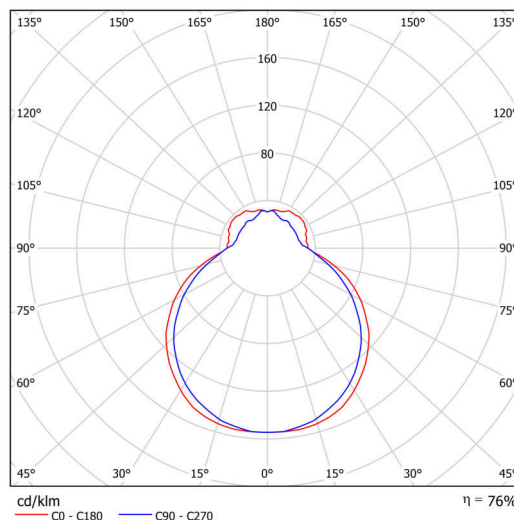

Leuchtend

Leuchtenlichtstrom	2450 lm
Lichtstrom der quelle	3220 lm
Lichtstrom der Lichtquelle im Notbetrieb	150 lm
Leuchteneffizienz	128 lm/W
Temperature	4000 K
LED-Lebensdauer L80/B10	100000 Std.
CRI	Ra80
MacAdam	3
Fotobiologische Sicherheit der Leuchte	Risk group 0