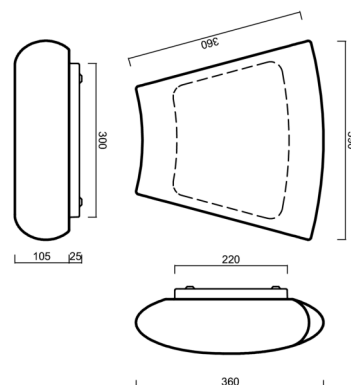

Technisch

Arten von leuchten	Notfall kombiniert
Befestigungsart	Aufbauleuchten
Basismaterial	Stahl
Schattenmaterial	dreischichtiges Glas TRIPLEX OPAL
Grundfarbe	Weiß Ral9003
Schattenfarbe	Weiß
Schatten halten	Faltsystem
Montageort	Wand / Decke
Breite	390 mm
Länge	362 mm
Höhe	128 mm
Montageloch	4xØ5mm
Kabeldurchgang	2xØ16mm
Energieklasse	D
Schlagfestigkeit	IK01
Betriebstemperatur	von -20°C bis +30°C