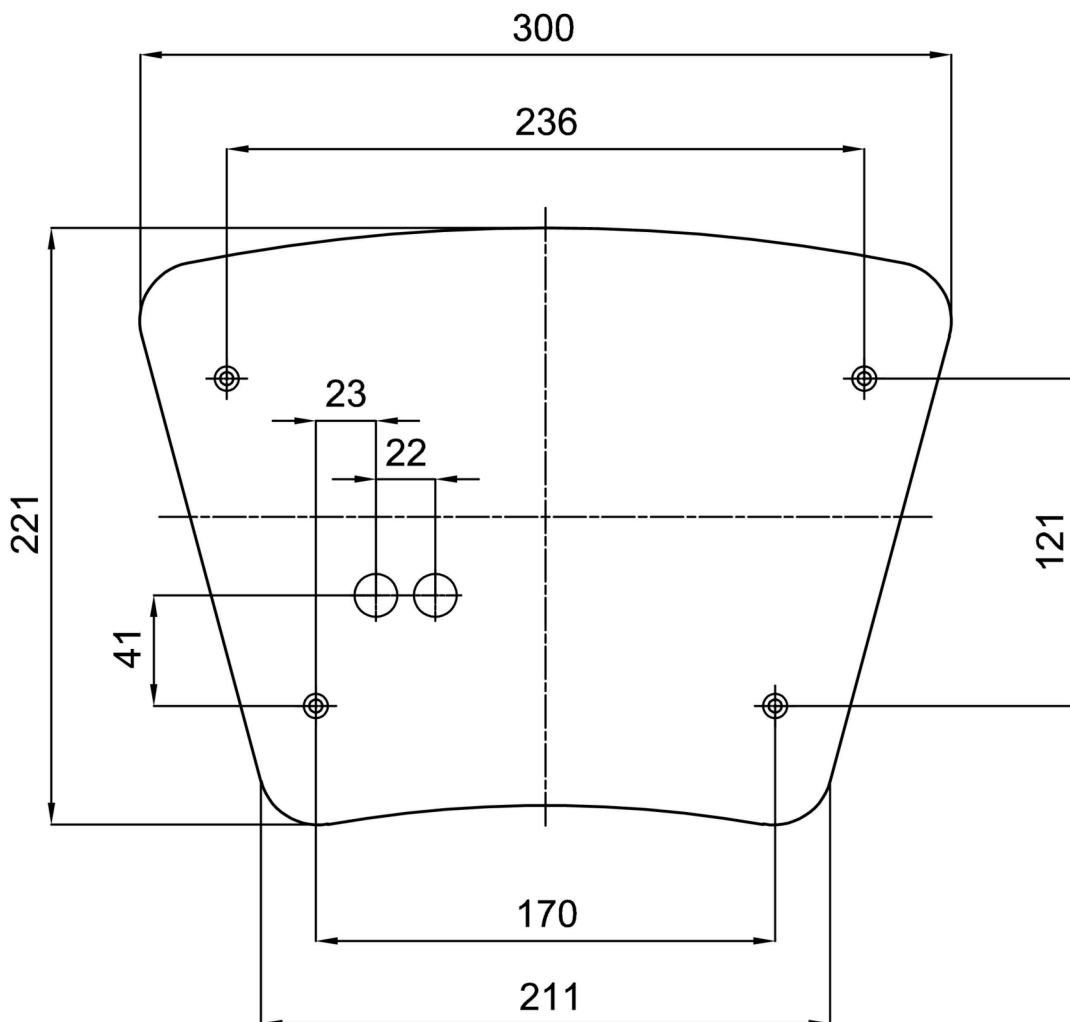

Technisch

Arten von leuchten	Notfall kombiniert
Befestigungsart	Aufbauleuchten
Basismaterial	Stahl
Schattenmaterial	dreischichtiges Glas TRIPLEX OPAL
Grundfarbe	Weiß Ral9003
Schattenfarbe	Weiß
Schatten halten	Faltsystem
Montageort	Wand / Decke
Breite	390 mm
Länge	362 mm
Höhe	128 mm
Montageloch	4xØ5mm
Kabeldurchgang	2xØ16mm
Energieklasse	D
Schlagfestigkeit	IK01
Betriebstemperatur	von -20°C bis +30°C

TECHNISCHES ARBEITSBLATT

Eulum-Daten für Berechnungsprogramme sind unter www.osmont.cz verfügbar.

Logistik

EAN	8591728063399
Gewicht NTTO	5.9 Kg
Gewicht BTTO	6.1 Kg
Anzahl kartons	1 Stck
Paketvolumen	0.018 m ³
Paket 1 breite	0.36 m
Paket 1 länge	0.36 m
Paket 1 höhe	0.14 m
Garantie*	60 Monate

*Die Garantie für die Batterien gilt für 12 Monate ab Kaufdatum.

Einbaumaße:

Zusätzliches Sortiment:

Lampenschirm

Produktcode	Name	Farbe	Beschreibung	Bild	Zeichnung
20073	421	Weiß		