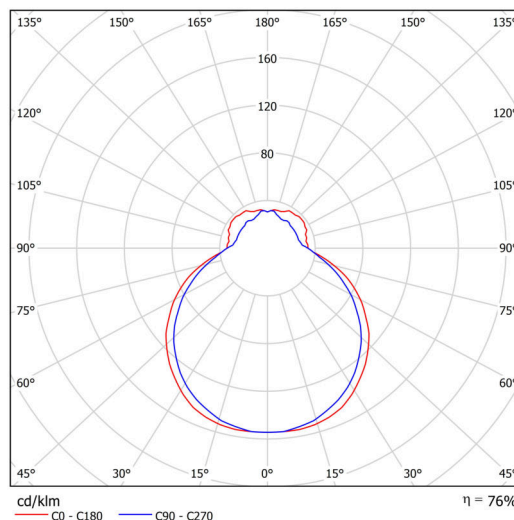

Leuchtend

Leuchtenlichtstrom	2450 lm
Lichtstrom der quelle	3220 lm
Leuchteneffizienz	128 lm/W
Temperature	4000 K
LED-Lebensdauer L80/B10	100000 Std.
CRI	Ra80
MacAdam	3
Fotobiologische Sicherheit der Leuchte	Risk group 0