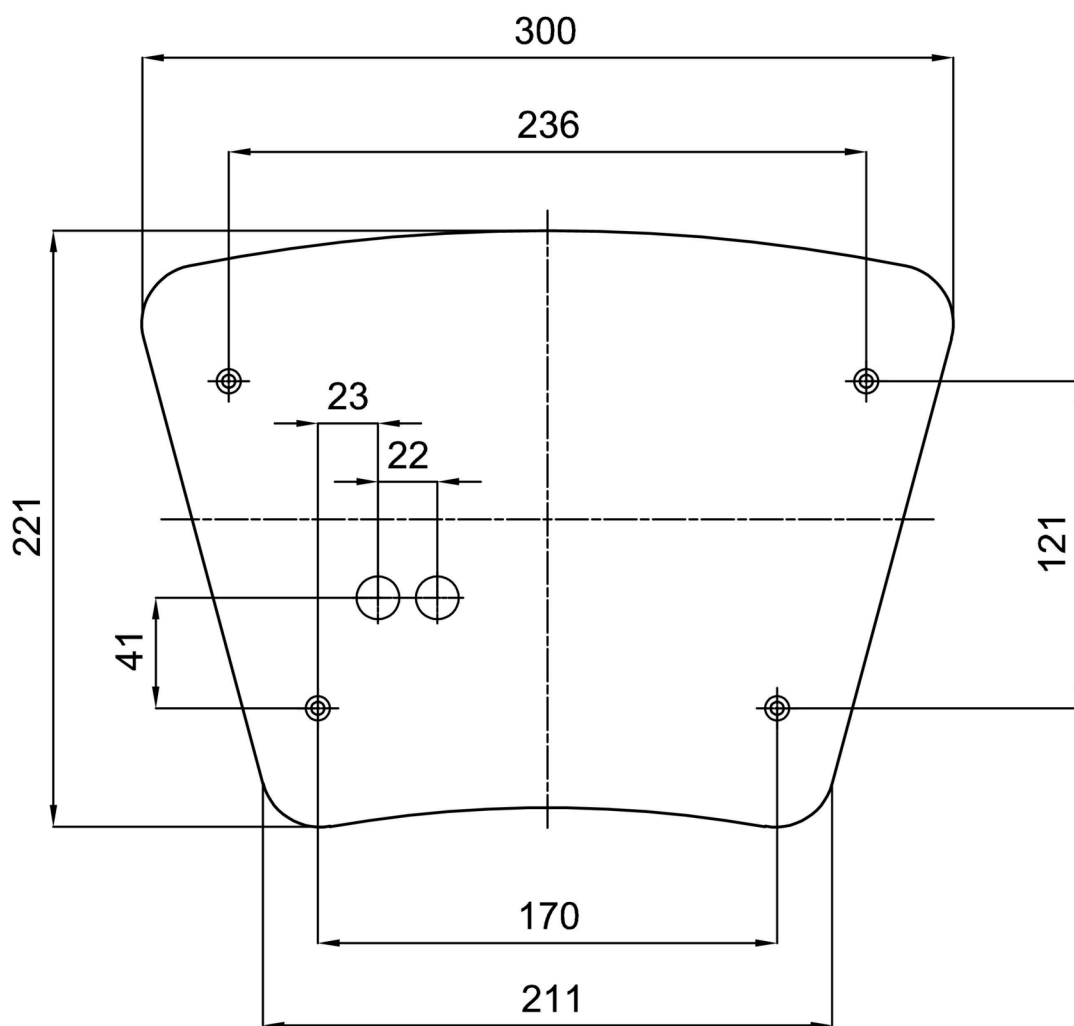

Technisch

Arten von leuchten	Dimmbar
Befestigungsart	Aufbauleuchten
Basismaterial	Stahl
Schattenmaterial	dreischichtiges Glas TRIPLEX OPAL
Grundfarbe	Weiß Ral9003
Schattenfarbe	Weiß
Schatten halten	Faltsystem
Montageort	Wand / Decke
Breite	390 mm
Länge	362 mm
Höhe	128 mm
Montageloch	4xØ5mm
Kabeldurchgang	2xØ16mm
Energieklasse	D
Schlagfestigkeit	IK01
Betriebstemperatur	von -20°C bis +30°C

Leuchtend

Leuchtenlichtstrom	2450 lm
Lichtstrom der quelle	3220 lm
Leuchteneffizienz	128 lm/W
Temperature	4000 K
LED-Lebensdauer L80/B10	100000 Std.
CRI	Ra80
MacAdam	3
Fotobiologische Sicherheit der Leuchte	Risk group 0

Eulum-Daten für Berechnungsprogramme sind unter www.osmont.cz verfügbar.

Logistik

EAN	8591728063382
Gewicht NTTO	5.9 Kg
Gewicht BTTO	6.1 Kg
Anzahl kartons	1 Stck
Paketvolumen	0.018 m ³
Paket 1 breite	0.36 m
Paket 1 länge	0.36 m
Paket 1 höhe	0.14 m
Garantie*	60 Monate

*Die Garantie für die Batterien gilt für 12 Monate ab Kaufdatum.

Einbaumaße:

Zusätzliches Sortiment:

Lampenschirm

Produktcode	Name	Farbe	Beschreibung	Bild	Zeichnung
20073	421	Weiß		