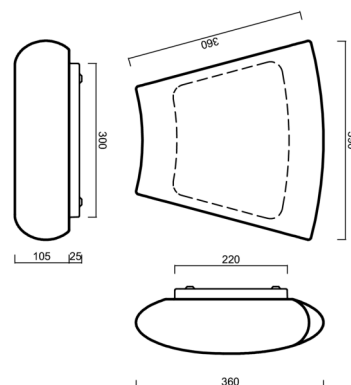

Technisch

Arten von leuchten	Dimmbar
Befestigungsart	Aufbauleuchten
Basismaterial	Stahl
Schattenmaterial	dreischichtiges Glas TRIPLEX OPAL
Grundfarbe	Weiß Ral9003
Schattenfarbe	Weiß
Schatten halten	Faltsystem
Montageort	Wand / Decke
Breite	390 mm
Länge	362 mm
Höhe	128 mm
Montageloch	4xØ5mm
Kabeldurchgang	2xØ16mm
Energieklasse	D
Schlagfestigkeit	IK01
Betriebstemperatur	von -20°C bis +30°C

Eulum-Daten für Berechnungsprogramme sind unter www.osmont.cz verfügbar.

Logistik

EAN	8591728063382
Gewicht NTTO	5.9 Kg
Gewicht BTTO	6.1 Kg
Anzahl kartons	1 Stck
Paketvolumen	0.018 m ³
Paket 1 breite	0.36 m
Paket 1 länge	0.36 m
Paket 1 höhe	0.14 m
Garantie*	60 Monate