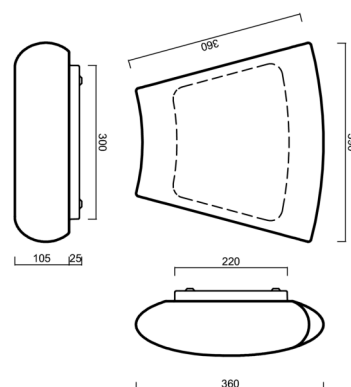

ALTAIR 2

Produktcode: ALT59314

Art: LED-1L35E700U21/421 DALI 3K#

Kurzbeschreibung der leuchte: Weiße anliegende LED-Leuchte DALI und Glasschirm TRIPLEX OPAL.

Technisch

Arten von leuchten	Dimmbar
Befestigungsart	Aufbauleuchten
Basismaterial	Stahl
Schattenmaterial	dreischichtiges Glas TRIPLEX OPAL
Grundfarbe	Weiß Ral9003
Schattenfarbe	Weiß
Schatten halten	Faltsystem
Montageort	Wand / Decke
Breite	390 mm
Länge	362 mm
Höhe	128 mm
Montageloch	4xØ5mm
Kabeldurchgang	2xØ16mm
Energieklasse	D
Schlagfestigkeit	IK01
Betriebstemperatur	von -20°C bis +30°C

Elektrisch

Energieverbrauch	19 W
Schutz vor Eindringen	IP41
Steckdose	LED modul
Klemme	Schnappklemmenblock
Anzahl der Leuchte pro Spannungssicherung B10A	31 Stck
Anzahl der Leuchte pro Spannungssicherung B16A	50 Stck
Anzahl der Leuchte pro Spannungssicherung C10A	52 Stck
Anzahl der Leuchte pro Spannungssicherung C16A	85 Stck

Leuchtend

Leuchtenlichtstrom	2340 lm
Lichtstrom der quelle	3080 lm
Leuchteneffizienz	123 lm/W
Temperature	3000 K
LED-Lebensdauer L80/B10	100000 Std.
CRI	Ra80
MacAdam	3
Fotobiologische Sicherheit der Leuchte	Risk group 0

Eulum-Daten für Berechnungsprogramme sind unter www.osmont.cz verfügbar.