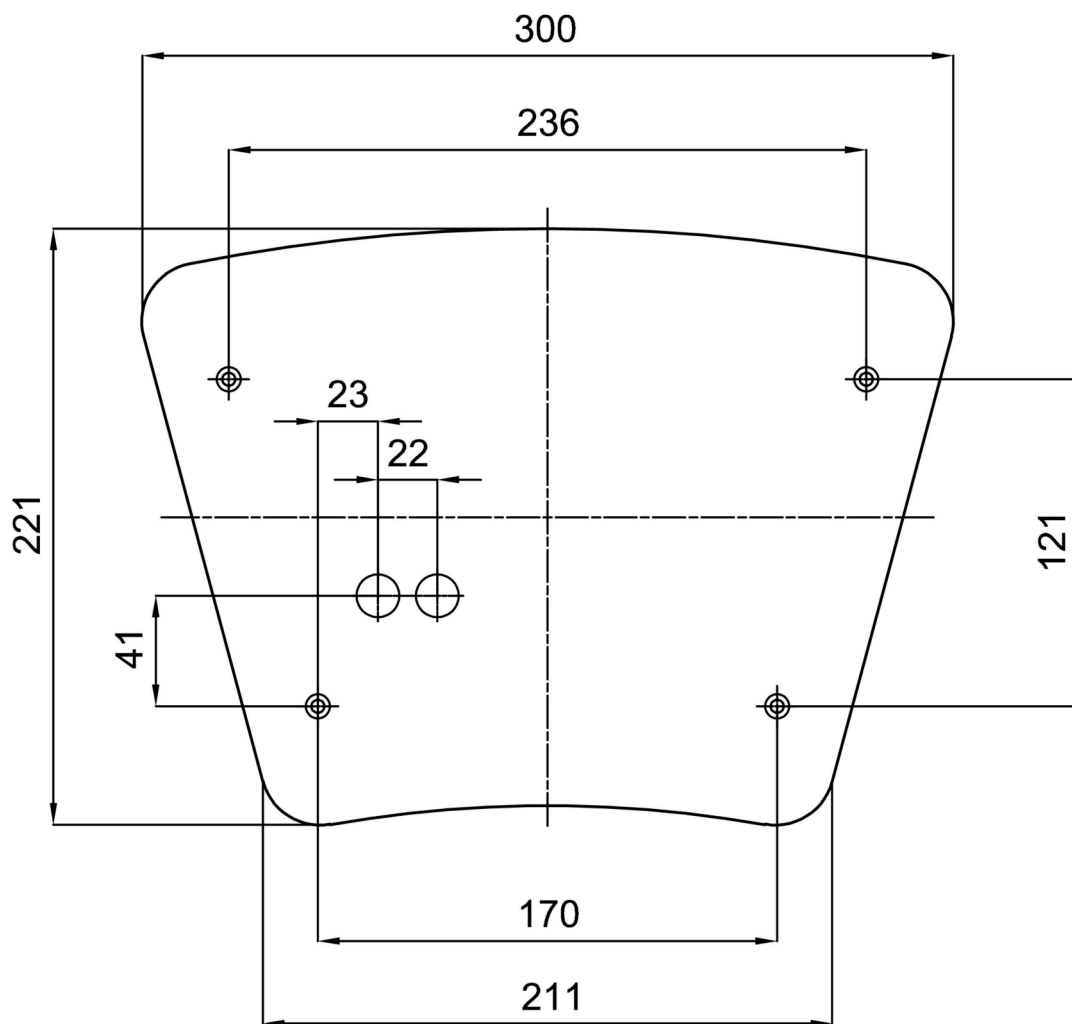

## Technisch

Arten von leuchten	Dimmbar
Befestigungsart	Aufbauleuchten
Basismaterial	Stahl
Schattenmaterial	dreischichtiges Glas TRIPLEX OPAL
Grundfarbe	Weiß Ral9003
Schattenfarbe	Weiß
Schatten halten	Faltsystem
Montageort	Wand / Decke
Breite	390 mm
Länge	362 mm
Höhe	128 mm
Montageloch	4xØ5mm
Kabeldurchgang	2xØ16mm
Energieklasse	D
Schlagfestigkeit	IK01
Betriebstemperatur	von -20°C bis +30°C

\*Die Garantie für die Batterien gilt für 12 Monate ab Kaufdatum.

Einbaumaße:

Zusätzliches Sortiment:

Lampenschirm

Produktcode	Name	Farbe	Beschreibung	Bild	Zeichnung
20073	421	Weiß		