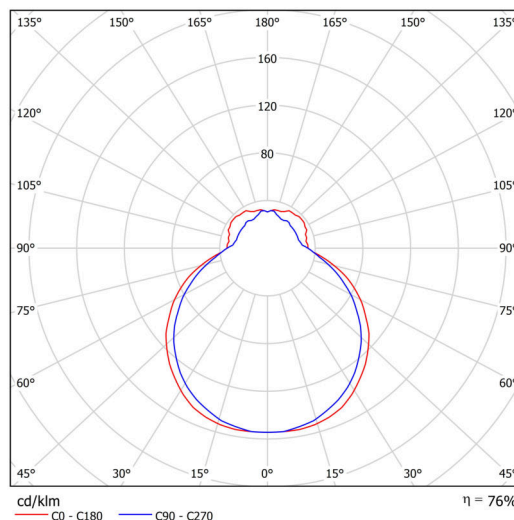

ALTAIR 2

Produktcode: ALT59314

Art: LED-1L35E700U21/421 DALI 3K#

Kurzbeschreibung der leuchte: Weiße anliegende LED-Leuchte DALI und Glasschirm TRIPLEX OPAL.

Technisch

Arten von leuchten	Dimmbar
Befestigungsart	Aufbauleuchten
Basismaterial	Stahl
Schattenmaterial	dreischichtiges Glas TRIPLEX OPAL
Grundfarbe	Weiß Ral9003
Schattenfarbe	Weiß
Schatten halten	Faltsystem
Montageort	Wand / Decke
Breite	390 mm
Länge	362 mm
Höhe	128 mm
Montageloch	4xØ5mm
Kabeldurchgang	2xØ16mm
Energieklasse	D
Schlagfestigkeit	IK01
Betriebstemperatur	von -20°C bis +30°C

Elektrisch

Energieverbrauch	19 W
Schutz vor Eindringen	IP41
Steckdose	LED modul
Klemme	Schnappklemmenblock
Anzahl der Leuchte pro Spannungssicherung B10A	31 Stck
Anzahl der Leuchte pro Spannungssicherung B16A	50 Stck
Anzahl der Leuchte pro Spannungssicherung C10A	52 Stck
Anzahl der Leuchte pro Spannungssicherung C16A	85 Stck

Leuchtend

Leuchtenlichtstrom	2340 lm
Lichtstrom der quelle	3080 lm
Leuchteneffizienz	123 lm/W
Temperature	3000 K
LED-Lebensdauer L80/B10	100000 Std.
CRI	Ra80
MacAdam	3
Fotobiologische Sicherheit der Leuchte	Risk group 0

Eulum-Daten für Berechnungsprogramme sind unter www.osmont.cz verfügbar.