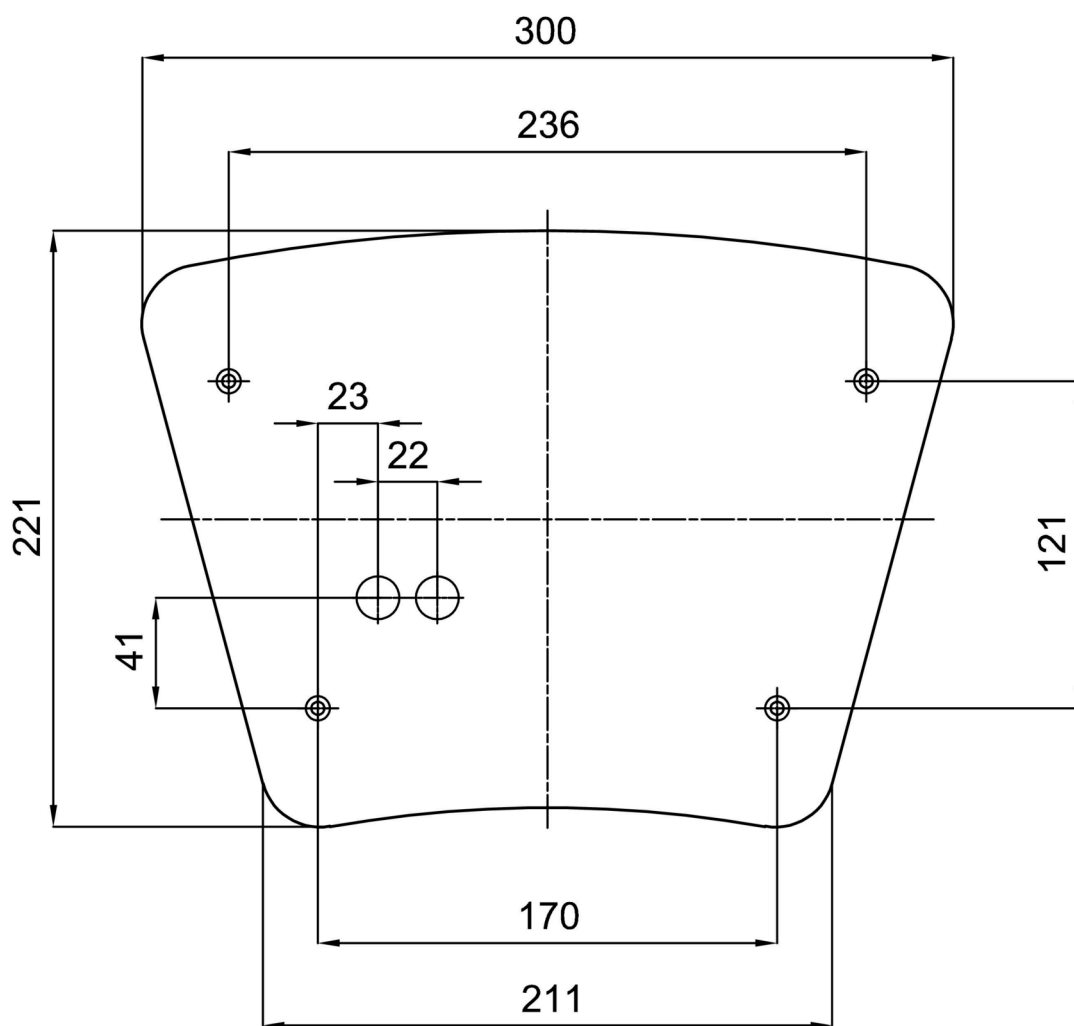

Arten von Leuchten	Klassisch on/off
Befestigungsart	Aufbauleuchten
Basismaterial	Stahl
Schattenmaterial	dreischichtiges Glas TRIPLEX OPAL
Grundfarbe	Weiß Ral9003
Schattenfarbe	Weiß
Schatten halten	Faltsystem
Montageort	Wand / Decke
Breite	390 mm
Länge	362 mm
Höhe	128 mm
Montageloch	4xØ5mm
Kabeldurchgang	2xØ16mm
Schlagfestigkeit	IK01
Betriebstemperatur	von -20°C bis +30°C

Eulum-Daten für Berechnungsprogramme sind unter www.osmont.cz verfügbar.

Logistik

EAN	8591728440589
Gewicht NTTO	3.6 Kg
Gewicht BTTO	3.9 Kg
Anzahl kartons	1 Stck
Paketvolumen	0.018 m ³
Paket 1 breite	0.365 m
Paket 1 länge	0.365 m
Paket 1 höhe	0.135 m
Garantie*	60 Monate

*Die Garantie für die Batterien gilt für 12 Monate ab Kaufdatum.

Einbaumaße:

Zusätzliches Sortiment:

Lampenschirm

Produktcode	Name	Farbe	Beschreibung	Bild	Zeichnung
20073	421	Weiß		