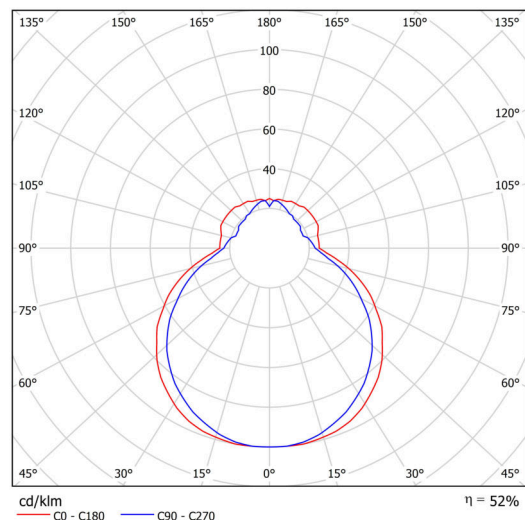

ALTAIR 2

Produktcode: ALT44058

Art: IN-22U21/421*

Kurzbeschreibung der Leuchte: Weiße anliegende Leuchte mit Glühbirne ON/OFF und Glasschirm TRIPLEX OPAL.

Technisch

Arten von Leuchten	Klassisch on/off
Befestigungsart	Aufbauleuchten
Basismaterial	Stahl
Schattenmaterial	dreischichtiges Glas TRIPLEX OPAL
Grundfarbe	Weiß Ral9003
Schattenfarbe	Weiß
Schatten halten	Faltsystem
Montageort	Wand / Decke
Breite	390 mm
Länge	362 mm
Höhe	128 mm
Montageloch	4xØ5mm
Kabeldurchgang	2xØ16mm
Schlagfestigkeit	IK01
Betriebstemperatur	von -20°C bis +30°C

Elektrisch

Spannungstyp	AC
Wechselstrom Spannung	220 - 240 V
Energieverbrauch	2x25 W
Schutz vor Eindringen	IP41
Steckdose	E27
Klemme	Schnappklemmenblock

Leuchtend

Fotobiologische Sicherheit der Leuchte	Risk group 0

Eulum-Daten für Berechnungsprogramme sind unter www.osmont.cz verfügbar.