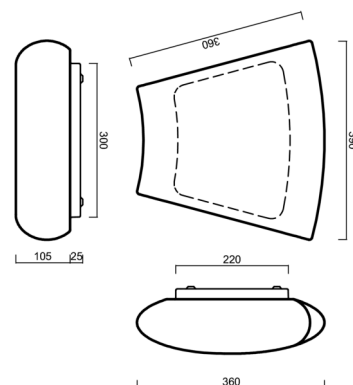

Arten von Leuchten	Klassisch on/off
Befestigungsart	Aufbauleuchten
Basismaterial	Stahl
Schattenmaterial	dreischichtiges Glas TRIPLEX OPAL
Grundfarbe	Weiß Ral9003
Schattenfarbe	Weiß
Schatten halten	Faltsystem
Montageort	Wand / Decke
Breite	390 mm
Länge	362 mm
Höhe	128 mm
Montageloch	4xØ5mm
Kabeldurchgang	2xØ16mm
Schlagfestigkeit	IK01
Betriebstemperatur	von -20°C bis +30°C

Eulum-Daten für Berechnungsprogramme sind unter www.osmont.cz verfügbar.

Logistik

EAN	8591728440589
Gewicht NTTO	3.6 Kg
Gewicht BTTO	3.9 Kg
Anzahl kartons	1 Stck
Paketvolumen	0.018 m ³
Paket 1 breite	0.365 m
Paket 1 länge	0.365 m
Paket 1 höhe	0.135 m
Garantie*	60 Monate