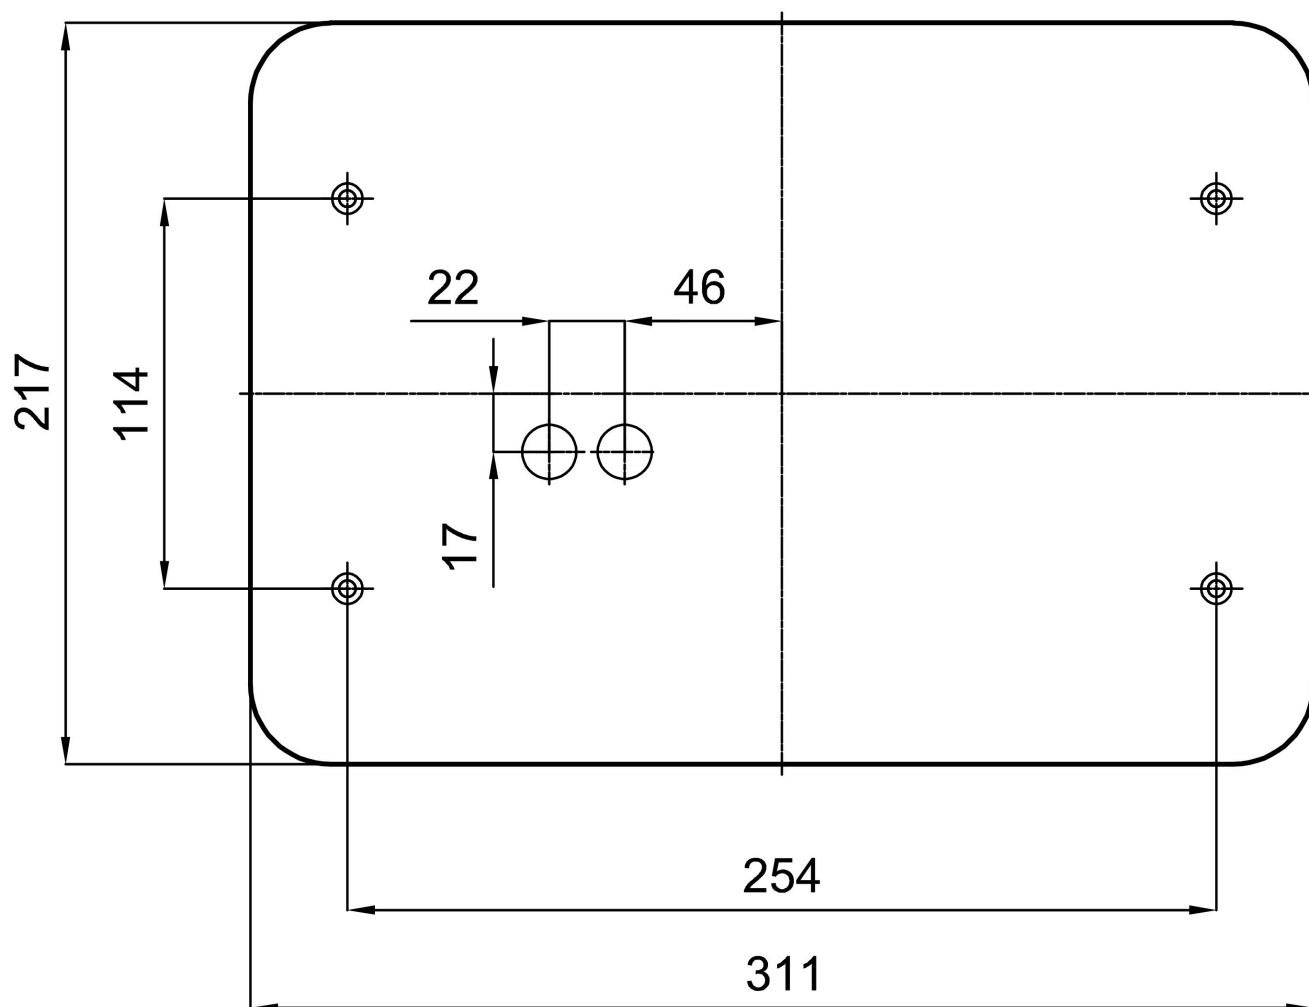

Arten von Leuchten	Klassisch on/off
Befestigungsart	Aufbauleuchten
Basismaterial	Stahl
Schattenmaterial	dreischichtiges Glas TRIPLEX OPAL
Grundfarbe	Weiß Ral9003
Schattenfarbe	Weiß
Schatten halten	Faltsystem
Montageort	Wand / Decke
Breite	350 mm
Länge	350 mm
Höhe	128 mm
Montageloch	4xØ5mm
Kabeldurchgang	2xØ16mm
Schlagfestigkeit	IK01
Betriebstemperatur	von -20°C bis +30°C

Eulum-Daten für Berechnungsprogramme sind unter www.osmont.cz verfügbar.

Logistik

EAN	8591728440510
Gewicht NTTO	4.3 Kg
Gewicht BTTO	4.6 Kg
Anzahl kartons	1 Stck
Paketvolumen	0.018 m ³
Paket 1 breite	0.365 m
Paket 1 länge	0.365 m
Paket 1 höhe	0.135 m
Garantie*	60 Monate

*Die Garantie für die Batterien gilt für 12 Monate ab Kaufdatum.

Einbaumaße:

Zusätzliches Sortiment:

Lampenschirm

Produktcode	Name	Farbe	Beschreibung	Bild	Zeichnung
20072	420	Weiß		