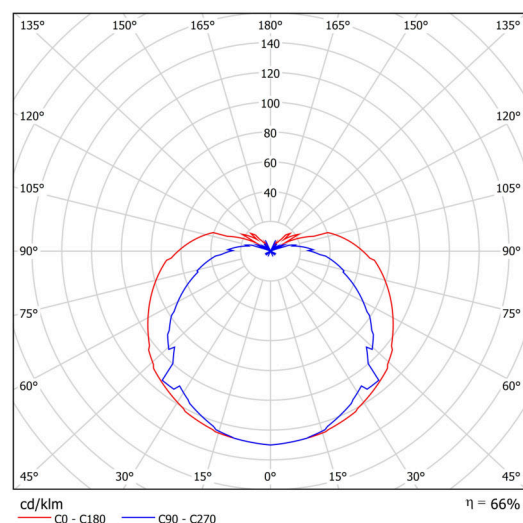

Arten von Leuchten	Klassisch on/off
Befestigungsart	Aufbauleuchten
Basismaterial	Stahl
Schattenmaterial	dreischichtiges Glas TRIPLEX OPAL
Grundfarbe	Weiß Ral9003
Schattenfarbe	Weiß
Schatten halten	Faltsystem
Montageort	Wand / Decke
Breite	250 mm
Länge	150 mm
Höhe	100 mm
Montageloch	4xØ5mm
Kabeldurchgang	2xØ16mm
Schlagfestigkeit	IK01

Elektrisch

Energieverbrauch	25 W
Schutz vor Eindringen	IP41
Steckdose	E27
Klemme	keiner

Leuchtend

Fotobiologische Sicherheit der Leuchte	Risk group 0
--	--------------

Eulum-Daten für Berechnungsprogramme sind unter www.osmont.cz verfügbar.