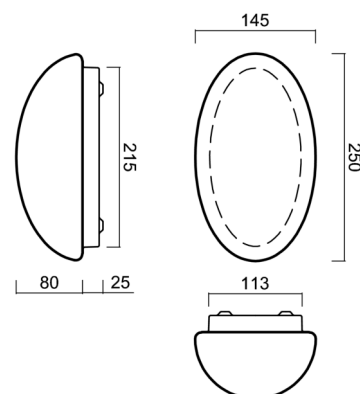

Arten von Leuchten	Klassisch on/off
Befestigungsart	Aufbauleuchten
Basismaterial	Stahl
Schattenmaterial	dreischichtiges Glas TRIPLEX OPAL
Grundfarbe	Weiß Ral9003
Schattenfarbe	Weiß
Schatten halten	Faltsystem
Montageort	Wand / Decke
Breite	250 mm
Länge	150 mm
Höhe	100 mm
Montageloch	4xØ5mm
Kabeldurchgang	2xØ16mm
Schlagfestigkeit	IK01

Elektrisch

Energieverbrauch	25 W
Schutz vor Eindringen	IP41
Steckdose	E27
Klemme	keiner

Leuchtend

Fotobiologische Sicherheit der Leuchte	Risk group 0
--	--------------

Eulum-Daten für Berechnungsprogramme sind unter www.osmont.cz verfügbar.

Logistik

EAN	8591728416317
Gewicht NTTO	1 Kg
Gewicht BTTO	1.1 Kg
Anzahl kartons	1 Stck
Paketvolumen	0.014 m ³
Paket 1 breite	0.38 m
Paket 1 länge	0.245 m
Paket 1 höhe	0.15 m
Garantie*	60 Monate

*Die Garantie für die Batterien gilt für 12 Monate ab Kaufdatum.

Einbaumaße:

Zusätzliches Sortiment:

Lampenschirm

Produktcode	Name	Farbe	Beschreibung	Bild	Zeichnung
20026	121	Weiß		