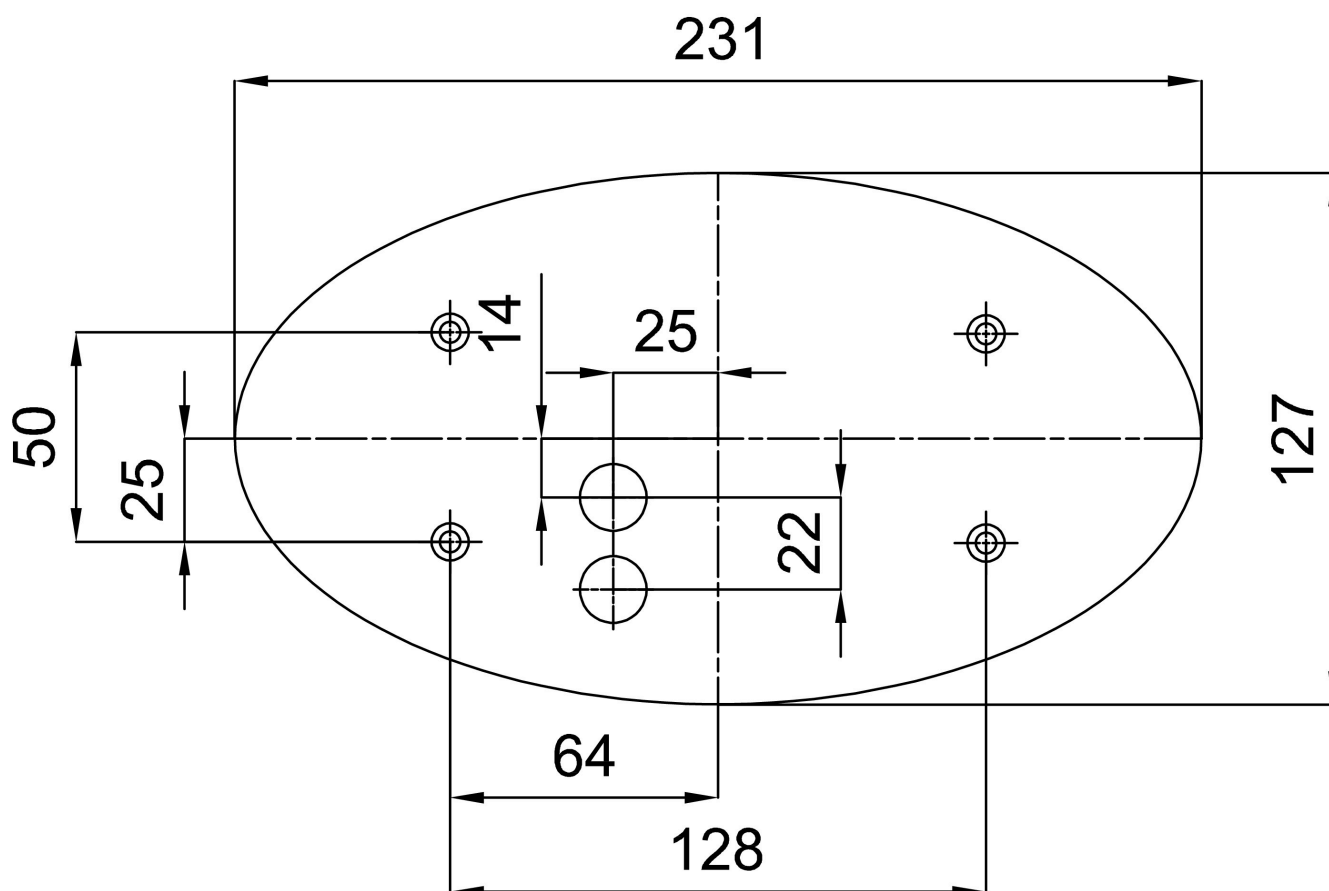

Arten von Leuchten	Klassisch on/off
Befestigungsart	Aufbauleuchten
Basismaterial	Stahl
Schattenmaterial	dreischichtiges Glas TRIPLEX OPAL
Grundfarbe	Weiß Ral9003
Schattenfarbe	Weiß
Schatten halten	Faltsystem
Montageort	Wand / Decke
Breite	250 mm
Länge	150 mm
Höhe	100 mm
Montageloch	4xØ5mm
Kabeldurchgang	2xØ16mm
Schlagfestigkeit	IK01

Elektrisch

Energieverbrauch	25 W
Schutz vor Eindringen	IP41
Steckdose	E27
Klemme	keiner

Leuchtend

Fotobiologische Sicherheit der Leuchte	Risk group 0
--	--------------

Eulum-Daten für Berechnungsprogramme sind unter www.osmont.cz verfügbar.

Einbaumaße:

Zusätzliches Sortiment:

Lampenschirm

Produktcode	Name	Farbe	Beschreibung	Bild	Zeichnung
20026	121	Weiß		