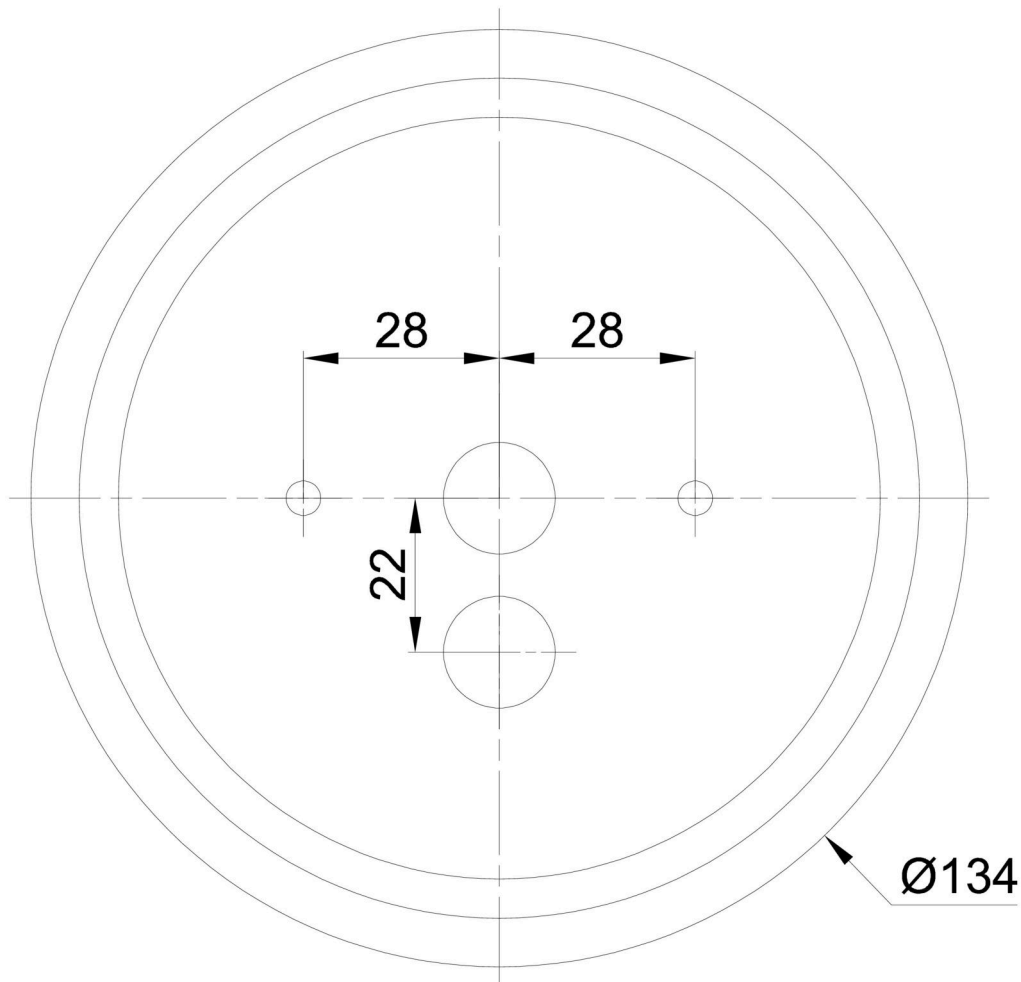

Logistische Daten

EAN	8591728227784
Anzahl kartons	1 Stck
Garantie*	60 Monate

*Die Garantie für die Batterien gilt für 36 Monate ab Kaufdatum.

Einbaumaße: