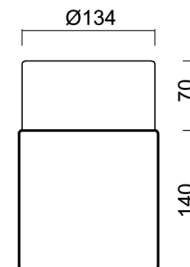

## Technische Daten

Arten von leuchten	Klassisch on/off
Befestigungsart	Aufbauleuchten
Basismaterial	Messing
Schattenmaterial	dreischichtiges Glas TRIPLEX OPAL
Grundfarbe	Messing poliert
Schattenfarbe	Weiß
Schatten halten	Faltsystem
Montageort	Wand / Decke
Breite	140 mm
Länge	140 mm
Höhe	210 mm
Durchmesser	ø 140 mm
Montageloch	3xø5mm
Kabeldurchgang	2xø16mm
Schlagfestigkeit	IK01
Betriebstemperatur	von -20°C bis +30°C

## Lampenschirm

Produktcode	Name	Farbe	Bild	Zeichnung
20121	406	Weiß		