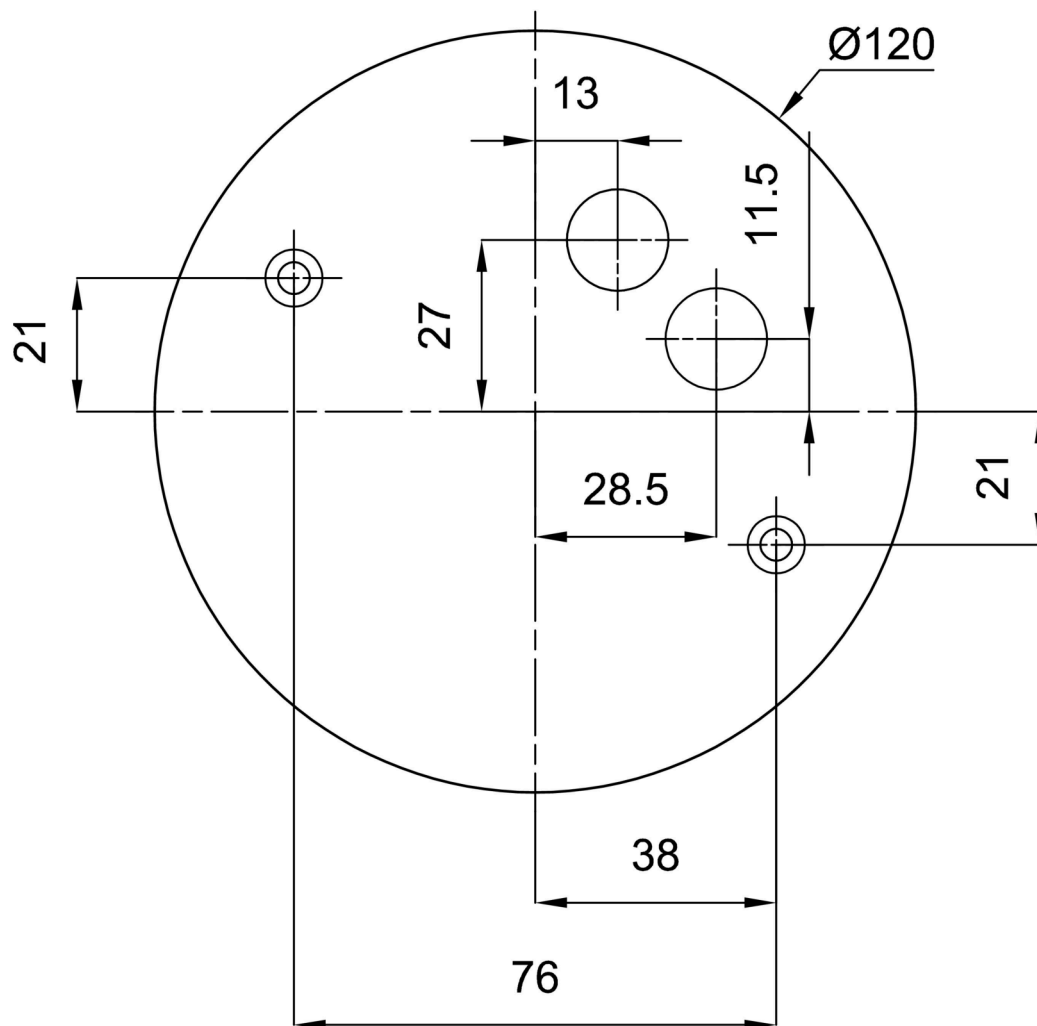

Arten von Leuchten	Klassisch on/off
Befestigungsart	Aufbauleuchten
Basismaterial	Stahl
Schattenmaterial	dreischichtiges Glas TRIPLEX OPAL
Grundfarbe	Weiß Ral9003
Schattenfarbe	Weiß
Schatten halten	Faltsystem
Montageort	Wand / Decke
Breite	140 mm
Länge	140 mm
Höhe	156 mm
Durchmesser	Ø 140 mm
Montageloch	2xØ5mm
Kabeldurchgang	1xØ14mm
Schlagfestigkeit	IK01
Betriebstemperatur	von -20°C bis +30°C

Eulum-Daten für Berechnungsprogramme sind unter www.osmont.cz verfügbar.

Logistik

EAN	8591728521622
Gewicht NTTO	0.8 Kg
Gewicht BTTO	1 Kg
Anzahl kartons	1 Stck
Paketvolumen	0.004 m ³
Paket 1 breite	0.15 m
Paket 1 länge	0.155 m
Paket 1 höhe	0.18 m
Garantie*	60 Monate

*Die Garantie für die Batterien gilt für 12 Monate ab Kaufdatum.

Einbaumaße:

Zusätzliches Sortiment:

Lampenschirm

Produktcode	Name	Farbe	Beschreibung	Bild	Zeichnung
20121	406	Weiß		