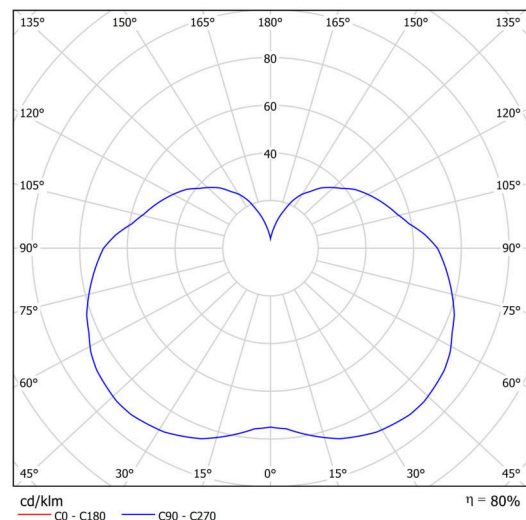

Leuchtend

Fotobiologische Sicherheit der Leuchte	Risk group 0

Eulum-Daten für Berechnungsprogramme sind unter www.osmont.cz verfügbar.