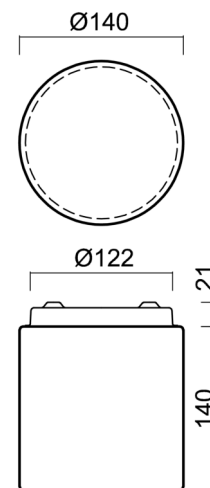

ALKOR 2

IN-12KN02/406*

WWW.OSMONT.CZ

ALKOR 2

Produktcode: ALK52162

Art: IN-12KN02/406*

Kurzbeschreibung der Leuchte: Weiße anliegende Leuchte mit Glühbirne ON/OFF und Glasschirm TRIPLEX OPAL.

Technisch

Arten von Leuchten	Klassisch on/off
Befestigungsart	Aufbauleuchten
Basismaterial	Stahl
Schattenmaterial	dreischichtiges Glas TRIPLEX OPAL
Grundfarbe	Weiß Ral9003
Schattenfarbe	Weiß
Schatten halten	Faltsystem
Montageort	Wand / Decke
Breite	140 mm
Länge	140 mm
Höhe	156 mm
Durchmesser	Ø 140 mm
Montageloch	2xØ5mm
Kabeldurchgang	1xØ14mm
Schlagfestigkeit	IK01
Betriebstemperatur	von -20°C bis +30°C

Eulum-Daten für Berechnungsprogramme sind unter www.osmont.cz verfügbar.

Logistik

EAN	8591728521622
Gewicht NTTO	0.8 Kg
Gewicht BTTO	1 Kg
Anzahl kartons	1 Stck
Paketvolumen	0.004 m ³
Paket 1 breite	0.15 m
Paket 1 länge	0.155 m
Paket 1 höhe	0.18 m
Garantie*	60 Monate