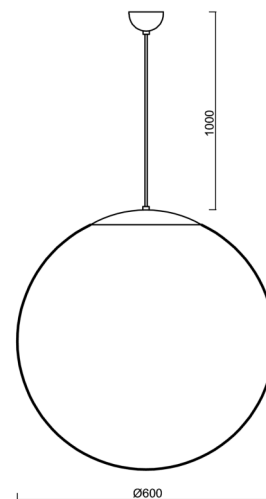

ADRIA S5

LED-5L07E1050ZS11/099/L100 NB 4K##

WWW.OSMONT.CZ

ADRIA S5

Produktcode: ADR60872

Art: LED-5L07E1050ZS11/099/L100 NB 4K##

Kurzbeschreibung der leuchte: LED-Pendelleuchte ON/OFF aus gebürstetem Edelstahl und Glasschirm TRIPLEX OPAL.

Technisch

Arten von leuchten	Klassisch on/off
Befestigungsart	Aufgehängt - Kabel
Basismaterial	rostfreier Stahl
Schattenmaterial	dreischichtiges Glas TRIPLEX OPAL
Grundfarbe	gebürsteter Edelstahl
Schattenfarbe	Weiß
Schatten halten	Halter aus Stahl
Montageort	Decke
Breite	600 mm
Länge	600 mm
Höhe	600 mm
Durchmesser	ø 600 mm
Scharnierlänge	1000 mm
Montageloch	keiner
Kabeldurchgang	keiner
Energieklasse	D
Schlagfestigkeit	IK01