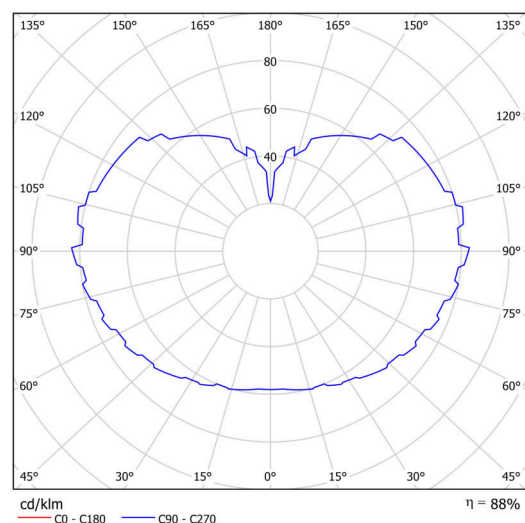

Leuchtend

Leuchtenlichtstrom	7100 lm
Lichtstrom der quelle	8070 lm
Leuchteneffizienz	147 lm/W
Temperature	4000 K
LED-Lebensdauer L80/B10	100000 Std.
CRI	Ra80
MacAdam	3
Fotobiologische Sicherheit der Leuchte	Risk group 0

Eulum-Daten für Berechnungsprogramme sind unter www.osmont.cz verfügbar.