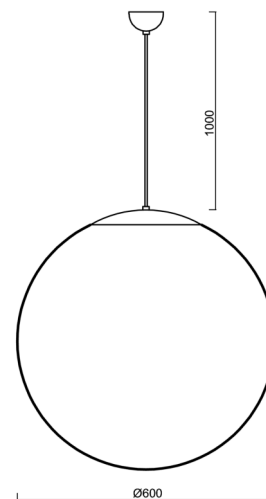

# ADRIA S5

Produktcode: ADR60868

Art: LED-5L07E1050ZS11/099/L100 MS 4K##

Kurzbeschreibung der leuchte: Messing poliert |  
 Pendelleuchte LED-Leuchte EIN/AUS | TRIPLEX OPAL  
 mundgeblasener Glasschirm | Kabelanhänger (mit innenliegendem  
 Stützdraht) 100 cm |

## Technisch

Arten von leuchten	Klassisch on/off
Befestigungsart	Aufgehängt - Kabel
Basismaterial	Messing
Schattenmaterial	dreischichtiges Glas TRIPLEX OPAL
Grundfarbe	Messing poliert
Schattenfarbe	Weiß
Schatten halten	Halter aus Stahl
Montageort	Decke
Breite	600 mm
Länge	600 mm
Höhe	600 mm
Durchmesser	ø 600 mm
Scharnierlänge	1000 mm
Montageloch	keiner
Kabeldurchgang	keiner
Energieklasse	D
Schlagfestigkeit	IK01
Betriebstemperatur	von -20°C bis +30°C

## Lampenschirm

Produktcode	Name	Farbe	Beschreibung	Bild	Zeichnung
20076	099	Weiß	příslušenství		