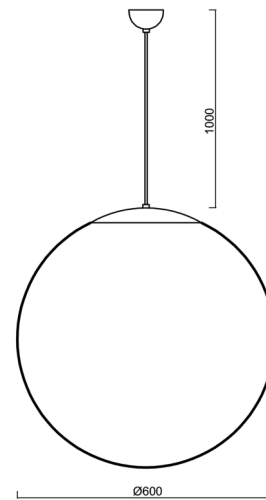

ADRIA S5

LED-5L07E1050ZS11/099/L100 NL 3K##

WWW.OSMONT.CZ

ADRIA S5

Produktcode: ADR60370

Art: LED-5L07E1050ZS11/099/L100 NL 3K##

Kurzbeschreibung der leuchte: LED-Pendelleuchte ON/OFF aus poliertem Edelstahl und Glasschirm TRIPLEX OPAL.

Technisch

Arten von leuchten	Klassisch on/off
Befestigungsart	Aufgehängt - Kabel
Basismaterial	rostfreier Stahl
Schattenmaterial	dreischichtiges Glas TRIPLEX OPAL
Grundfarbe	Polierter Edelstahl
Schattenfarbe	Weiß
Schatten halten	Halter aus Stahl
Montageort	Decke
Breite	600 mm
Länge	600 mm
Höhe	600 mm
Durchmesser	ø 600 mm
Scharnierlänge	1000 mm
Montageloch	keiner
Kabeldurchgang	keiner
Energieklasse	D
Schlagfestigkeit	IK01
Betriebstemperatur	von -20°C bis +30°C