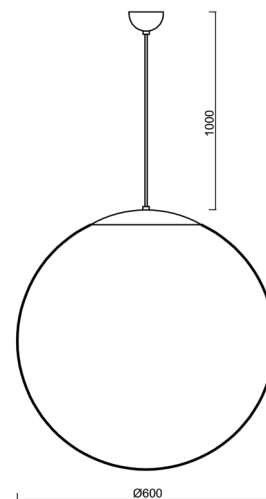

# ADRIA S5

Produktcode: ADR60367

Art: LED-5L07E1050ZS11/099/L100 B DALI 3K##

Kurzbeschreibung der leuchte: Weiße LED-Pendelleuchte DALI und Glasschirm TRIPLEX OPAL.

## Technisch

Arten von leuchten	Dimmbar
Befestigungsart	Aufgehängt - Kabel
Basismaterial	Stahl
Schattenmaterial	dreischichtiges Glas TRIPLEX OPAL
Grundfarbe	Weiß Ral9003
Schattenfarbe	Weiß
Schatten halten	Halter aus Stahl
Montageort	Decke
Breite	600 mm
Länge	600 mm
Höhe	600 mm
Durchmesser	ø 600 mm
Scharnierlänge	1000 mm
Montageloch	keiner
Kabeldurchgang	keiner
Energieklasse	D
Schlagfestigkeit	IK01
Betriebstemperatur	von -20°C bis +30°C

#### Lampenschirm

Produktcode	Name	Farbe	Beschreibung	Bild	Zeichnung
20076	099	Weiß		