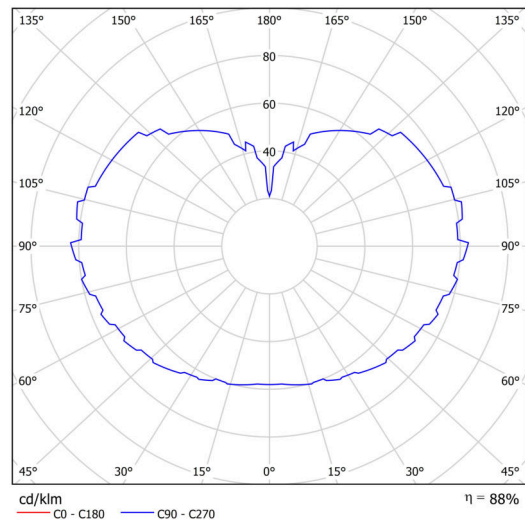

Leuchtend

Fotobiologische Sicherheit der Leuchte	Risk group 0

Eulum-Daten für Berechnungsprogramme sind unter www.osmont.cz verfügbar.