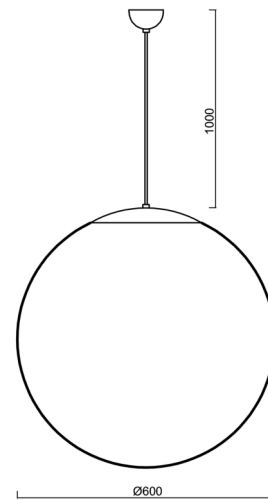

# ADRIA S5

Produktcode: ADR53065

Art: ZS11/3/099/L100 B\*\*

Kurzbeschreibung der leuchte: Weiß Farbel Pendelleuchte E27  
 Leuchte EIN/AUS | TRIPLEX OPAL mundgeblasener Glasschirm |  
 Kabelanhänger (mit innenliegendem Stützdraht) 100 cm |

## Technisch

Arten von leuchten	Klassisch on/off
Befestigungsart	Aufgehängt - Kabel
Basismaterial	Stahl
Schattenmaterial	dreischichtiges Glas TRIPLEX OPAL
Grundfarbe	Weiß Ral9003
Schattenfarbe	Weiß
Schatten halten	Halter aus Stahl
Montageort	Decke
Breite	600 mm
Länge	600 mm
Höhe	600 mm
Durchmesser	ø 600 mm
Scharnierlänge	1000 mm
Montageloch	keiner
Kabeldurchgang	keiner
Schlagfestigkeit	IK01
Betriebstemperatur	von -20°C bis +30°C