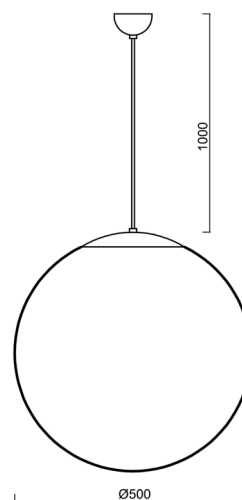

ADRIA S4

LED-5L07E900ZS11/098/L100 NK3HST B 4K##

WWW.OSMONT.CZ

ADRIA S4

Produktcode: ADR62865

Art: LED-5L07E900ZS11/098/L100 NK3HST B 4K##

Kurzbeschreibung der leuchte: Weiß Farbe| Pendelleuchte LED-Leuchte mit kombinierter Notfallsicherung (mit Selbsttest) | TRIPLEX OPAL mundgeblasener Glasschirm| Kabelanhänger (mit innenliegendem Stützdraht) 100 cm |

Technisch

Arten von leuchten	Notfall kombiniert SELFTEST
Befestigungsart	Aufgehängt - Kabel
Basismaterial	Stahl
Schattenmaterial	dreischichtiges Glas TRIPLEX OPAL
Grundfarbe	Weiß Ral9003
Schattenfarbe	Weiß
Schatten halten	Faltsystem
Montageort	Decke
Breite	500 mm
Länge	500 mm
Höhe	500 mm
Scharnierlänge	1000 mm
Montageloch	keiner
Kabeldurchgang	keiner
Energieklasse	D
Schlagfestigkeit	IK01
Betriebstemperatur	von -20°C bis +30°C