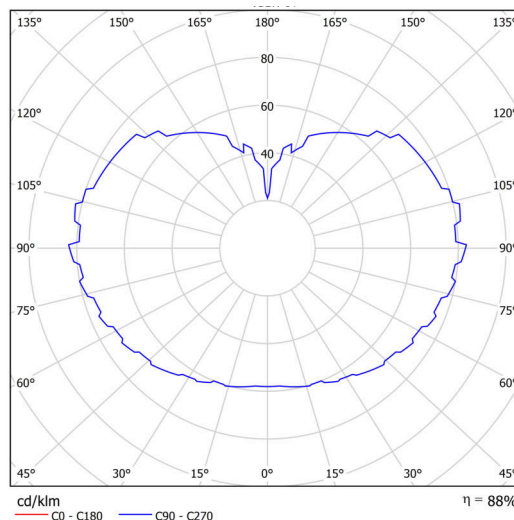

Leuchtend

Leuchtenlichtstrom	6120 lm
Lichtstrom der quelle	6960 lm
Lichtstrom der Lichtquelle im Notbetrieb	200 lm
Temperature	4000 K
LED-Lebensdauer L80/B10	100000 Std.
CRI	Ra80
MacAdam	3
Fotobiologische Sicherheit der Leuchte	Risk group 0