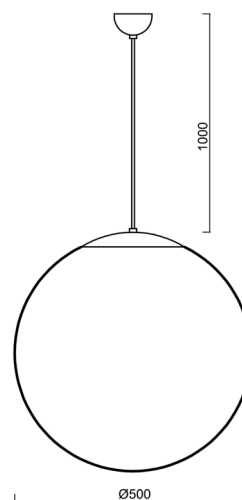

ADRIA S4

LED-5L07E900ZS11/098/L100 NK3HST B 3K##

WWW.OSMONT.CZ

ADRIA S4

Produktcode: ADR62365

Art: LED-5L07E900ZS11/098/L100 NK3HST B 3K##

Kurzbeschreibung der leuchte: Weiß Farbe| Pendelleuchte
LED-Leuchte mit kombinierter Notfallsicherung (mit Selbsttest) |
TRIPLEX OPAL mundgeblasener Glasschirm| Kabelanhänger (mit
innenliegendem Stützdraht) 100 cm |

Technisch

Arten von leuchten	Notfall kombiniert SELFTEST
Befestigungsart	Aufgehängt - Kabel
Basismaterial	Stahl
Schattenmaterial	dreischichtiges Glas TRIPLEX OPAL
Grundfarbe	Weiß Ral9003
Schattenfarbe	Weiß
Schatten halten	Faltsystem
Montageort	Decke
Breite	500 mm
Länge	500 mm
Höhe	500 mm
Scharnierlänge	1000 mm
Montageloch	keiner
Kabeldurchgang	keiner
Energieklasse	D
Schlagfestigkeit	IK01
Betriebstemperatur	von -20°C bis +30°C