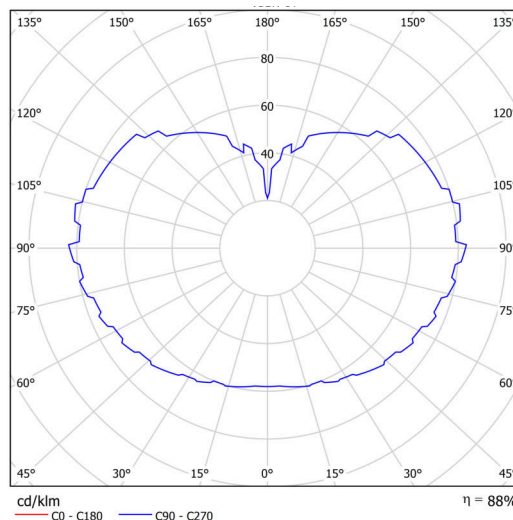

Technisch

Arten von leuchten	Notfall kombiniert SELFTEST
Befestigungsart	Aufgehängt - Kabel
Basismaterial	Stahl
Schattenmaterial	dreischichtiges Glas TRIPLEX OPAL
Grundfarbe	Weiß Ral9003
Schattenfarbe	Weiß
Schatten halten	Faltsystem
Montageort	Decke
Breite	500 mm
Länge	500 mm
Höhe	500 mm
Scharnierlänge	1000 mm
Montageloch	keiner
Kabeldurchgang	keiner
Energieklasse	D
Schlagfestigkeit	IK01
Betriebstemperatur	von -20°C bis +30°C

Elektrisch

Energieverbrauch	41 W
Schutz vor Eindringen	IP40
Steckdose	LED modul
Akku-Typ	LiFePO4
Notzeit	3 Std.
SELFTEST	ja
Klemme	keiner

Leuchtend

Leuchtenlichtstrom	5870 lm
Lichtstrom der quelle	6670 lm
Lichtstrom der Lichtquelle im Notbetrieb	200 lm
Temperature	3000 K
LED-Lebensdauer L80/B10	100000 Std.
CRI	Ra80
MacAdam	3
Fotobiologische Sicherheit der Leuchte	Risk group 0